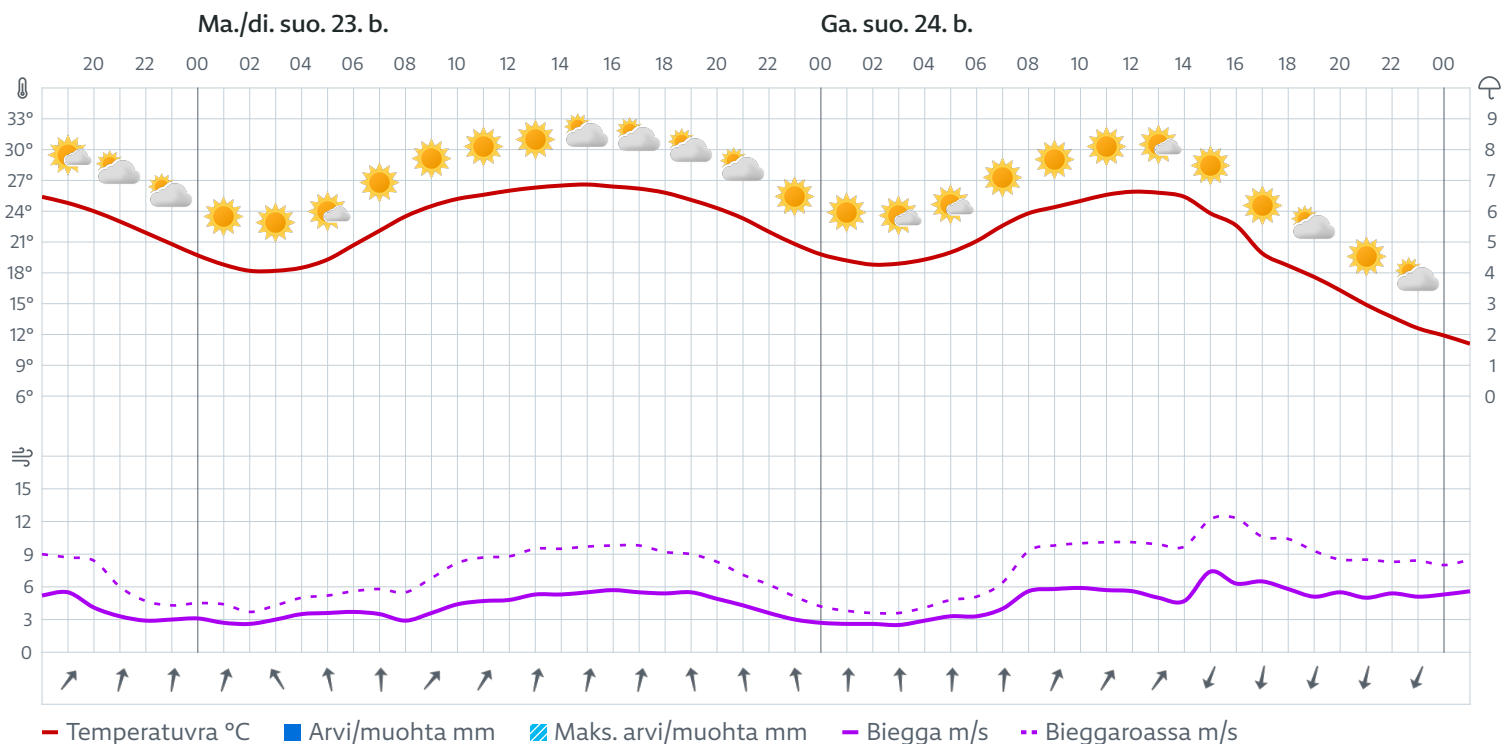

Dálkedieđáhus deike: Fv890 Gednje

Meteogramma Suo. 22. b. tii. 18:00 – Suo. 25. b. tii. 01:00

Guhkesáiggedieđáhus suo. 22. b. – suo. 29. b.

| | 00-12 | 12-00 | Maks./min. temperatuvra | Arvi/Muohta mm | Man vejolaš ahte arvá/muohtá | Maks./min. biegg m/s |
|---------------------|-------|-------|-------------------------|----------------|------------------------------|----------------------|
| Vu./má. suo. 22. b. | | | 26° / 21° | | 20% | 6 / 3 |
| Ma./di. suo. 23. b. | | | 27° / 18° | | 0% | 5 / 3 |
| Ga. suo. 24. b. | | | 26° / 12° | | 10% | 6 / 3 |
| Du. suo. 25. b. | | | 16° / 11° | | 20% | 6 / 3 |
| Be. suo. 26. b. | | | 23° / 12° | | 20% | 5 / 2 |
| Lá. suo. 27. b. | | | 24° / 16° | | 20% | 5 / 4 |
| So. suo. 28. b. | | | 22° / 14° | | 30% | 4 / 4 |
| Vu./má. suo. 29. b. | | | 14° / 10° | | 30% | 5 / 3 |