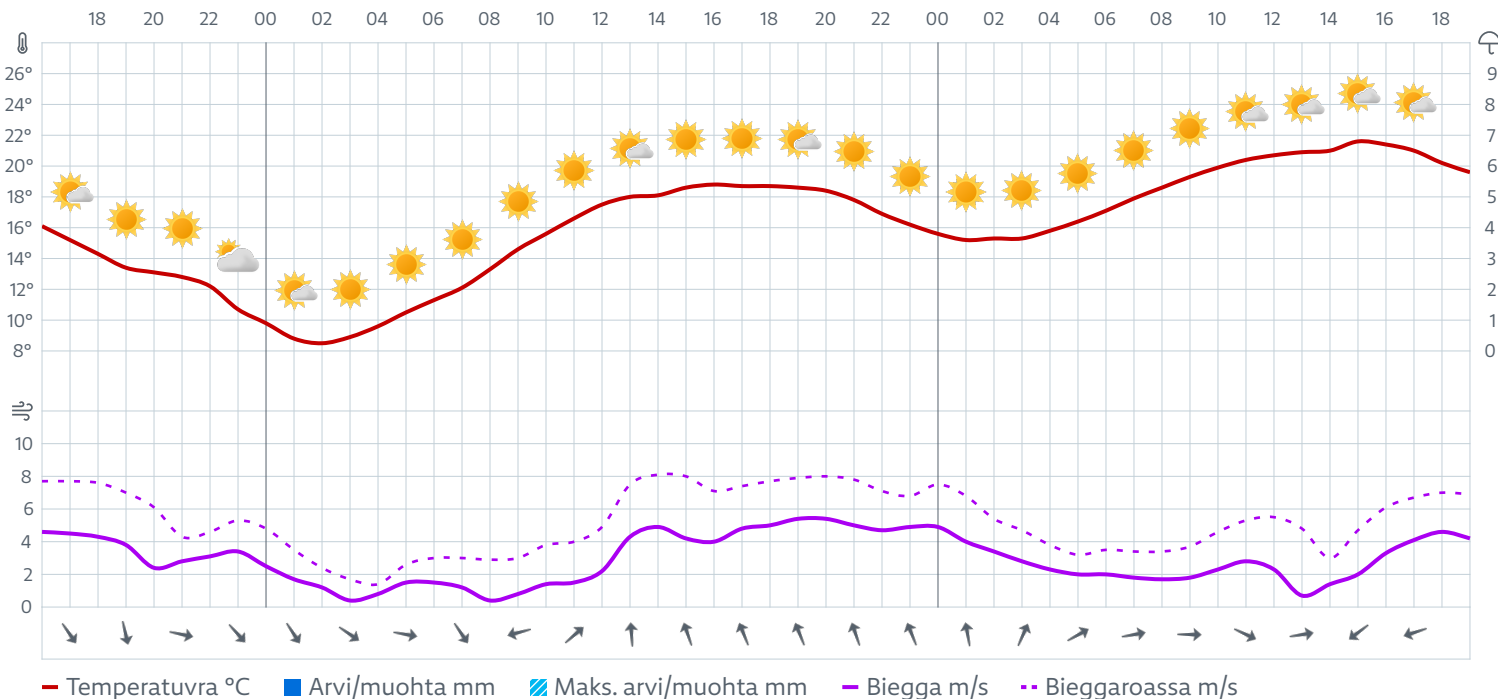

Dálkediđáhhus deike: Fv888 Store Reinoksevatn

Meteográtma Suo. 14. b. tii. 16:00 – Suo. 16. b. tii. 19:00

So. suo. 14. b.

Vu./má. suo. 15. b.

Ma./di. suo. 16. b.

Guhkesáiggediđáhhus suo. 14. b. – suo. 21. b.

	00-12	12-00	Maks./min. temperaturva	Arvi/Muohta mm	Man vejolaš ahte arvá/muohtta	Maks./min. bieggaa m/s
So. suo. 14. b.			17° / 11°		30%	5 / 2
Vu./má. suo. 15. b.			19° / 9°		0%	5 / 2
Ma./di. suo. 16. b.			22° / 15°		5%	5 / 2
Ga. suo. 17. b.			20° / 15°		20%	2 / 1
Du. suo. 18. b.			18° / 12°		20%	4 / 2
Be. suo. 19. b.			15° / 11°		20%	4 / 2
Lá. suo. 20. b.			15° / 10°		20%	5 / 3
So. suo. 21. b.			19° / 10°		20%	5 / 4