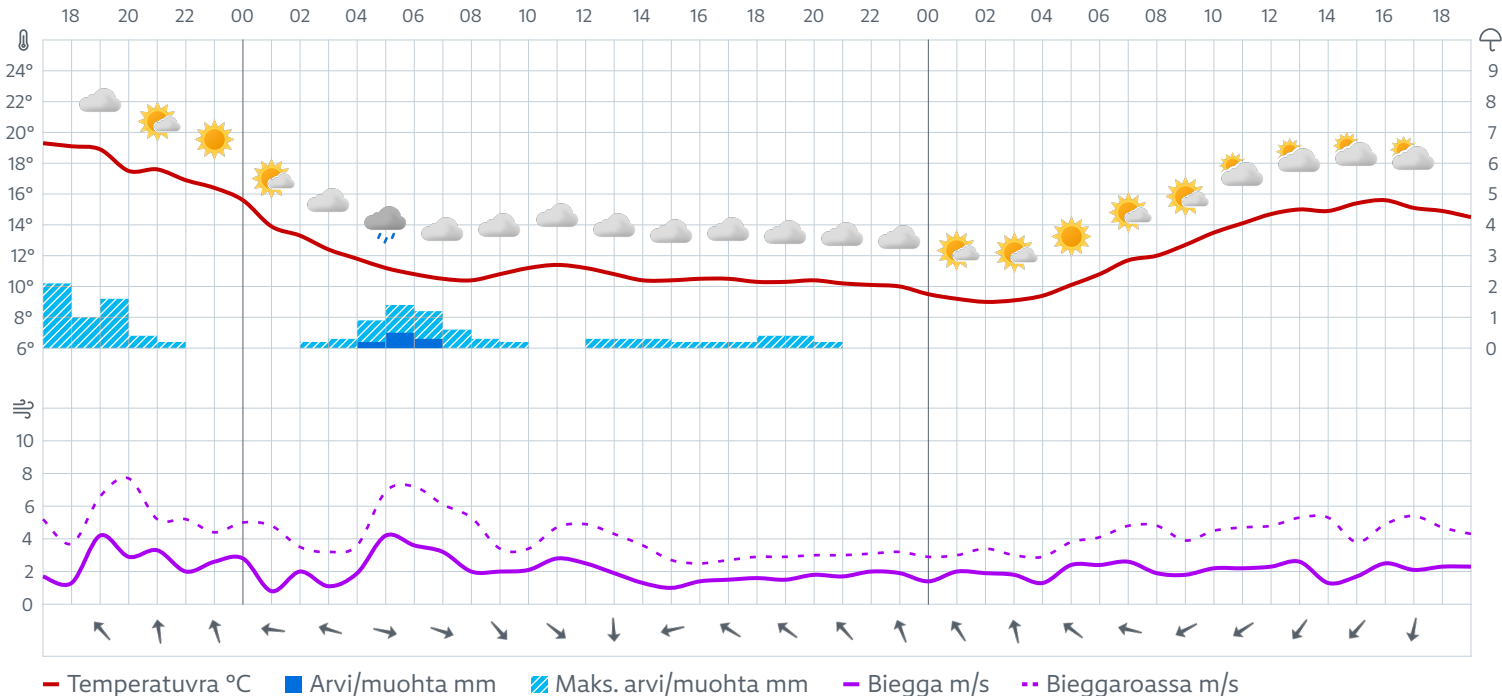

Dálkedieđáhus deike: E6 Kvænangsfjellet

Meteogramma Gea. 29. b. tii. 17:00 – Suo. 1. b. tii. 19:00

Lá. gea. 29. b.

So. gea. 30. b.

Vu./má. suo. 1. b.

Guhkesáiggedieđáhus gea. 29. b. – suo. 6. b.

		00-12	12-00	Maks./min. temperatuvra	Arvi/Muohta mm	Man vejolaš ahte arvá/muohtá	Maks./min. bieggá m/s
Lá. gea. 29. b.				20° / 16°		60%	4 / 1
So. gea. 30. b.				14° / 10°	1,5	70%	4 / 2
Vu./má. suo. 1. b.				16° / 9°		10%	2 / 1
Ma./di. suo. 2. b.				12° / 9°		40%	4 / 2
Ga. suo. 3. b.				12° / 9°	3	50%	4 / 3
Du. suo. 4. b.				14° / 9°		30%	5 / 3
Be. suo. 5. b.				16° / 11°		40%	8 / 6
Lá. suo. 6. b.				13° / 9°	3,7	40%	6 / 5