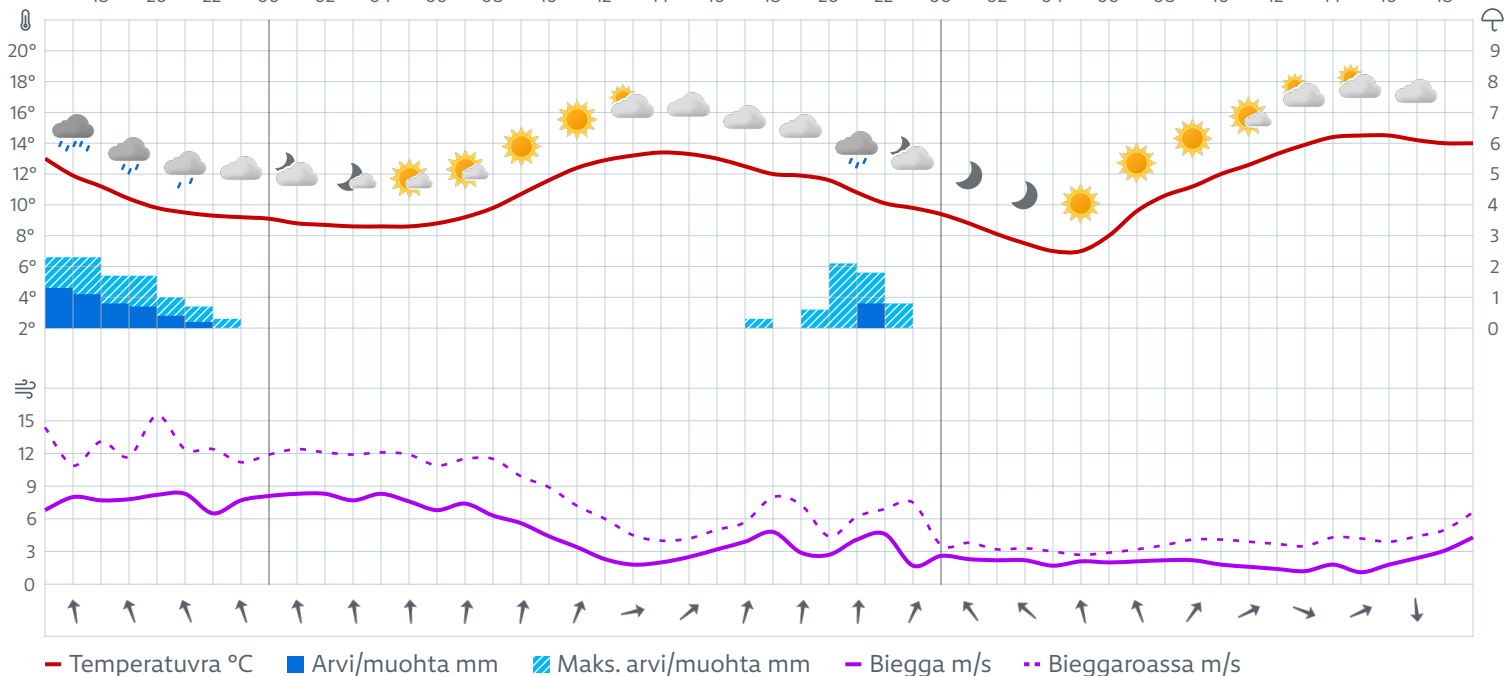

# Dálkedieđáhus deike: Nordnesfjellet - Jettanii

## Meteogramma Bor. 16. b. tii. 16:00 – Bor. 18. b. tii. 19:00

Be. bor. 16. b.

Lá. bor. 17. b.

So. bor. 18. b.

## Guhkesáiggedieđáhus bor. 16. b. – bor. 23. b.

	00-12	12-00	Maks./min. temperatuvra	Arvi/Muohta mm	Man vejolaš ahte arvá/muohtá	Maks./min. bieggá m/s
Be. bor. 16. b.			15° / 9°	4,7	100%	8 / 7
Lá. bor. 17. b.			13° / 9°	1,8	70%	8 / 2
So. bor. 18. b.			15° / 7°		30%	5 / 1
Vu./má. bor. 19. b.			12° / 8°	7,5	90%	10 / 3
Ma./di. bor. 20. b.			11° / 8°		30%	7 / 3
Ga. bor. 21. b.			13° / 8°	3	60%	14 / 10
Du. bor. 22. b.			10° / 7°	6,3	60%	6 / 3
Be. bor. 23. b.			11° / 7°		30%	9 / 4