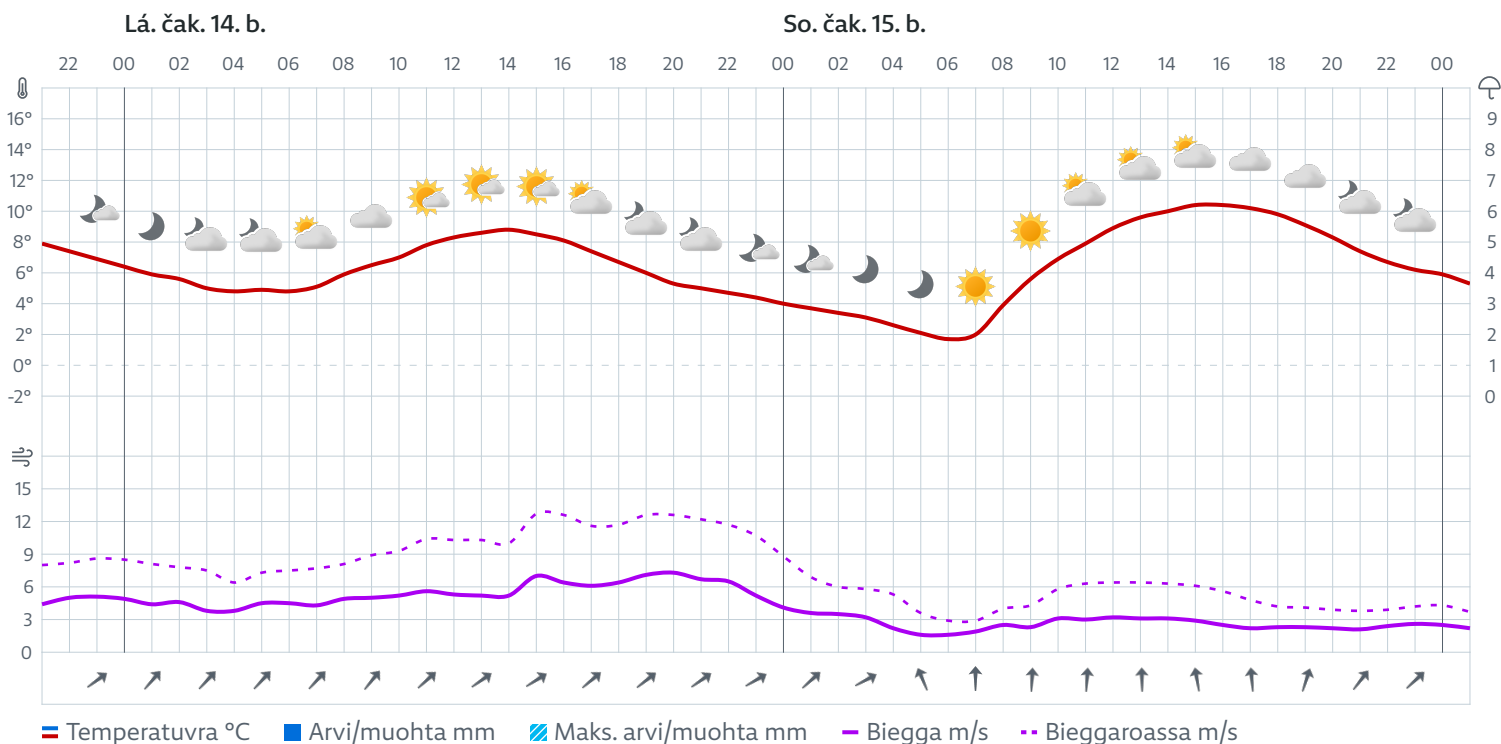

Dálkedieđáhus deike: Lyngen - Gjerdelvdalen

Meteogramma Čak. 13. b. tii. 21:00 – Čak. 16. b. tii. 01:00

Guhkesáiggedieđáhus čak. 13. b. – čak. 20. b.

	00-12	12-00	Maks./min. temperatuvra	Arvi/Muohta mm	Man vejolaš ahte arvá/muohtá	Maks./min. bieggá m/s
Be. čak. 13. b.			9° / 7°		0%	5 / 4
Lá. čak. 14. b.			9° / 4°		5%	6 / 5
So. čak. 15. b.			10° / 2°		0%	4 / 2
Vu./má. čak. 16. b.			10° / 4°		50%	7 / 2
Ma./di. čak. 17. b.			8° / 6°	3,5	70%	7 / 5
Ga. čak. 18. b.			10° / 7°	4,3	60%	9 / 6
Du. čak. 19. b.			10° / 5°	6,8	70%	10 / 9
Be. čak. 20. b.			5° / 3°	6,3	70%	9 / 5