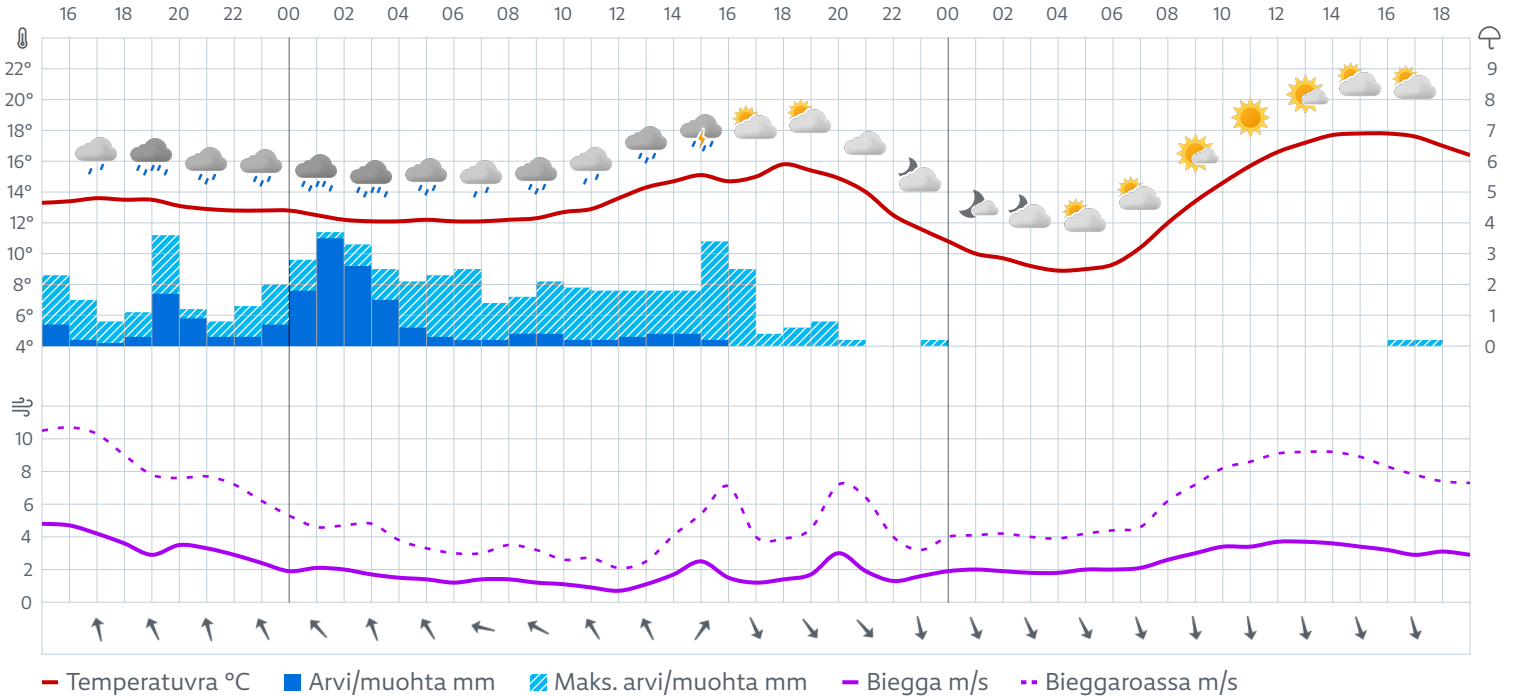

Dálkedieđáhus deike: Rv25 Midtskogberget

Meteogramma Suo. 26. b. tii. 15:00 – Suo. 28. b. tii. 19:00

Be. suo. 26. b.

Lá. suo. 27. b.

So. suo. 28. b.

Guhkesáiggedieđáhus suo. 26. b. – bor. 2. b.

	00-12	12-00	Maks./min. temperatuvra	Arvi/Muohta mm	Man vejolaš ahte arvá/muohtá	Maks./min. bieggá m/s
Be. suo. 26. b.			14° / 13°	5,9	100%	5 / 2
Lá. suo. 27. b.			16° / 11°	16	100%	2 / 1
So. suo. 28. b.			18° / 9°		10%	4 / 2
Vu./má. suo. 29. b.			18° / 8°		5%	3 / 1
Ma./di. suo. 30. b.			21° / 9°		10%	3 / 1
Ga. suo. 31. b.			21° / 11°		10%	1 / 1
Du. bor. 1. b.			21° / 11°		10%	2 / 1
Be. bor. 2. b.			22° / 12°		20%	2 / 0