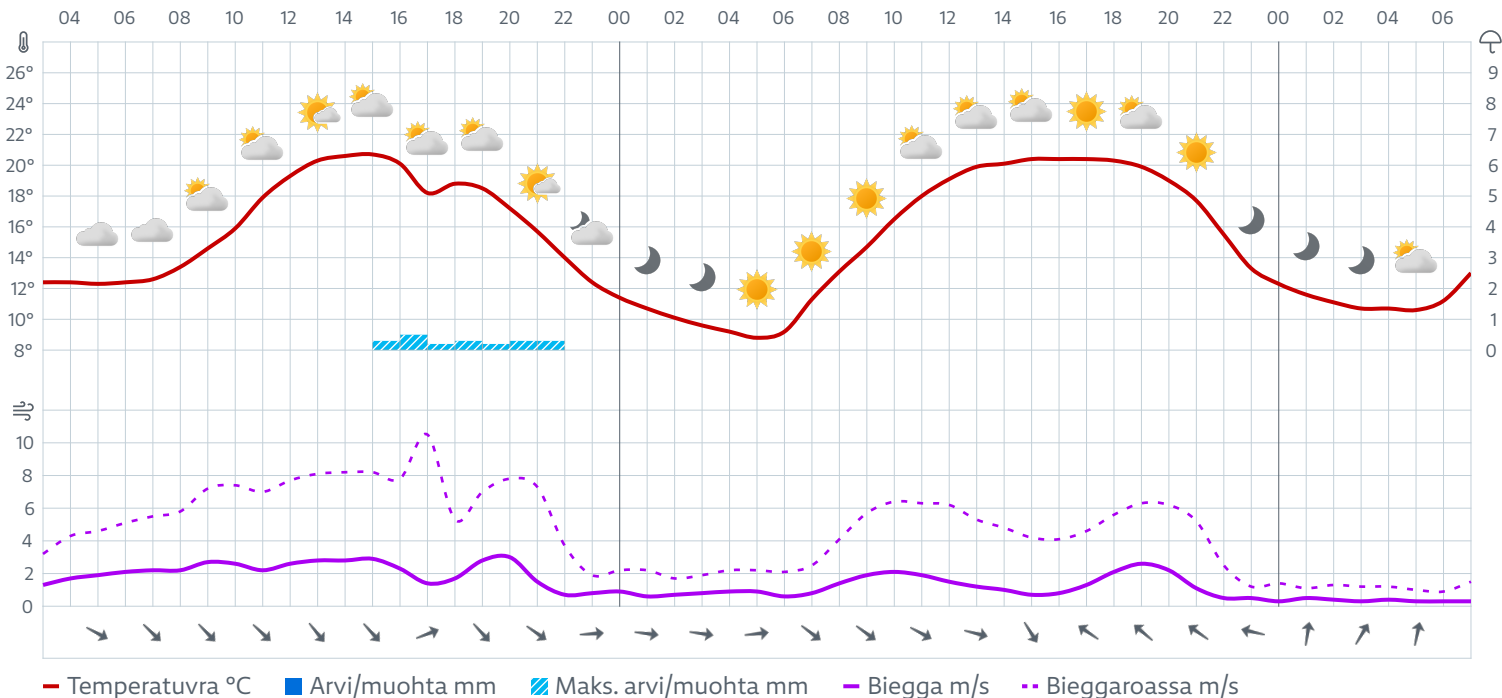

Dálkediđáhhus deike: Rv3 Evenstad

Meteogramma Suo. 28. b. tii. 03:00 – Suo. 30. b. tii. 07:00

So. suo. 28. b.

Vu./má. suo. 29. b.

Guhkesáiggediđáhhus suo. 28. b. – bor. 4. b.

	00-12	12-00	Maks./min. temperatuvra	Arvi/Muohta mm	Man vejolaš ahte arvá/muohtá	Maks./min. bieggá m/s
So. suo. 28. b.			21° / 12°		40%	3 / 1
Vu./má. suo. 29. b.			20° / 9°		0%	2 / 1
Ma./di. suo. 30. b.			22° / 11°		20%	2 / 0
Ga. suo. 31. b.			19° / 10°		10%	2 / 1
Du. bor. 1. b.			20° / 9°		10%	2 / 1
Be. bor. 2. b.			22° / 10°		20%	2 / 0
Lá. bor. 3. b.			22° / 10°		20%	3 / 0
So. bor. 4. b.			20° / 13°		40%	3 / 1