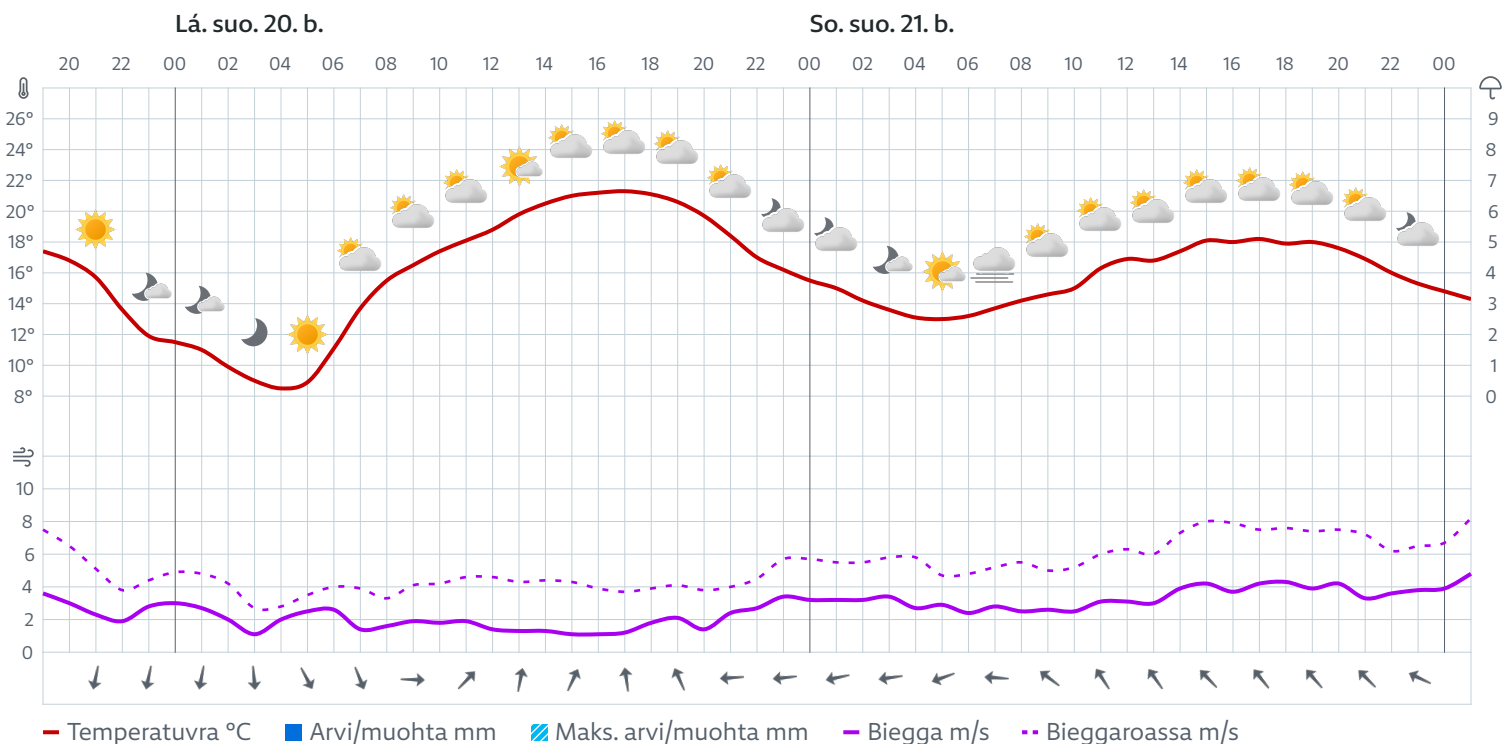

Dálkedieđáhus deike: Fv221 Valldalsfjell

Meteogramma Suo. 19. b. tii. 19:00 – Suo. 22. b. tii. 01:00

Guhkesáiggedieđáhus suo. 19. b. – suo. 26. b.

	00-12	12-00	Maks./min. temperatuvra	Arvi/Muohta mm	Man vejolaš ahte arvá/muohtá	Maks./min. bieggá m/s
Be. suo. 19. b.			18° / 12°		0%	4 / 2
Lá. suo. 20. b.			21° / 9°		5%	3 / 1
So. suo. 21. b.			18° / 13°		20%	4 / 2
Vu./má. suo. 22. b.			18° / 12°	5,6	90%	5 / 4
Ma./di. suo. 23. b.			15° / 11°	8,8	80%	4 / 4
Ga. suo. 24. b.			15° / 10°	3,6	50%	3 / 3
Du. suo. 25. b.			16° / 10°	2,7	50%	4 / 2
Be. suo. 26. b.			15° / 11°	4,7	60%	4 / 3