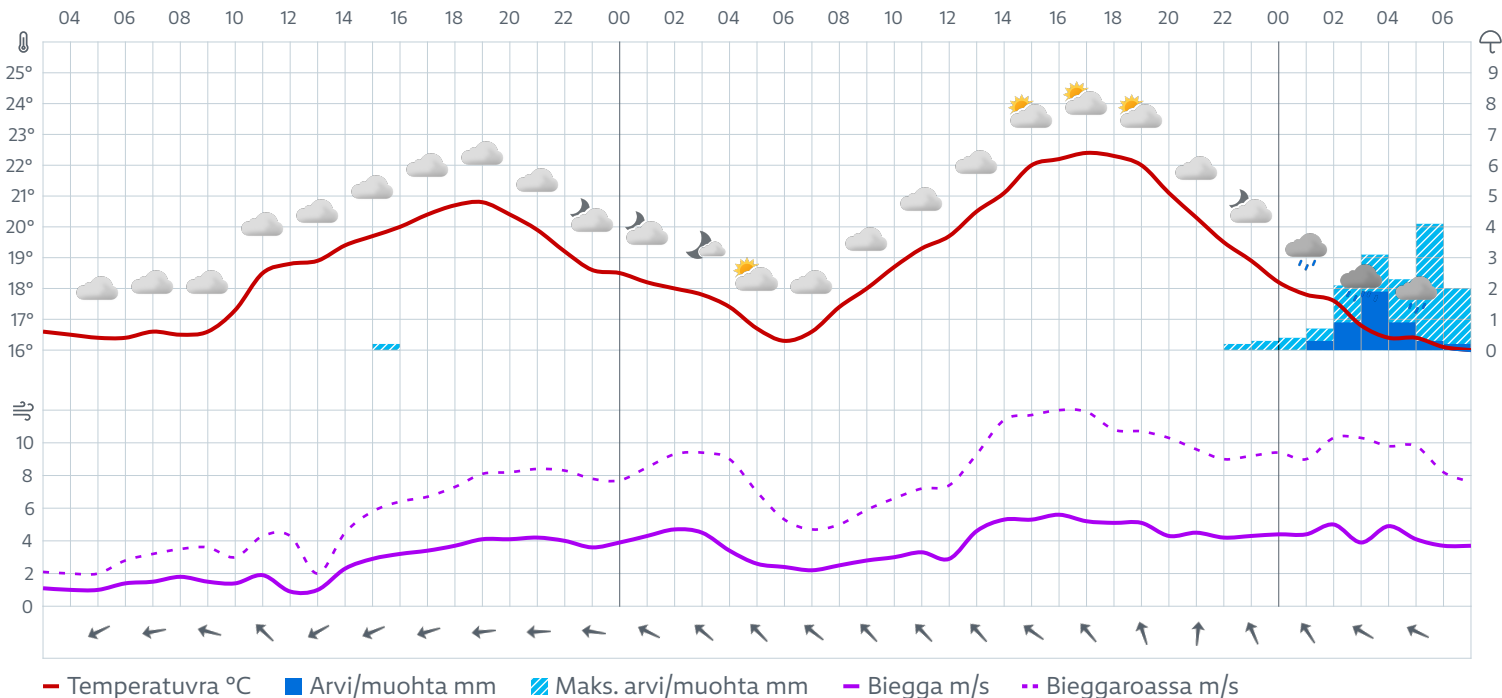

# Dálkediđáhhus deike: Fv715 Hogsdalen

Meteogramma Bor. 6. b. tii. 03:00 – Bor. 8. b. tii. 07:00

Ma./di. bor. 6. b.

Ga. bor. 7. b.

Du. bor. 8. b.

## Guhkesáiggediđáhhus bor. 6. b. – bor. 13. b.

	00-12	12-00	Maks./min. temperatuvra	Arvi/Muohta mm	Man vejolaš ahte arvá/muohtá	Maks./min. bieggá m/s
Ma./di. bor. 6. b.			21° / 16°		10%	4 / 1
Ga. bor. 7. b.			22° / 16°		90%	5 / 2
Du. bor. 8. b.			19° / 12°	6,6	80%	4 / 2
Be. bor. 9. b.			18° / 11°	4,2	80%	5 / 2
Lá. bor. 10. b.			14° / 10°	9	90%	5 / 3
So. bor. 11. b.			13° / 9°	4,2	70%	5 / 3
Vu./má. bor. 12. b.			14° / 9°	4,4	60%	3 / 2
Ma./di. bor. 13. b.			16° / 9°	3,9	50%	3 / 3