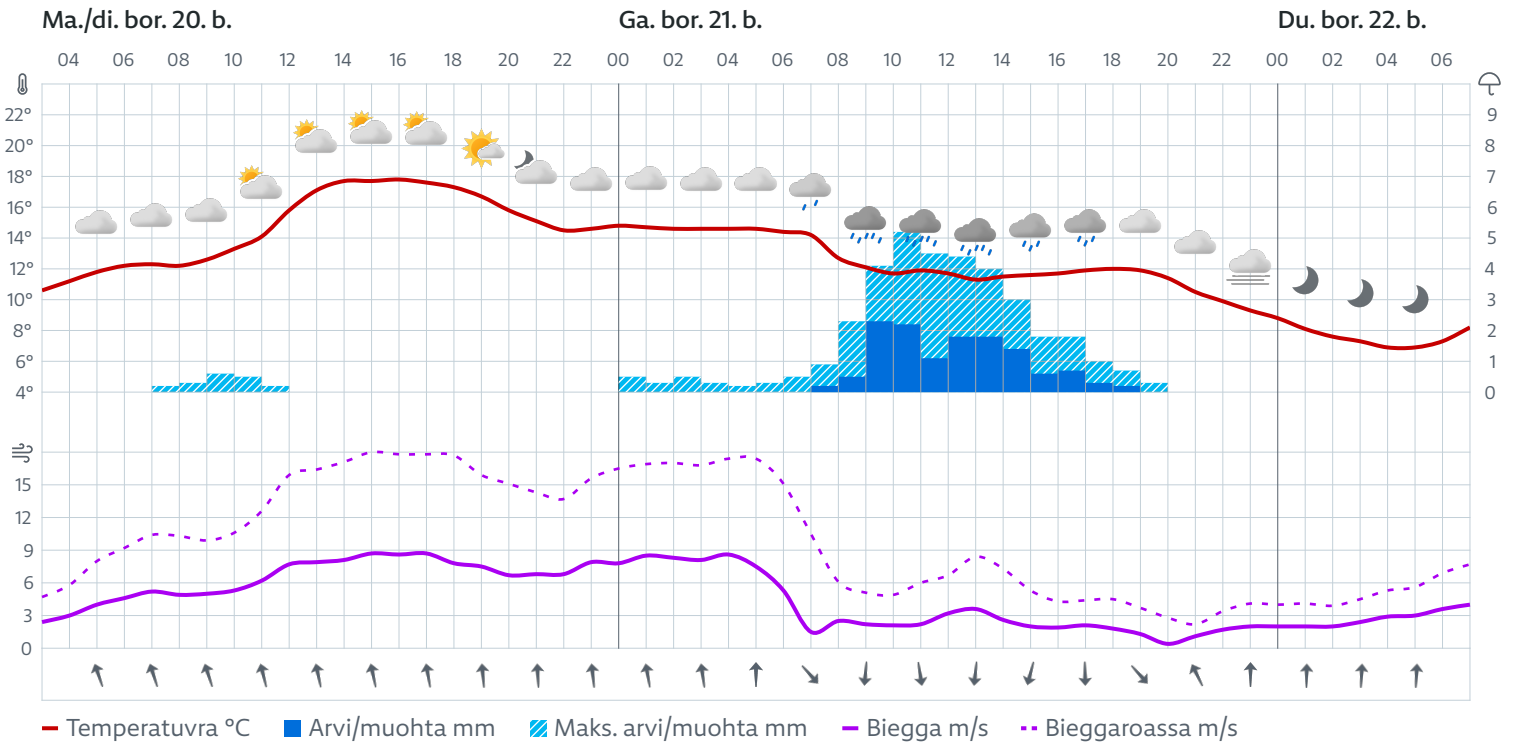

Dálkedieđáhus deike: Fv705 Selbuskogen

Meteogramma Bor. 20. b. tii. 03:00 – Bor. 22. b. tii. 07:00

Guhkesáiggedieđáhus bor. 20. b. – bor. 27. b.

	00-12	12-00	Maks./min. temperatuvra	Arvi/Muohta mm	Man vejolaš ahte arvá/muohtá	Maks./min. bieggá m/s
Ma./di. bor. 20. b.			18° / 10°		5%	9 / 2
Ga. bor. 21. b.			15° / 9°	14	90%	8 / 2
Du. bor. 22. b.			15° / 7°	3,5	90%	7 / 2
Be. bor. 23. b.			16° / 11°	6,4	80%	5 / 3
Lá. bor. 24. b.			15° / 9°	4,3	60%	4 / 2
So. bor. 25. b.			15° / 8°	3,6	50%	3 / 2
Vu./má. bor. 26. b.			15° / 7°	3,7	50%	3 / 2
Ma./di. bor. 27. b.			14° / 8°	3,3	40%	3 / 2