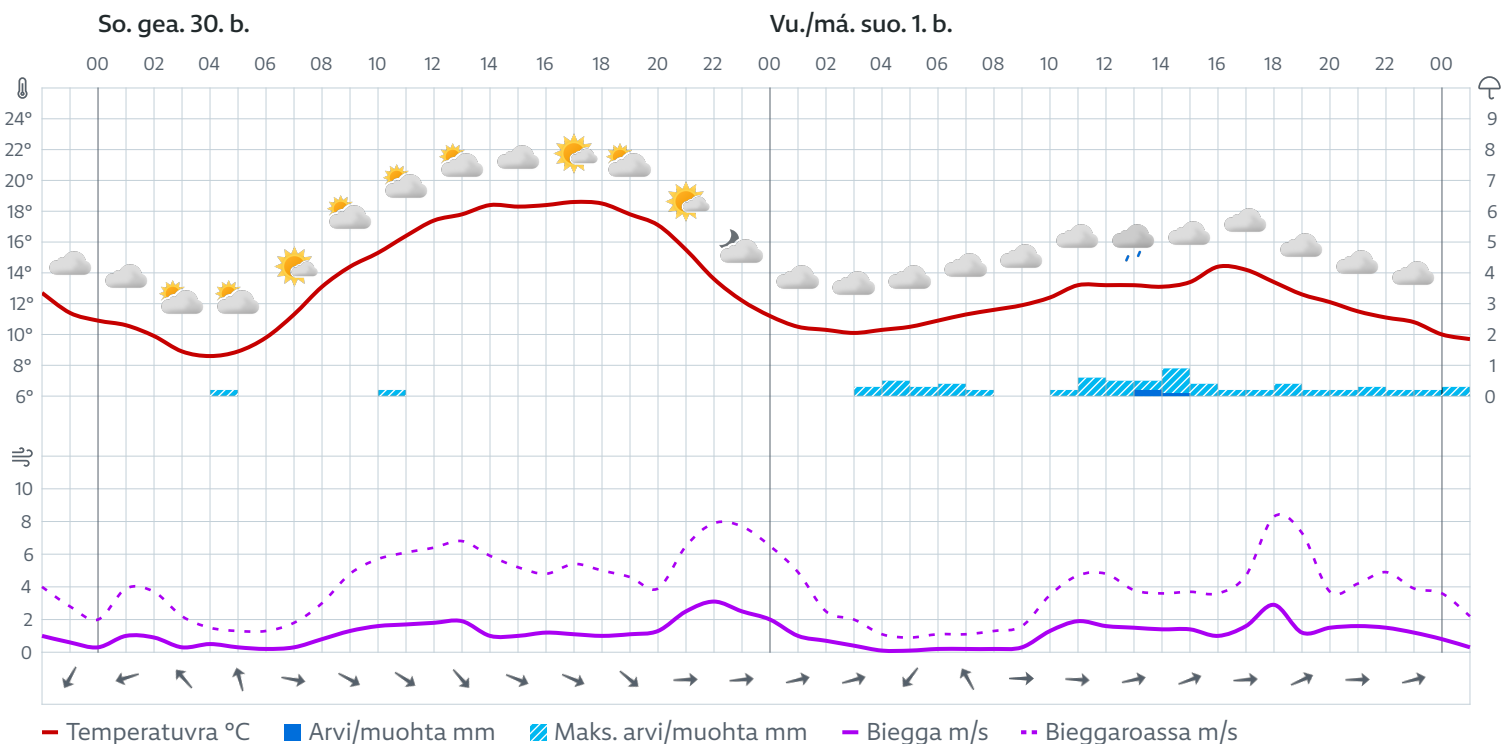

## Meteogramma Gea. 29. b. tii. 22:00 – Suo. 2. b. tii. 01:00

## Guhkesáiggedieđáhus gea. 29. b. – suo. 6. b.

	00-12	12-00	Maks./min. temperaturvra	Arvi/Muohta mm	Man vejolaš ahte arvá/muohtá	Maks./min. bieggara
Lá. gea. 29. b.			13° / 11°		20%	1 / 1
So. gea. 30. b.			19° / 9°		30%	2 / 0
Vu./má. suo. 1. b.			14° / 10°	1,4	60%	3 / 0
Ma./di. suo. 2. b.			14° / 9°	2,9	50%	2 / 0
Ga. suo. 3. b.			16° / 9°	2,9	40%	1 / 1
Du. suo. 4. b.			18° / 10°	5,2	60%	4 / 1
Be. suo. 5. b.			14° / 9°	8,2	80%	2 / 2
Lá. suo. 6. b.			14° / 8°	5,5	70%	3 / 2