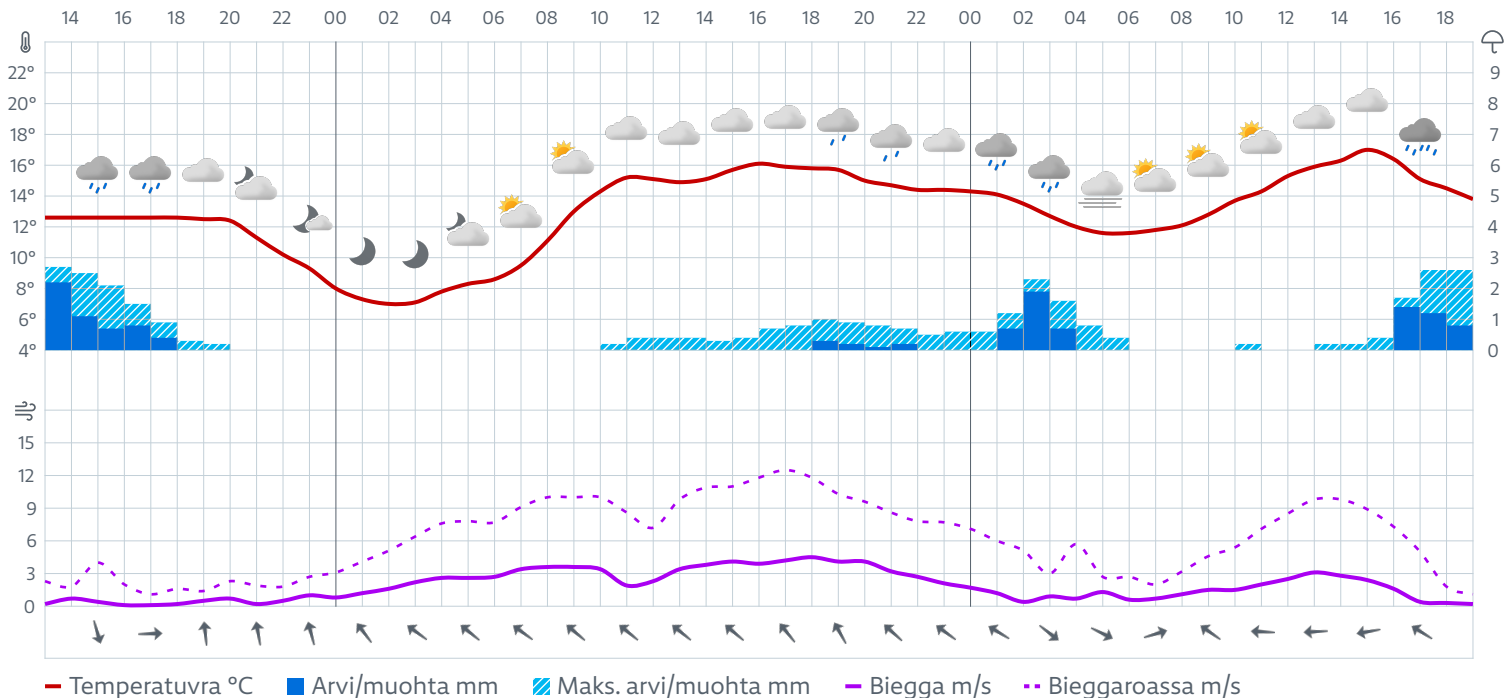

Dálkediđáhus deike: Fv700 Voll

Meteogramma Bor. 21. b. tii. 13:00 – Bor. 23. b. tii. 19:00

Ga. bor. 21. b.

Du. bor. 22. b.

Be. bor. 23. b.

Guhkesáiggediđáhus bor. 21. b. – bor. 28. b.

	00-12	12-00	Maks./min. temperatuvra	Arvi/Muohta mm	Man vejolaš ahte arvá/muohtá	Maks./min. bieggá m/s
Ga. bor. 21. b.			13° / 9°	8,7	100%	1 / 0
Du. bor. 22. b.			16° / 7°	0,8	90%	5 / 1
Be. bor. 23. b.			17° / 10°	9	70%	3 / 0
Lá. bor. 24. b.			17° / 9°		30%	3 / 1
So. bor. 25. b.			18° / 9°	3	50%	3 / 1
Vu./má. bor. 26. b.			16° / 8°	4,2	70%	2 / 1
Ma./di. bor. 27. b.			17° / 8°	2,1	40%	2 / 1
Ga. bor. 28. b.			20° / 11°		20%	2 / 1