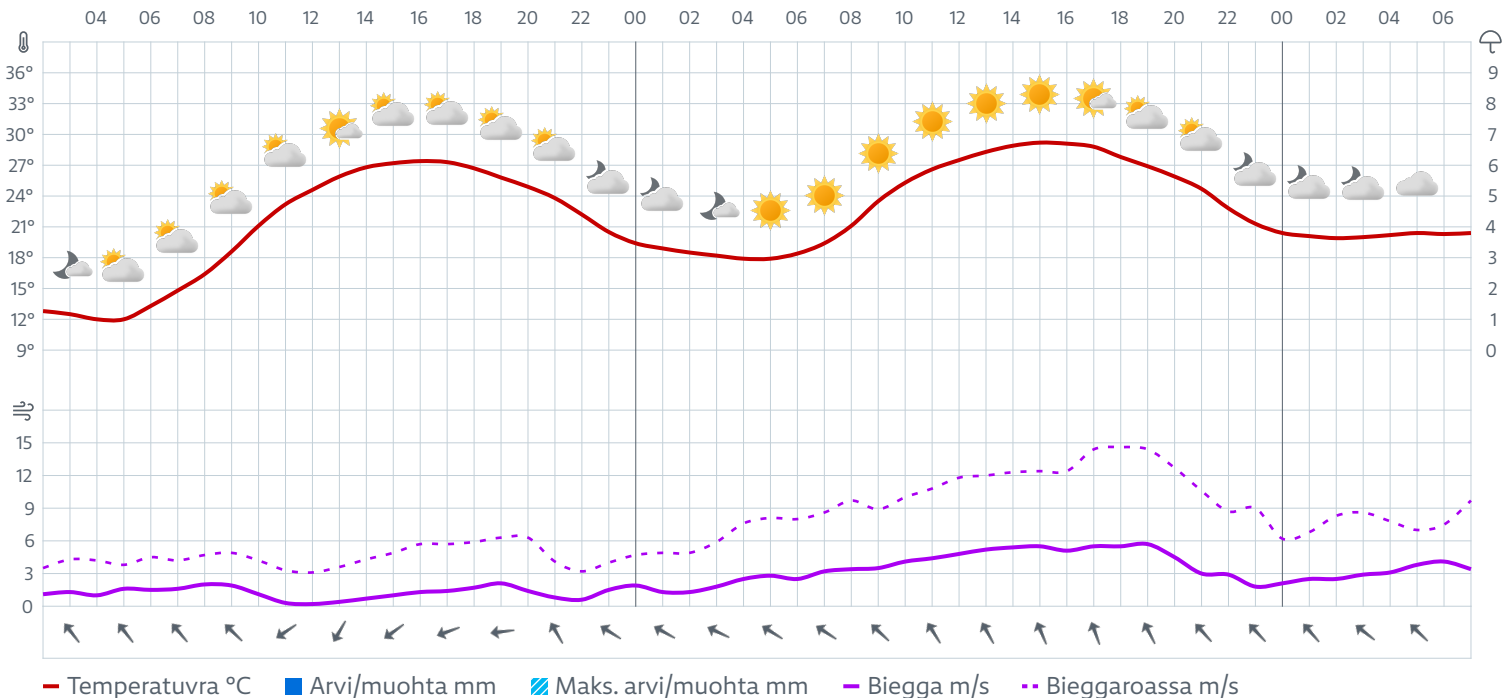

# Dálkedieđáhus deike: Fv700 Voll

Meteogramma Suo. 20. b. tii. 02:00 – Suo. 22. b. tii. 07:00

Lá. suo. 20. b.

So. suo. 21. b.

## Guhkesáiggedieđáhus suo. 20. b. – suo. 27. b.

	00-12	12-00	Maks./min. temperatuvra	Arvi/Muohta mm	Man vejolaš ahte arvá/muohtá	Maks./min. bieggá m/s
Lá. suo. 20. b.			27° / 12°		0%	2 / 0
So. suo. 21. b.			29° / 18°		5%	6 / 2
Vu./má. suo. 22. b.			20° / 12°	6,7	90%	4 / 2
Ma./di. suo. 23. b.			17° / 11°	3,3	60%	1 / 1
Ga. suo. 24. b.			16° / 12°	3,1	50%	2 / 1
Du. suo. 25. b.			23° / 12°		40%	2 / 1
Be. suo. 26. b.			20° / 13°	5,9	70%	2 / 1
Lá. suo. 27. b.			17° / 12°	6,1	60%	2 / 1