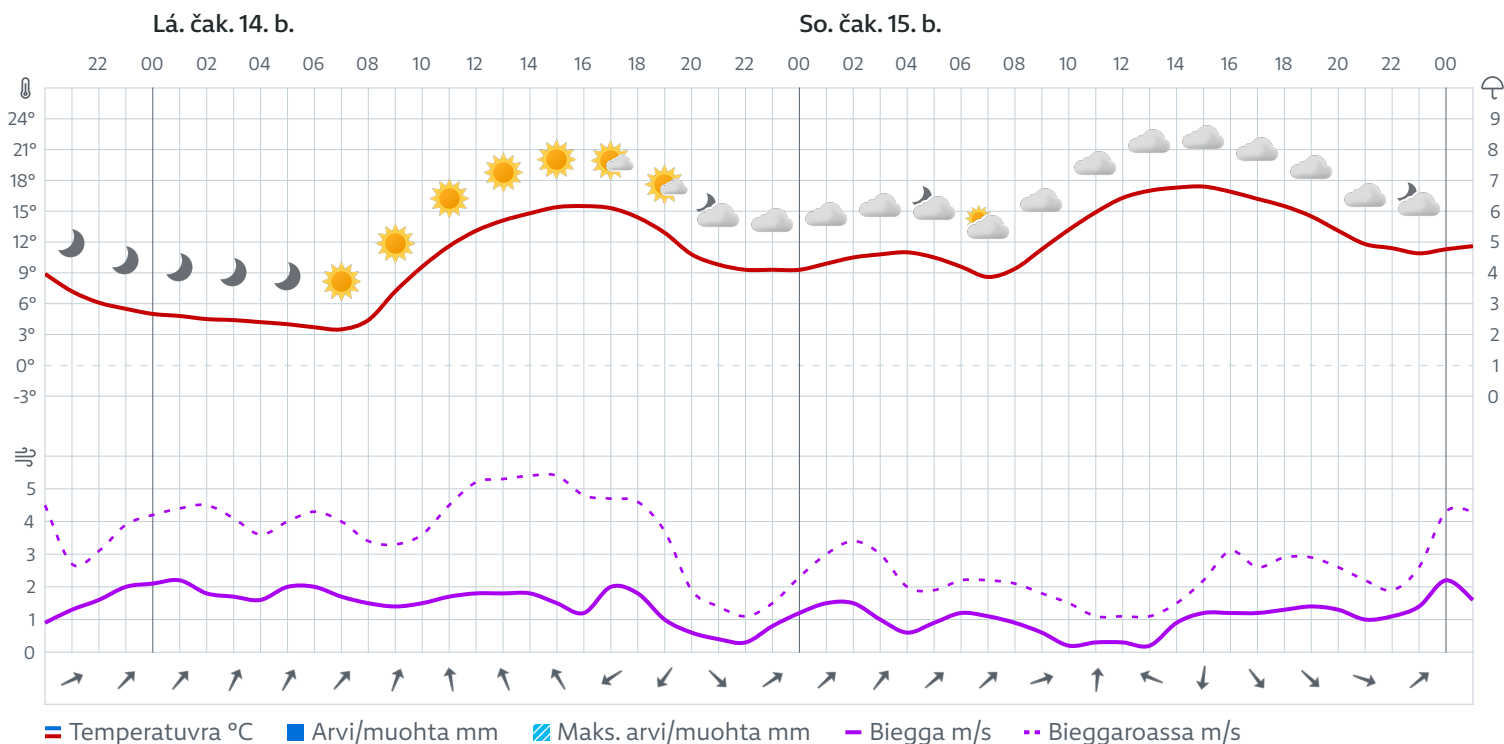

Dálkedieđáhus deike: Hemne (Lenes)

Meteogramma Čak. 13. b. tii. 20:00 – Čak. 16. b. tii. 01:00

Guhkesáiggedieđáhus čak. 13. b. – čak. 20. b.

	00-12	12-00	Maks./min. temperatuvra	Arvi/Muohta mm	Man vejolaš ahte arvá/muohtá	Maks./min. bieggá m/s
Be. čak. 13. b.		☾	11° / 6°		0%	2 / 1
Lá. čak. 14. b.	☀	☁☀	16° / 4°		0%	2 / 2
So. čak. 15. b.	☁☀	☁	17° / 9°		5%	1 / 0
Vu./má. čak. 16. b.	☁☔	☁	14° / 10°	4,5	80%	3 / 1
Ma./di. čak. 17. b.	☁	☁	15° / 10°		30%	1 / 1
Ga. čak. 18. b.	☁	☁	19° / 12°		30%	1 / 1
Du. čak. 19. b.	☁☔	☁	14° / 11°	2,6	40%	2 / 1
Be. čak. 20. b.	☁	☁☀	14° / 9°		20%	1 / 1