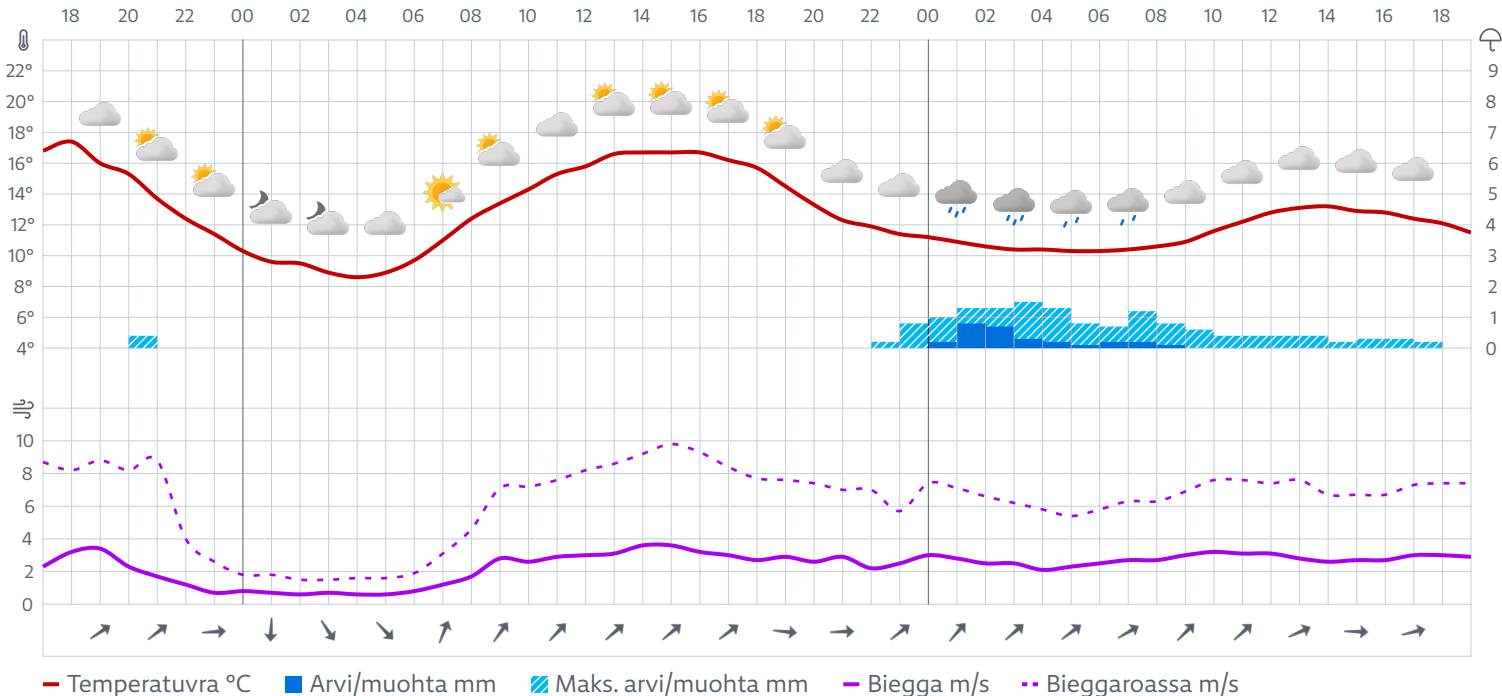

# Dálkedieđáhus deike: E39 Fursetfjellet

## Meteogramma Gea. 29. b. tii. 17:00 – Suo. 1. b. tii. 19:00

Lá. gea. 29. b.

So. gea. 30. b.

Vu./má. suo. 1. b.

## Guhkesáiggedieđáhus gea. 29. b. – suo. 6. b.

	00-12	12-00	Maks./min. temperatuvra	Arvi/Muohta mm	Man vejolaš ahte arvá/muohtá	Maks./min. bieggá m/s
Lá. gea. 29. b.			17° / 11°		90%	3 / 1
So. gea. 30. b.			17° / 9°		80%	3 / 1
Vu./má. suo. 1. b.			13° / 9°	5,6	90%	3 / 3
Ma./di. suo. 2. b.			13° / 9°	3,3	50%	3 / 2
Ga. suo. 3. b.			14° / 9°	2,4	50%	2 / 2
Du. suo. 4. b.			15° / 9°	6,1	80%	2 / 1
Be. suo. 5. b.			13° / 9°	6,8	70%	3 / 2
Lá. suo. 6. b.			12° / 9°	4,5	70%	3 / 2