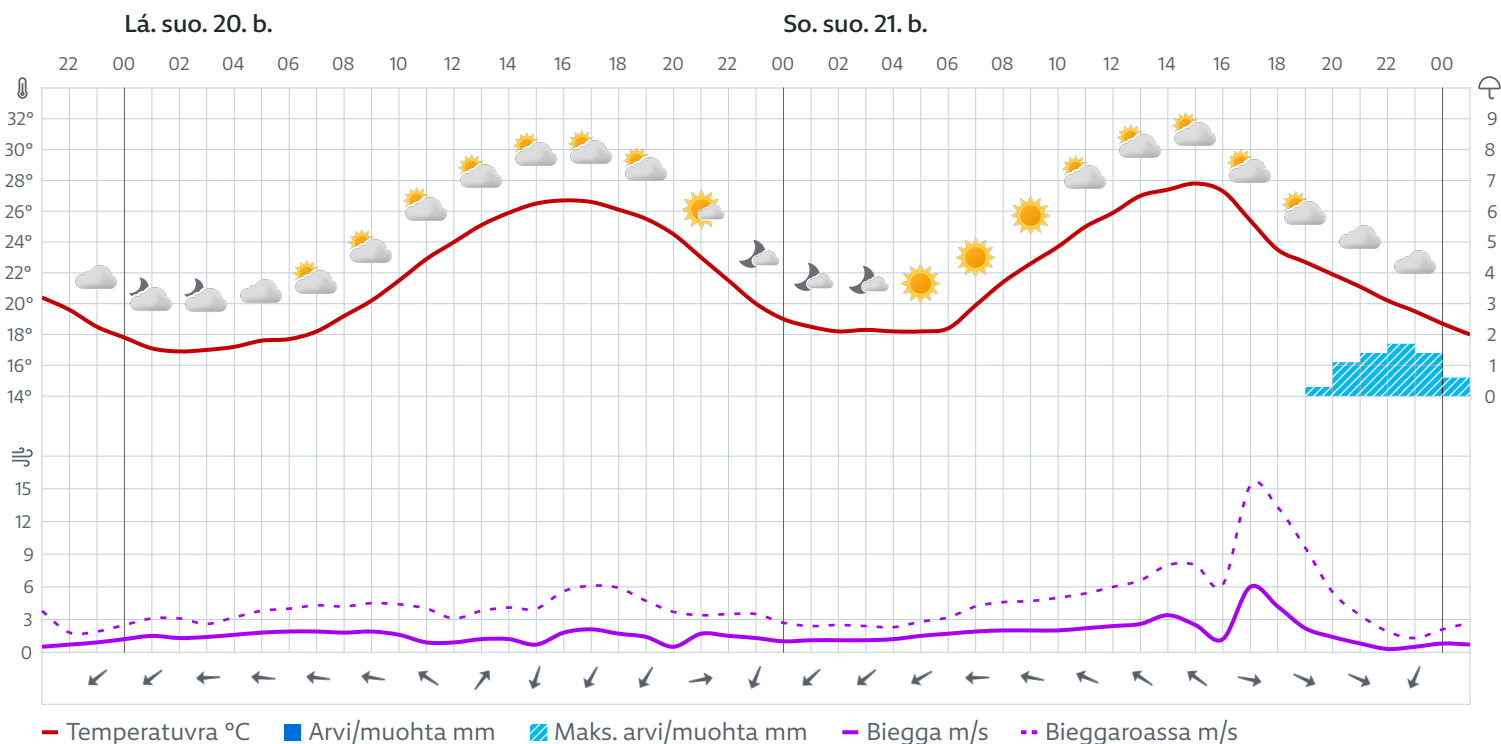

Dálkedieđáhus deike: E39 Dragsundet

Meteogramma Suo. 19. b. tii. 21:00 – Suo. 22. b. tii. 01:00

Guhkesáiggedieđáhus suo. 19. b. – suo. 26. b.

	00-12	12-00	Maks./min. temperatuvra	Arvi/Muohta mm	Man vejolaš ahte arvá/muohtá	Maks./min. bieggá m/s
Be. suo. 19. b.			22° / 19°		0%	2 / 1
Lá. suo. 20. b.			27° / 17°		0%	2 / 1
So. suo. 21. b.			28° / 18°		30%	4 / 1
Vu./má. suo. 22. b.			17° / 13°	9,1	80%	2 / 1
Ma./di. suo. 23. b.			16° / 14°	6,2	50%	2 / 1
Ga. suo. 24. b.			18° / 13°		30%	3 / 1
Du. suo. 25. b.			21° / 12°	3,4	60%	2 / 1
Be. suo. 26. b.			18° / 14°	5,9	60%	2 / 1