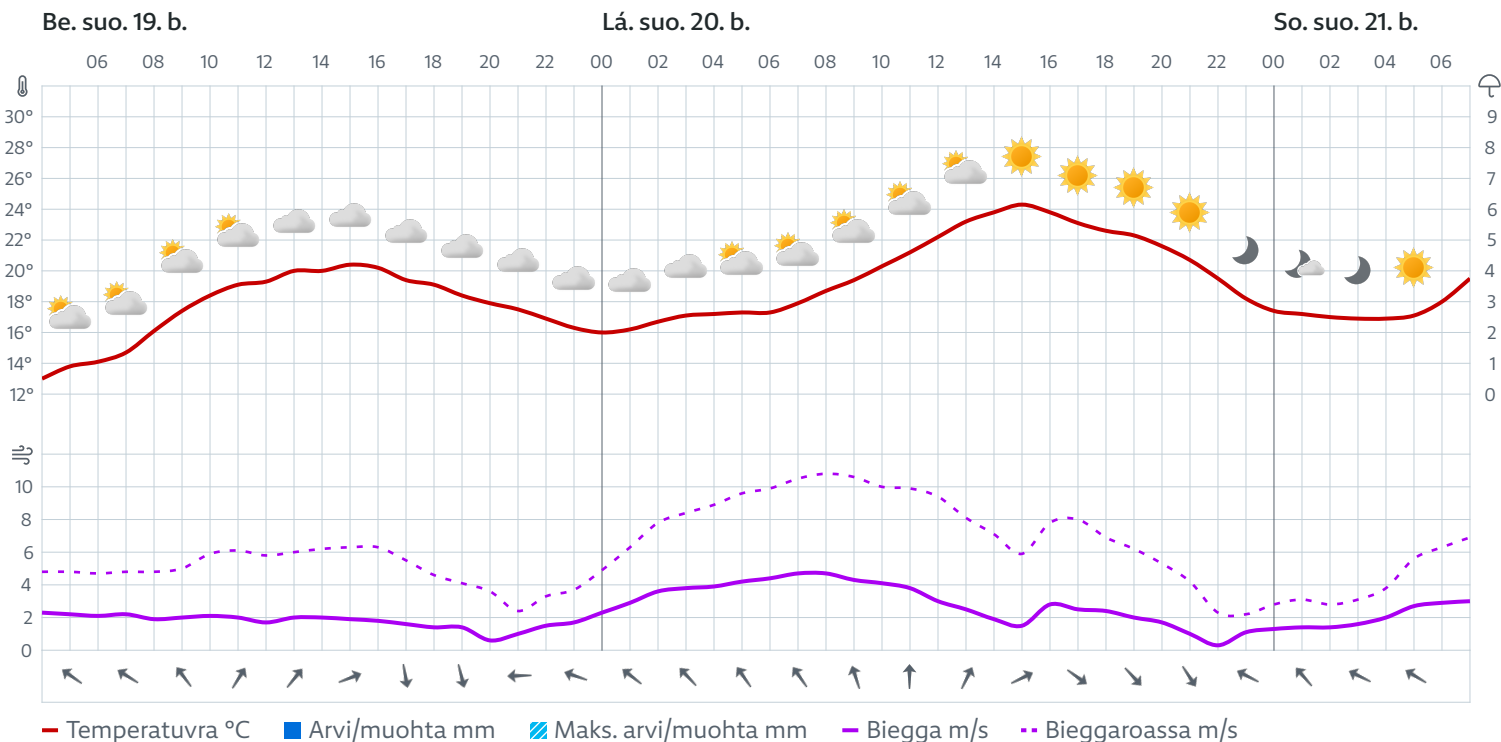

Dálkedieđáhus deike: Fv61 Kvilehytta

Meteogramma Suo. 19. b. tii. 04:00 – Suo. 21. b. tii. 07:00

Guhkesáiggedieđáhus suo. 19. b. – suo. 26. b.

	00-12	12-00	Maks./min. temperatuvra	Arvi/Muohta mm	Man vejolaš ahte arvá/muohtá	Maks./min. bieggas
Be. suo. 19. b.			20° / 13°		0%	2 / 1
Lá. suo. 20. b.			24° / 16°		0%	4 / 2
So. suo. 21. b.			25° / 15°	4,2	80%	4 / 1
Vu./má. suo. 22. b.			15° / 12°	11	80%	2 / 2
Ma./di. suo. 23. b.			14° / 12°	3,9	50%	3 / 2
Ga. suo. 24. b.			14° / 11°		40%	3 / 2
Du. suo. 25. b.			18° / 10°		40%	2 / 1
Be. suo. 26. b.			16° / 12°	7	60%	2 / 1