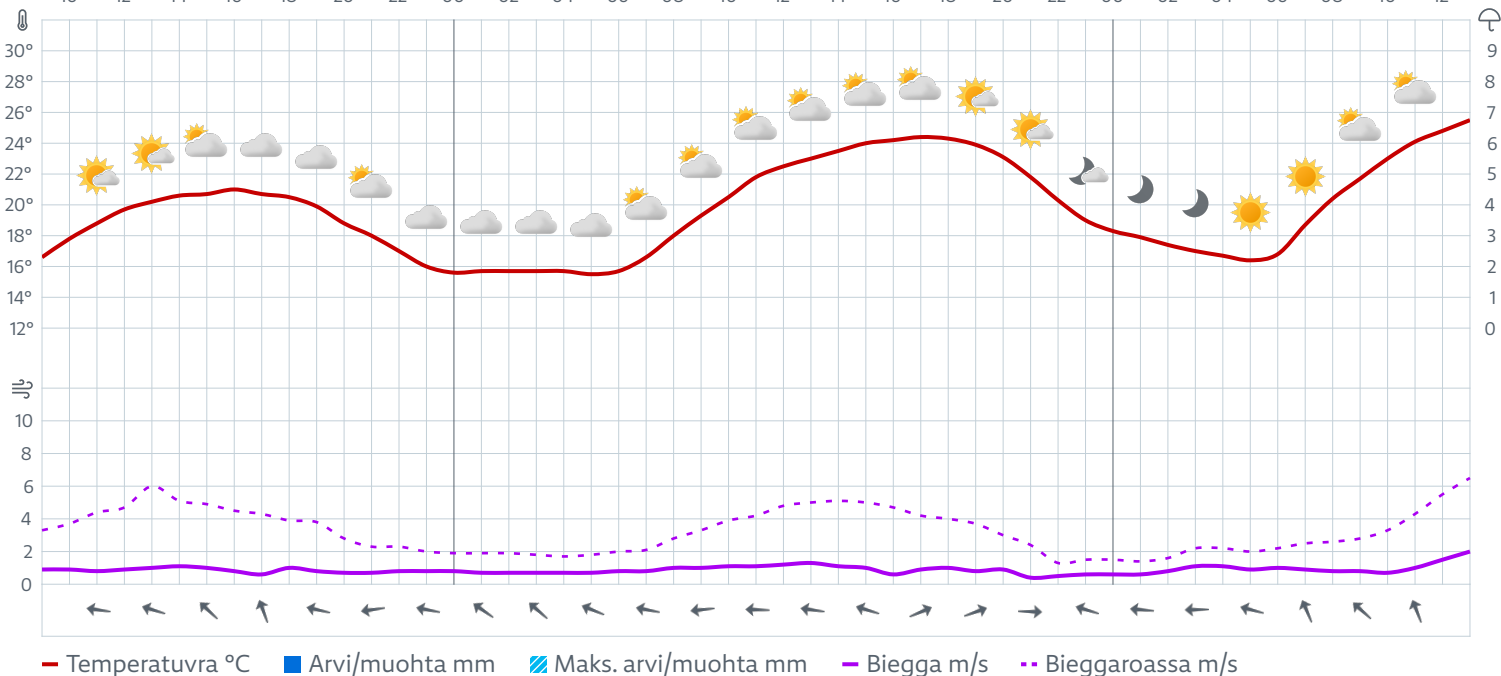

Dálkedieđáhus deike: Rv15 Markane

Meteogramma Suo. 19. b. tii. 09:00 – Suo. 21. b. tii. 13:00

Be. suo. 19. b.

Lá. suo. 20. b.

So. suo. 21. b.

Guhkesáiggedieđáhus suo. 19. b. – suo. 26. b.

	00-12	12-00	Maks./min. temperatuvra	Arvi/Muohta mm	Man vejolaš ahte arvá/muohtá	Maks./min. bieggá m/s
Be. suo. 19. b.			21° / 15°		0%	1/1
Lá. suo. 20. b.			24° / 16°		0%	1/1
So. suo. 21. b.			26° / 16°	2,5	70%	2/1
Vu./má. suo. 22. b.			17° / 12°	11	80%	1/1
Ma./di. suo. 23. b.			17° / 12°	5,5	50%	1/1
Ga. suo. 24. b.			16° / 11°	3	40%	1/1
Du. suo. 25. b.			19° / 11°		40%	1/1
Be. suo. 26. b.			19° / 13°	4,8	60%	1/1