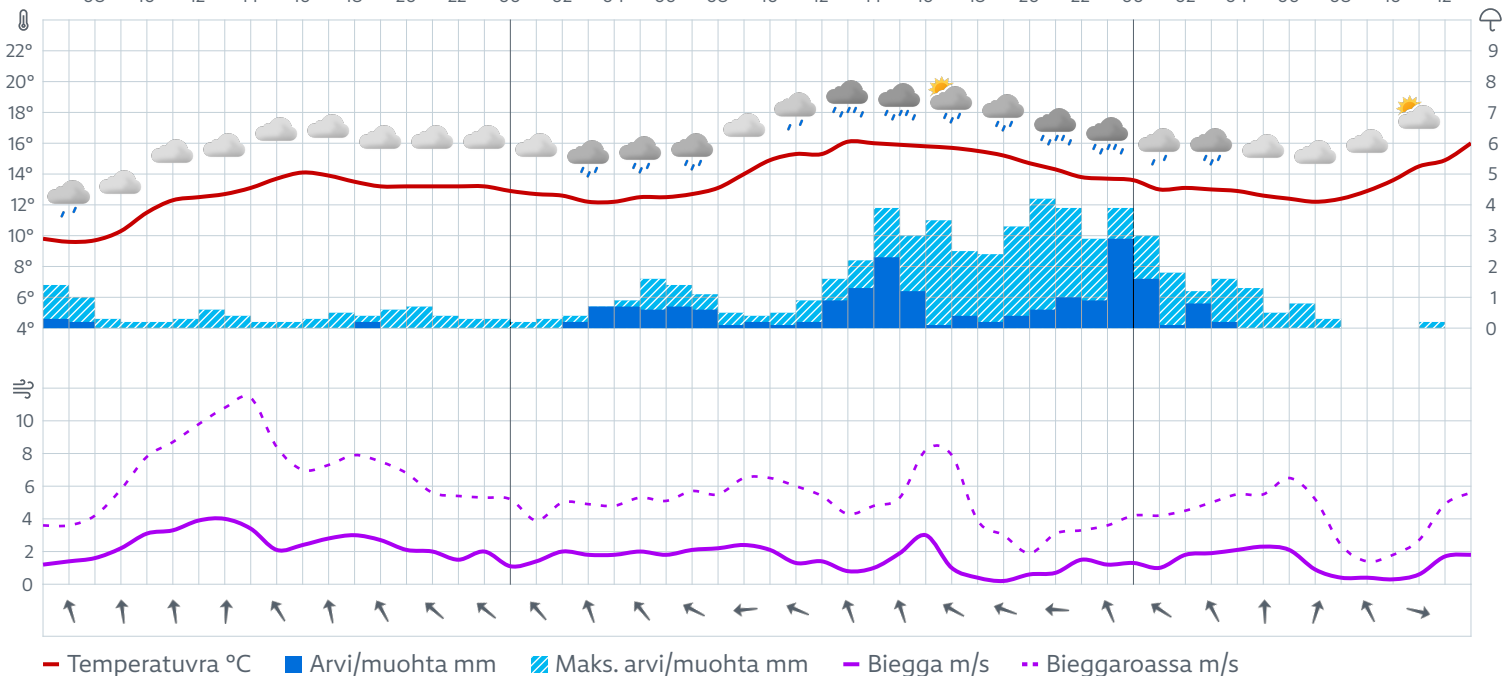

# Dálkedieđáhus deike: E39 Lotetunnelen

## Meteogramma Bor. 19. b. tii. 06:00 – Bor. 21. b. tii. 13:00

Vu./má. bor. 19. b.

Ma./di. bor. 20. b.

Ga. bor. 21. b.

## Guhkesáiggedieđáhus bor. 19. b. – bor. 26. b.

	00-12	12-00	Maks./min. temperatuvra	Arvi/Muohta mm	Man vejolaš ahte arvá/muohtá	Maks./min. bieggá m/s
Vu./má. bor. 19. b.			14° / 10°	1,4	70%	4 / 1
Ma./di. bor. 20. b.			16° / 12°	14	100%	2 / 0
Ga. bor. 21. b.			16° / 12°	3,4	80%	3 / 1
Du. bor. 22. b.			15° / 12°	9,6	80%	6 / 5
Be. bor. 23. b.			15° / 12°	6,6	80%	4 / 3
Lá. bor. 24. b.			14° / 11°	8,1	70%	4 / 3
So. bor. 25. b.			13° / 10°	6,6	70%	4 / 3
Vu./má. bor. 26. b.			14° / 10°	5,3	50%	3 / 2