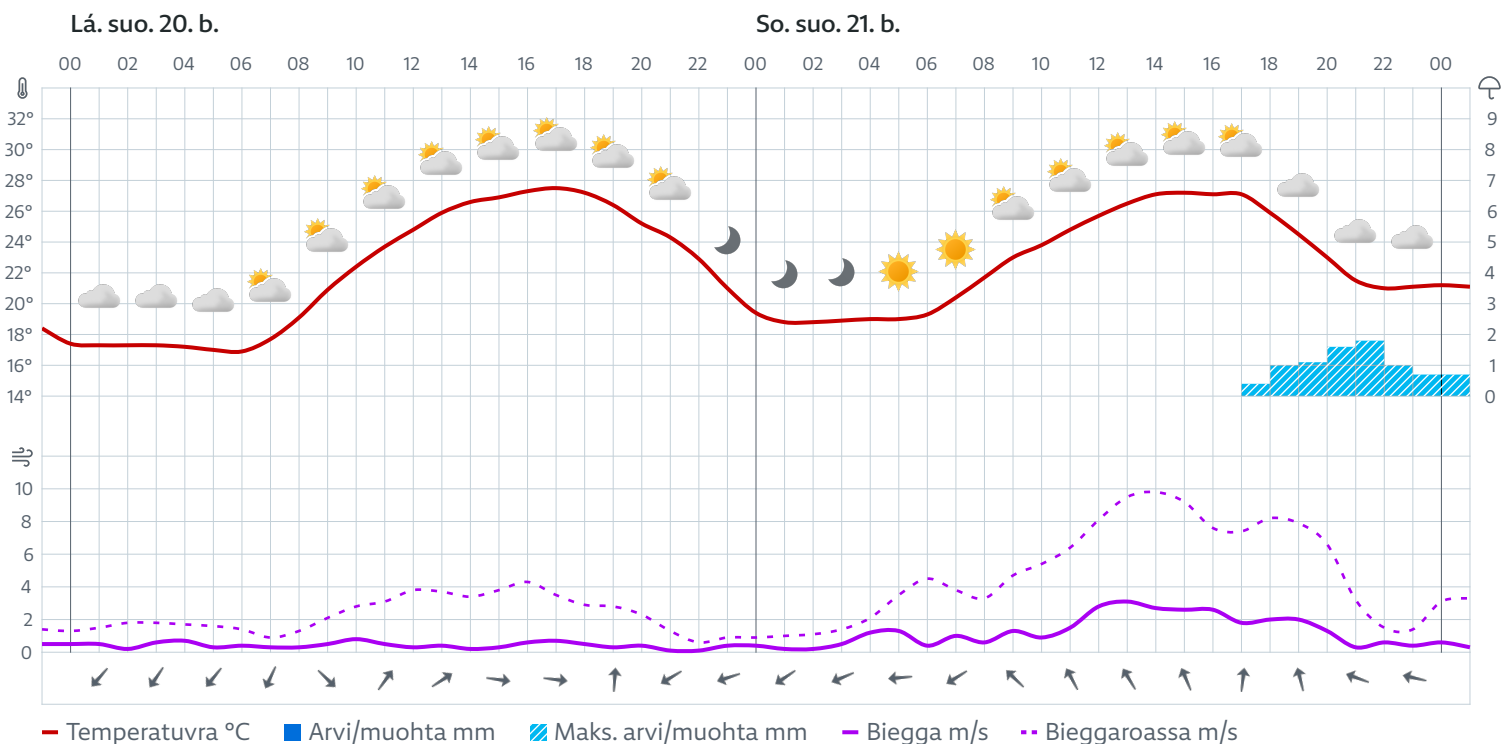

Dálkedieđáhus deike: E39 Klakegg

Meteogramma Suo. 19. b. tii. 23:00 – Suo. 22. b. tii. 01:00

Guhkesáiggedieđáhus suo. 19. b. – suo. 26. b.

	00-12	12-00	Maks./min. temperatuvra	Arvi/Muohta mm	Man vejolaš ahte arvá/muohtá	Maks./min. bieggá m/s
Be. suo. 19. b.			20° / 18°		0%	1 / 1
Lá. suo. 20. b.			28° / 17°		0%	1 / 0
So. suo. 21. b.			27° / 19°		40%	3 / 0
Vu./má. suo. 22. b.			18° / 12°	14	90%	3 / 1
Ma./di. suo. 23. b.			18° / 12°	3,3	50%	1 / 1
Ga. suo. 24. b.			18° / 13°		40%	1 / 1
Du. suo. 25. b.			20° / 11°	3,2	60%	2 / 1
Be. suo. 26. b.			19° / 13°	7,7	70%	1 / 1