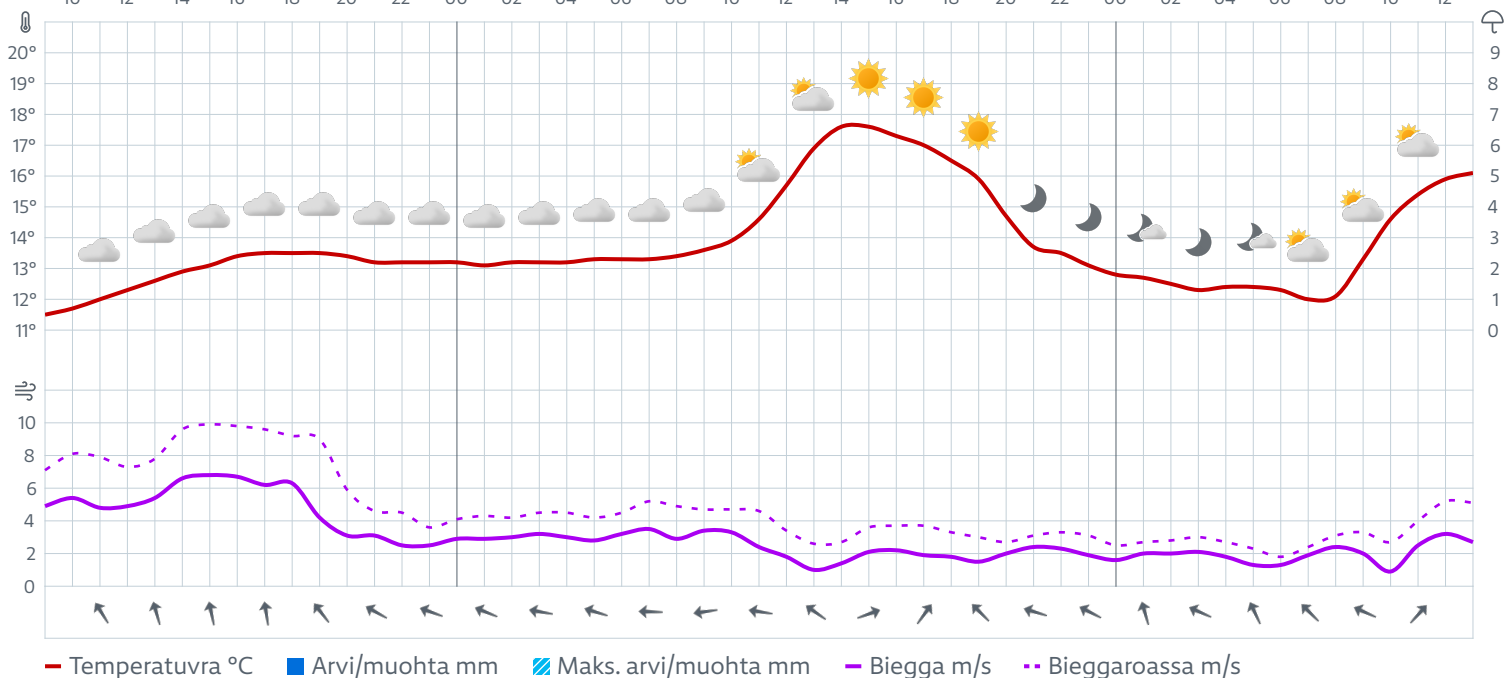

Dálkedieđáhus deike: Florø lufthavn

Meteogramma Čak. 17. b. tii. 09:00 – Čak. 19. b. tii. 13:00

Ma./di. čak. 17. b.

Ga. čak. 18. b.

Du. čak. 19. b.

Guhkesáiggedieđáhus čak. 17. b. – čak. 24. b.

	00-12	12-00	Maks./min. temperatuvra	Arvi/Muohta mm	Man vejolaš ahte arvá/muohtá	Maks./min. biegga m/s
Ma./di. čak. 17. b.			14° / 11°		0%	7 / 3
Ga. čak. 18. b.			18° / 13°		0%	3 / 2
Du. čak. 19. b.			16° / 12°		5%	2 / 1
Be. čak. 20. b.			15° / 11°		5%	2 / 2
Lá. čak. 21. b.			14° / 10°		10%	2 / 2
So. čak. 22. b.			14° / 10°		30%	2 / 2
Vu./má. čak. 23. b.			13° / 10°		40%	5 / 3
Ma./di. čak. 24. b.			12° / 9°	6,8	50%	5 / 4