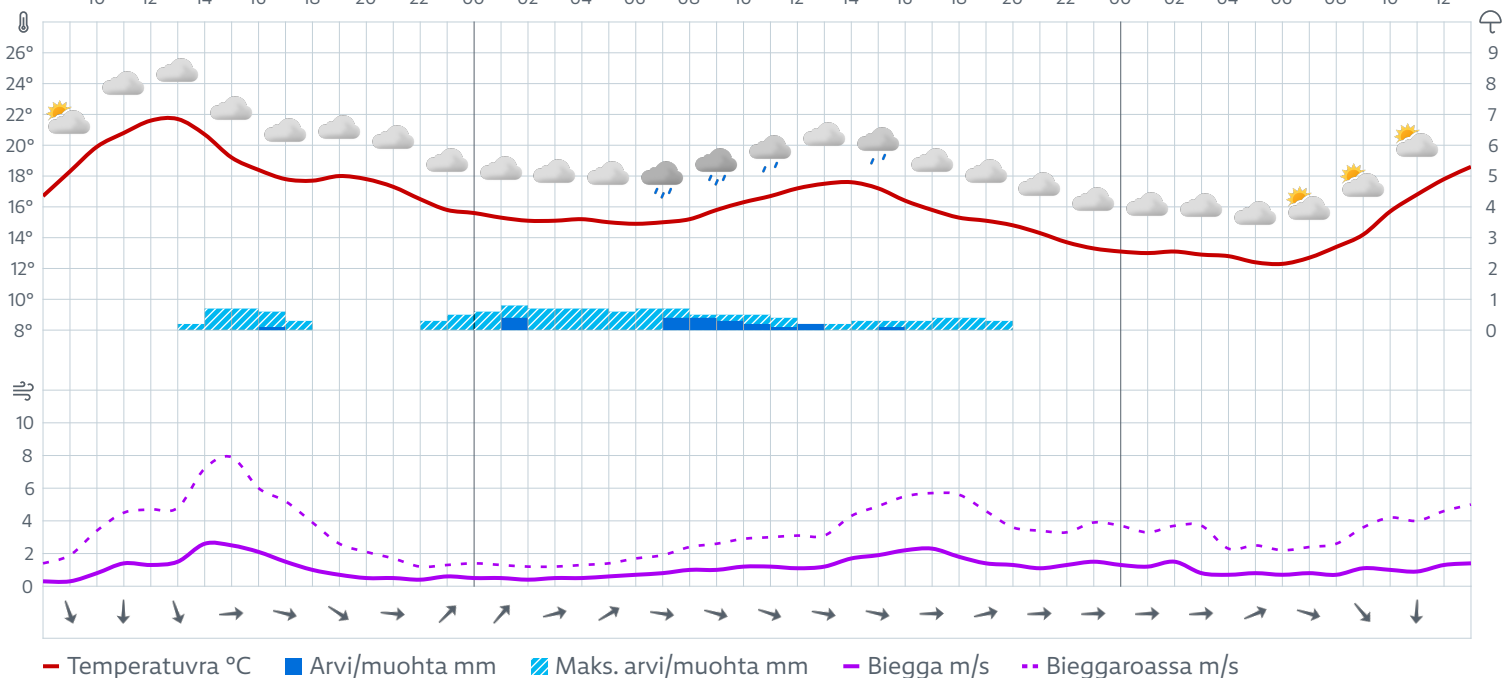

Dálkedieđáhus deike: E39 Halbrendslia

Meteográtma Suo. 16. b. tii. 08:00 – Suo. 18. b. tii. 13:00

Ma./di. suo. 16. b.

Ga. suo. 17. b.

Du. suo. 18. b.

Guhkesáiggedieđáhus suo. 16. b. – suo. 23. b.

	00-12	12-00	Maks./min. temperatuvra	Arvi/Muohta mm	Man vejolaš ahte arvá/muohtá	Maks./min. bieggá m/s
Ma./di. suo. 16. b.			22° / 16°	1,2	0%	3 / 0
Ga. suo. 17. b.			18° / 13°	4,7	70%	2 / 1
Du. suo. 18. b.			18° / 12°		20%	2 / 1
Be. suo. 19. b.			18° / 13°	4	60%	2 / 1
Lá. suo. 20. b.			20° / 14°		40%	1 / 1
So. suo. 21. b.			23° / 14°	7,9	70%	3 / 1
Vu./má. suo. 22. b.			16° / 13°	11	80%	2 / 2
Ma./di. suo. 23. b.			16° / 12°	7,5	70%	2 / 1