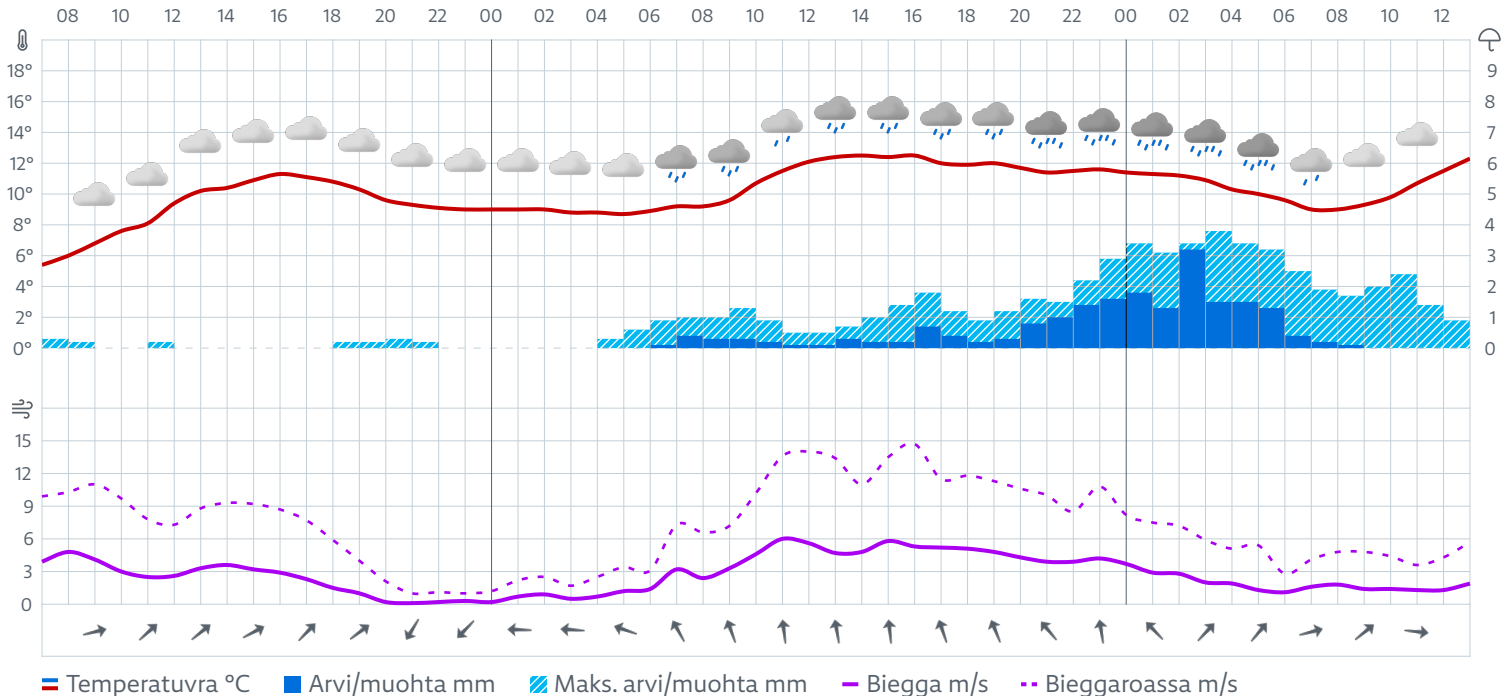

## Meteogramma Bor. 19. b. tii. 07:00 – Bor. 21. b. tii. 13:00

Vu./má. bor. 19. b.

Ma./di. bor. 20. b.

Ga. bor. 21. b.

## Guhkesáiggedieđáhus bor. 19. b. – bor. 26. b.

	00-12	12-00	Maks./min. temperatuvra	Arvi/Muohta mm	Man vejolaš ahte arvá/muohtá	Maks./min. bieggá m/s
Vu./má. bor. 19. b.			11° / 5°		40%	5 / 0
Ma./di. bor. 20. b.			13° / 9°	9	100%	6 / 0
Ga. bor. 21. b.			12° / 4°	12	100%	4 / 1
Du. bor. 22. b.			12° / 4°	2,8	60%	8 / 2
Be. bor. 23. b.			12° / 7°	5,3	70%	7 / 5
Lá. bor. 24. b.			11° / 3°	5,7	70%	7 / 4
So. bor. 25. b.			11° / 1°	2,9	40%	6 / 4
Vu./má. bor. 26. b.			11° / 1°		50%	5 / 2