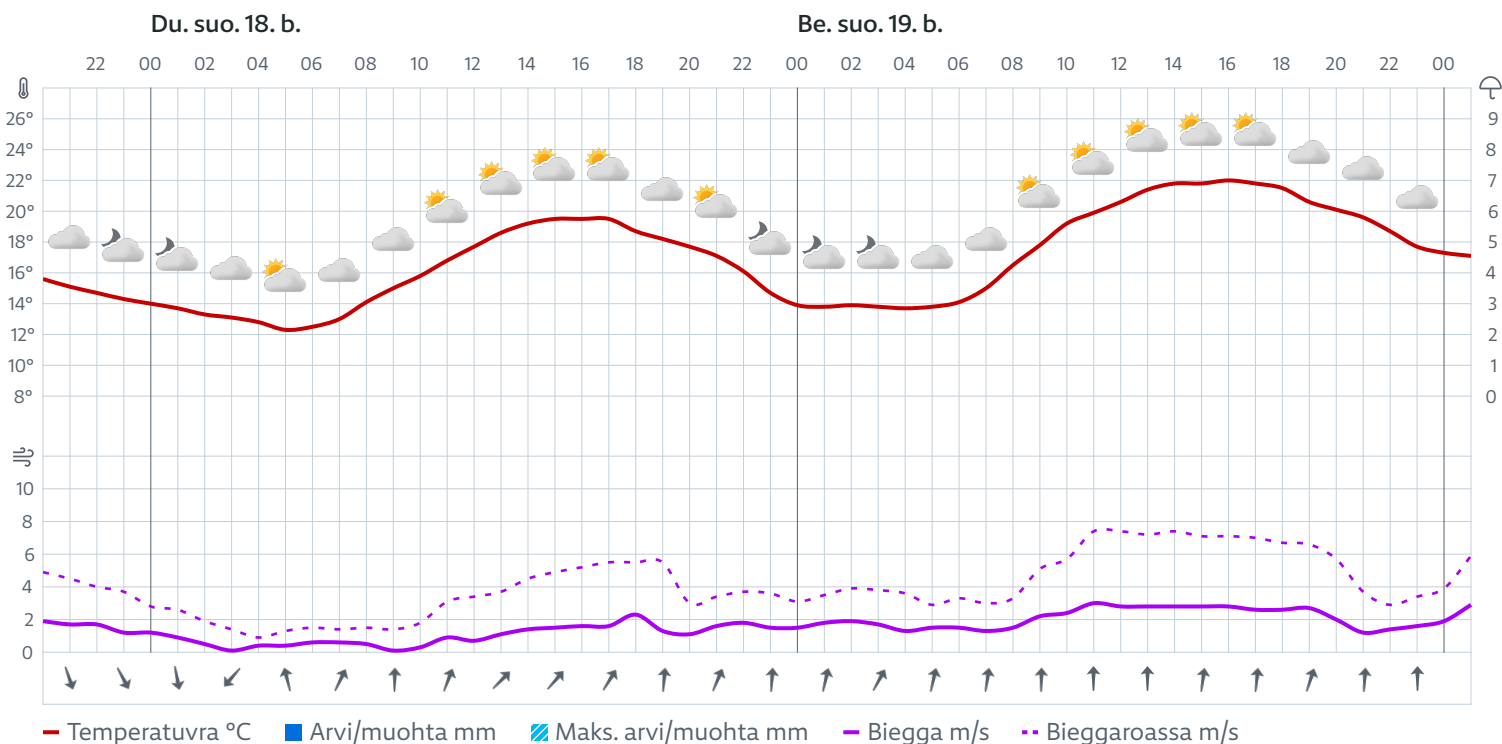

# Dálkedieđáhus deike: E16 Indre Arna

Meteogramma Suo. 17. b. tii. 20:00 – Suo. 20. b. tii. 01:00

## Guhkesáiggedieđáhus suo. 17. b. – suo. 24. b.

	00-12	12-00	Maks./min. temperatuvra	Arvi/Muohta mm	Man vejolaš ahte arvá/muohtá	Maks./min. bieggas
Ga. suo. 17. b.			17° / 14°		5%	2 / 1
Du. suo. 18. b.			20° / 12°		5%	2 / 1
Be. suo. 19. b.			22° / 14°		0%	3 / 2
Lá. suo. 20. b.			24° / 16°		20%	3 / 1
So. suo. 21. b.			21° / 16°	8,3	60%	2 / 1
Vu./má. suo. 22. b.			17° / 14°	14	70%	2 / 1
Ma./di. suo. 23. b.			19° / 13°	6,6	60%	2 / 1
Ga. suo. 24. b.			17° / 13°	4,4	70%	3 / 2