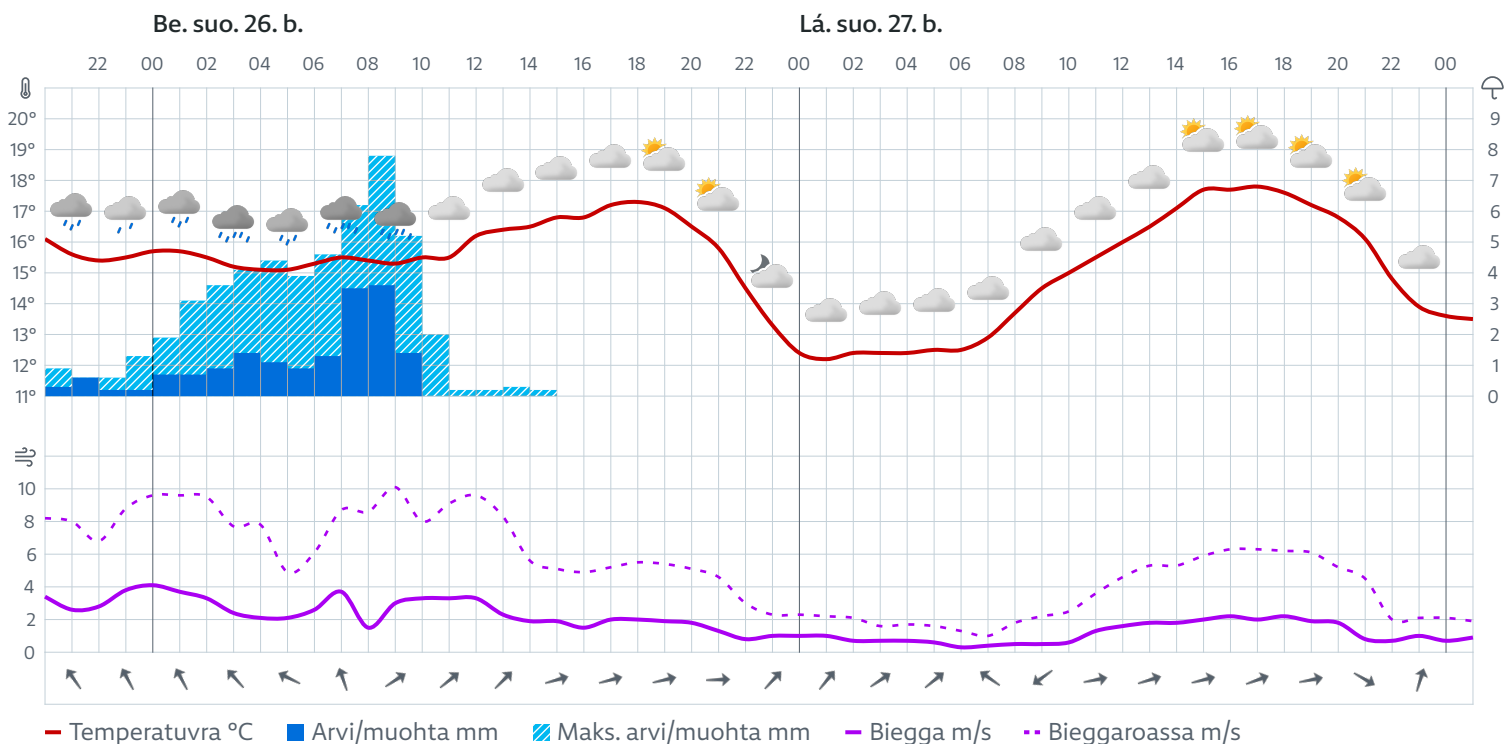

# Dálkedieđáhus deike: Kv4339 Blindheim

Meteogramma Suo. 25. b. tii. 20:00 – Suo. 28. b. tii. 01:00

## Guhkesáiggedieđáhus suo. 25. b. – bor. 1. b.

	00-12	12-00	Maks./min. temperaturvra	Arvi/Muohta mm	Man vejolaš ahte arvá/muohtá	Maks./min. bieggá m/s
Du. suo. 25. b.			17° / 15°	1,7	80%	4 / 3
Be. suo. 26. b.			17° / 12°	22	100%	4 / 2
Lá. suo. 27. b.			18° / 12°		10%	2 / 0
So. suo. 28. b.			16° / 12°	3,2	70%	3 / 1
Vu./má. suo. 29. b.			18° / 11°		10%	2 / 1
Ma./di. suo. 30. b.			20° / 13°		30%	3 / 2
Ga. suo. 31. b.			22° / 14°		20%	2 / 1
Du. bor. 1. b.			23° / 14°		20%	2 / 1