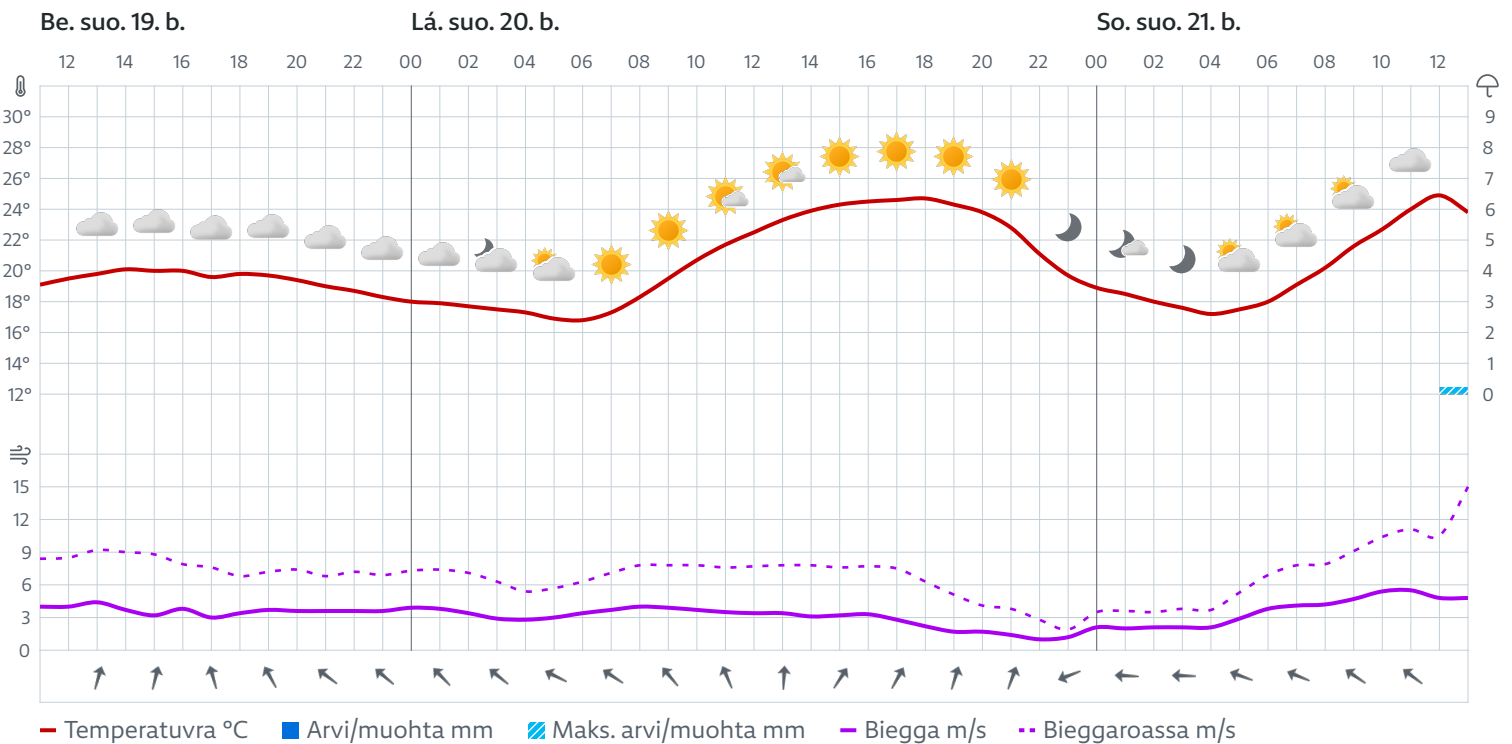

Dálkedieđáhus deike: Fv5368 Bønnesskogen

Meteogramma Suo. 19. b. tii. 11:00 – Suo. 21. b. tii. 13:00

Guhkesáiggedieđáhus suo. 19. b. – suo. 26. b.

	00-12	12-00	Maks./min. temperatuvra	Arvi/Muohta mm	Man vejolaš ahte arvá/muohtá	Maks./min. bieggas
Be. suo. 19. b.			20° / 18°		0%	4 / 3
Lá. suo. 20. b.			25° / 17°		0%	4 / 2
So. suo. 21. b.			26° / 16°	9,8	90%	4 / 2
Vu./má. suo. 22. b.			17° / 14°	8,6	90%	3 / 2
Ma./di. suo. 23. b.			17° / 11°		50%	4 / 2
Ga. suo. 24. b.			17° / 13°		30%	4 / 3
Du. suo. 25. b.			19° / 11°		40%	3 / 1
Be. suo. 26. b.			18° / 14°	6,3	60%	3 / 2