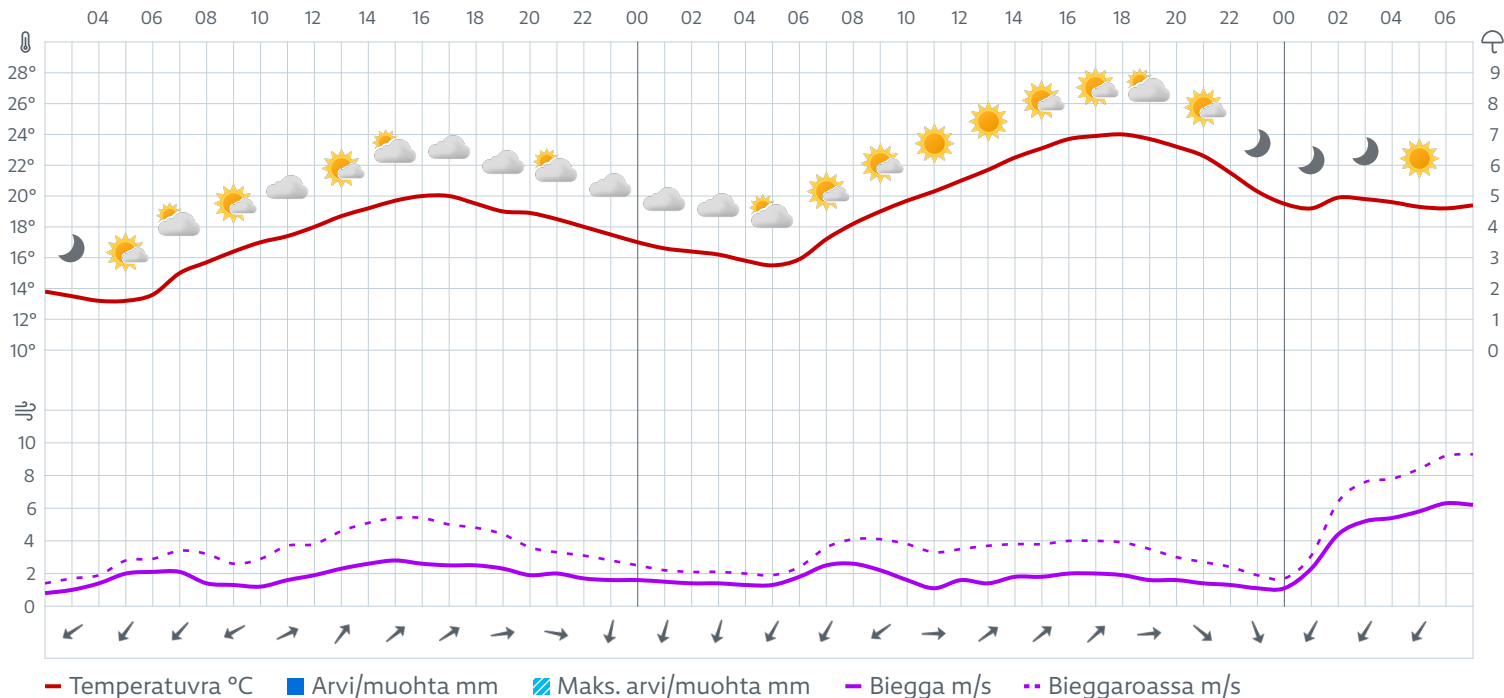

# Dálkedieđáhus deike: Fv79 Álvik aust

Meteogramma Suo. 19. b. tii. 02:00 – Suo. 21. b. tii. 07:00

Be. suo. 19. b.

Lá. suo. 20. b.

So. suo. 21. b.

## Guhkesáiggedieđáhus suo. 19. b. – suo. 26. b.

	00-12	12-00	Maks./min. temperatuvra	Arvi/Muohta mm	Man vejolaš ahte arvá/muohtá	Maks./min. bieggá m/s
Be. suo. 19. b.			20° / 13°		0%	3 / 1
Lá. suo. 20. b.			24° / 16°		0%	2 / 2
So. suo. 21. b.			24° / 17°	5,2	80%	8 / 1
Vu./má. suo. 22. b.			18° / 13°	14	90%	5 / 4
Ma./di. suo. 23. b.			17° / 13°	4,8	50%	3 / 2
Ga. suo. 24. b.			17° / 14°	4	50%	4 / 2
Du. suo. 25. b.			18° / 14°		40%	4 / 2
Be. suo. 26. b.			17° / 15°	5,7	60%	4 / 2