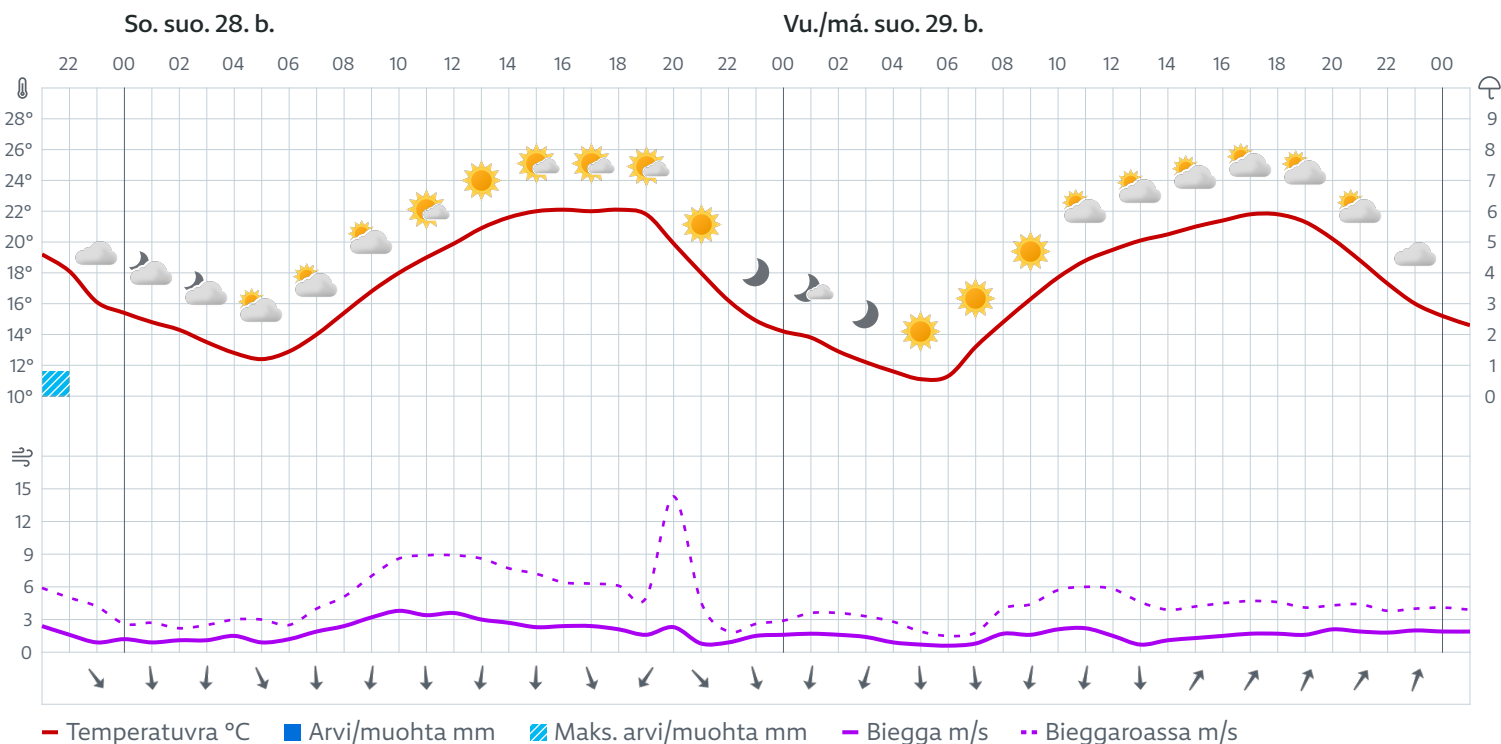

Dálkediđáhhus deike: Fv172 Holter

Meteogramma Suo. 27. b. tii. 21:00 – Suo. 30. b. tii. 01:00

Guhkesáiggediđáhhus suo. 27. b. – bor. 3. b.

	00-12	12-00	Maks./min. temperatur a	Arvi/Muohta mm	Man vejolaš ahte arvá/ muohtá	Maks./min. biegga m/s
Lá. suo. 27. b.			19° / 16°		20%	3 / 1
So. suo. 28. b.			22° / 12°		10%	4 / 1
Vu./má. suo. 29. b.			22° / 11°		0%	2 / 1
Ma./di. suo. 30. b.			23° / 13°		5%	3 / 1
Ga. suo. 31. b.			22° / 13°		5%	2 / 1
Du. bor. 1. b.			23° / 12°		10%	2 / 1
Be. bor. 2. b.			23° / 13°		20%	2 / 1
Lá. bor. 3. b.			23° / 13°		20%	2 / 1