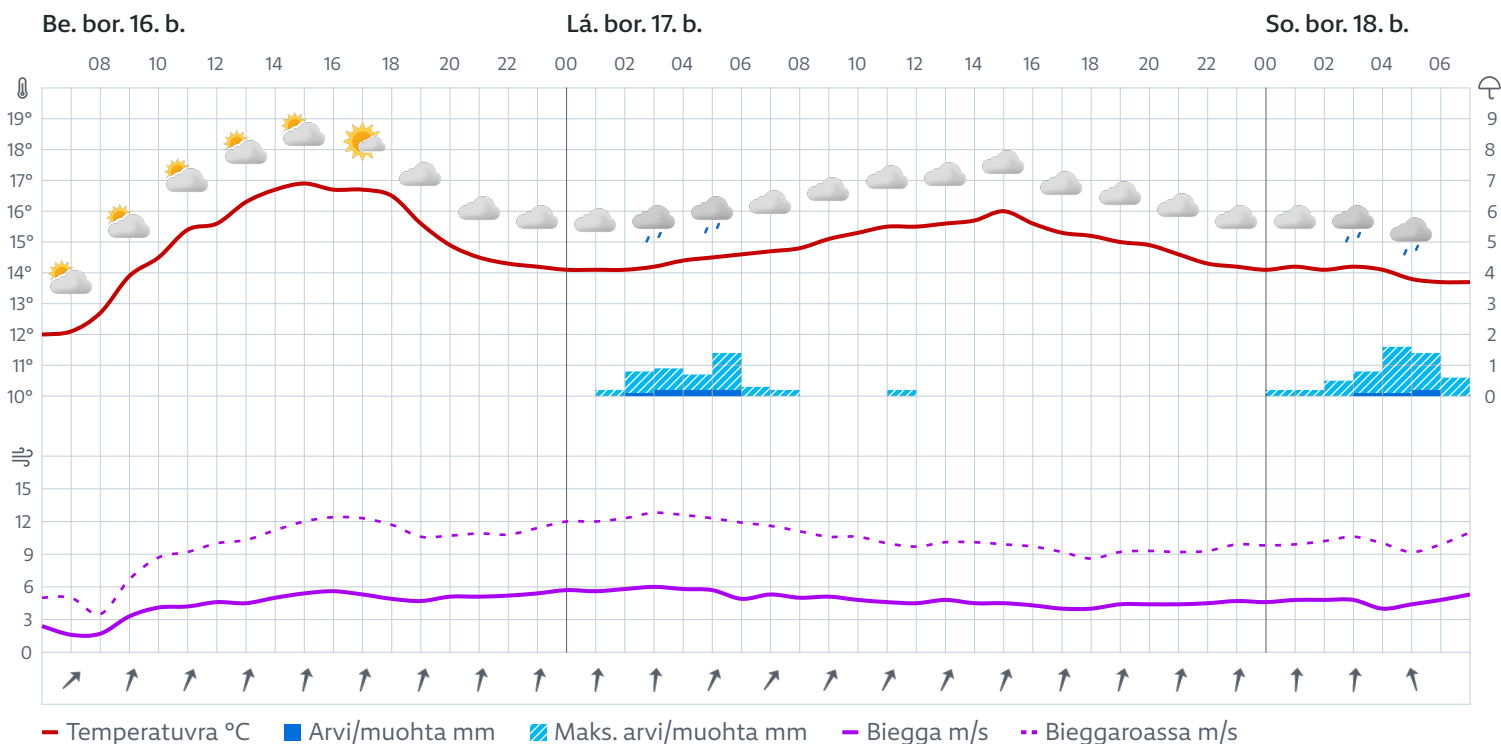

Dálkedieđáhus deike: Fv542 Bremnes

Meteogramma Bor. 16. b. tii. 06:00 – Bor. 18. b. tii. 07:00

Guhkesáiggedieđáhus bor. 16. b. – bor. 23. b.

	00-12	12-00	Maks./min. temperatuvra	Arvi/Muohta mm	Man vejolaš ahte arvá/muohtá	Maks./min. bieggá m/s
Be. bor. 16. b.			17° / 12°		5%	6 / 2
Lá. bor. 17. b.			16° / 14°	0,8	80%	6 / 4
So. bor. 18. b.			15° / 12°	11	90%	6 / 4
Vu./má. bor. 19. b.			16° / 12°	4	80%	5 / 4
Ma./di. bor. 20. b.			17° / 13°	21	100%	10 / 5
Ga. bor. 21. b.			15° / 11°	9,8	80%	4 / 3
Du. bor. 22. b.			16° / 11°	13	80%	9 / 3
Be. bor. 23. b.			17° / 14°	12	80%	8 / 5