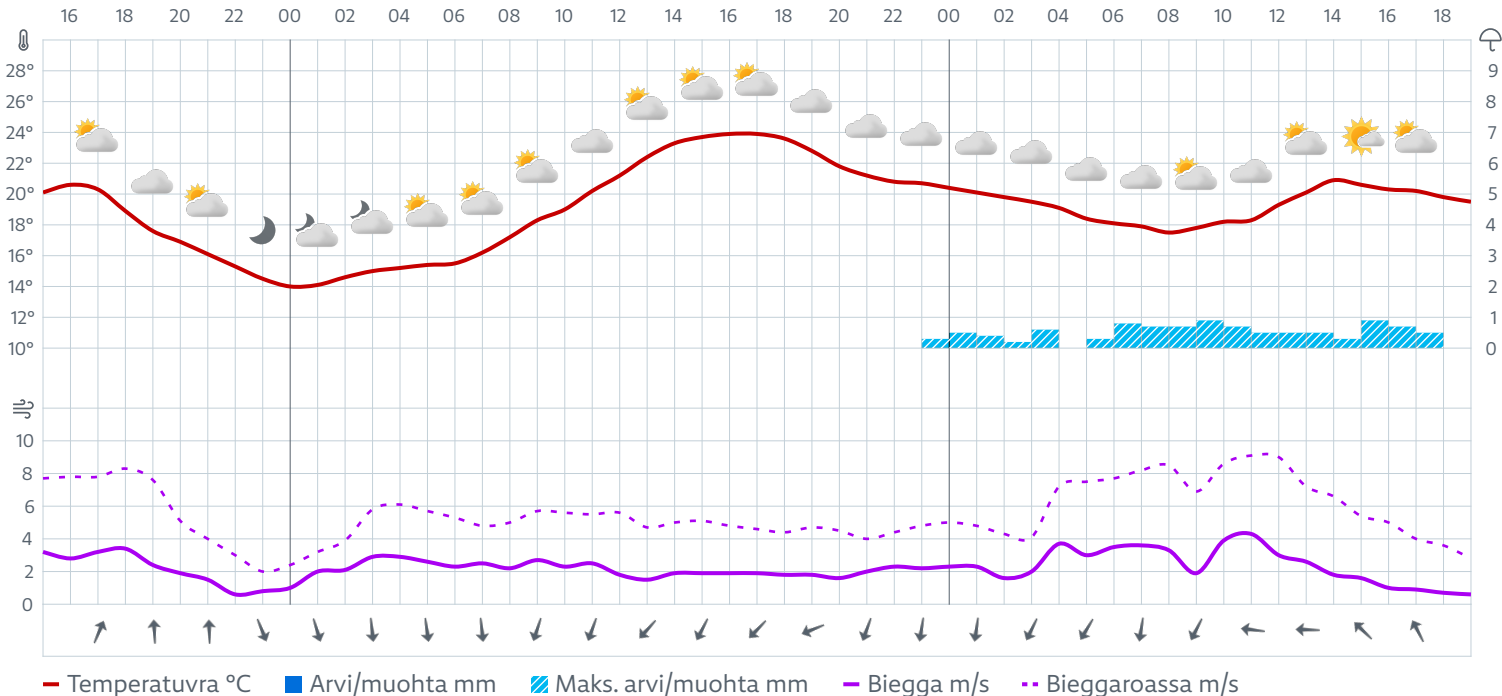

# Dálkedieđáhus deike: Fv520 Ilstad

## Meteogramma Suo. 12. b. tii. 15:00 – Suo. 14. b. tii. 19:00

Be. suo. 12. b.

Lá. suo. 13. b.

So. suo. 14. b.

## Guhkesáiggedieđáhus suo. 12. b. – suo. 19. b.

	00-12	12-00	Maks./min. temperaturvra	Arvi/Muohta mm	Man vejolaš ahte arvá/muohtá	Maks./min. bieggá m/s
Be. suo. 12. b.			21° / 15°		70%	3 / 1
Lá. suo. 13. b.			24° / 14°		40%	2 / 1
So. suo. 14. b.			21° / 14°	1,1	50%	4 / 1
Vu./má. suo. 15. b.			18° / 13°	5,2	70%	2 / 2
Ma./di. suo. 16. b.			19° / 13°	11	80%	3 / 2
Ga. suo. 17. b.			16° / 14°	8,2	80%	3 / 2
Du. suo. 18. b.			17° / 13°	11	70%	3 / 2
Be. suo. 19. b.			16° / 13°	8,4	60%	3 / 2