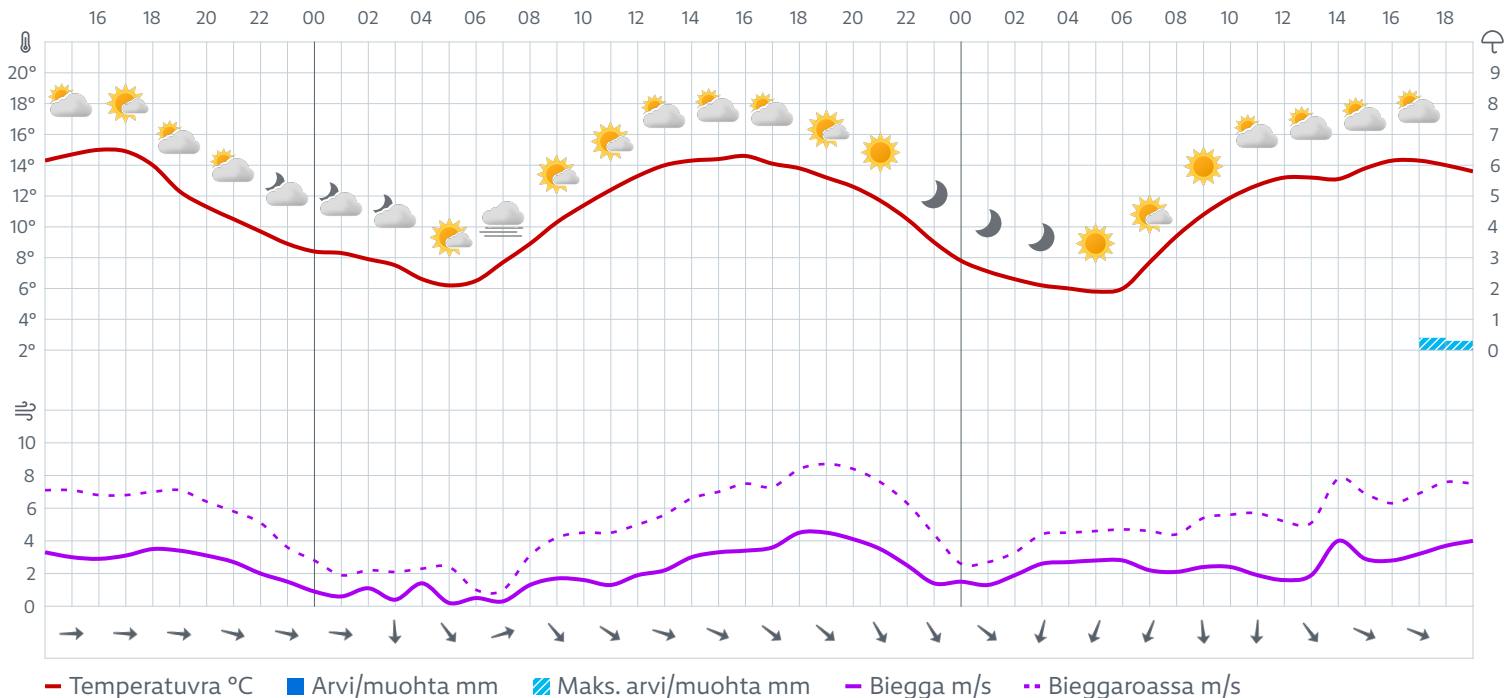

Dálkedieđáhus deike: E134 Midtlæger

Meteogramma Suo. 22. b. tii. 14:00 – Suo. 24. b. tii. 19:00

Vu./má. suo. 22. b.

Ma./di. suo. 23. b.

Ga. suo. 24. b.

Guhkesáiggedieđáhus suo. 22. b. – suo. 29. b.

	00-12	12-00	Maks./min. temperatuvra	Arvi/Muohta mm	Man vejolaš ahte arvá/muohtá	Maks./min. biegg m/s
Vu./má. suo. 22. b.			15° / 9°		80%	4 / 2
Ma./di. suo. 23. b.			15° / 6°		10%	5 / 1
Ga. suo. 24. b.			14° / 6°		20%	3 / 2
Du. suo. 25. b.			14° / 7°		70%	7 / 2
Be. suo. 26. b.			10° / 9°	14	90%	8 / 5
Lá. suo. 27. b.			10° / 6°	1,9	40%	8 / 4
So. suo. 28. b.			10° / 6°		30%	9 / 5
Vu./má. suo. 29. b.			11° / 6°		10%	6 / 4