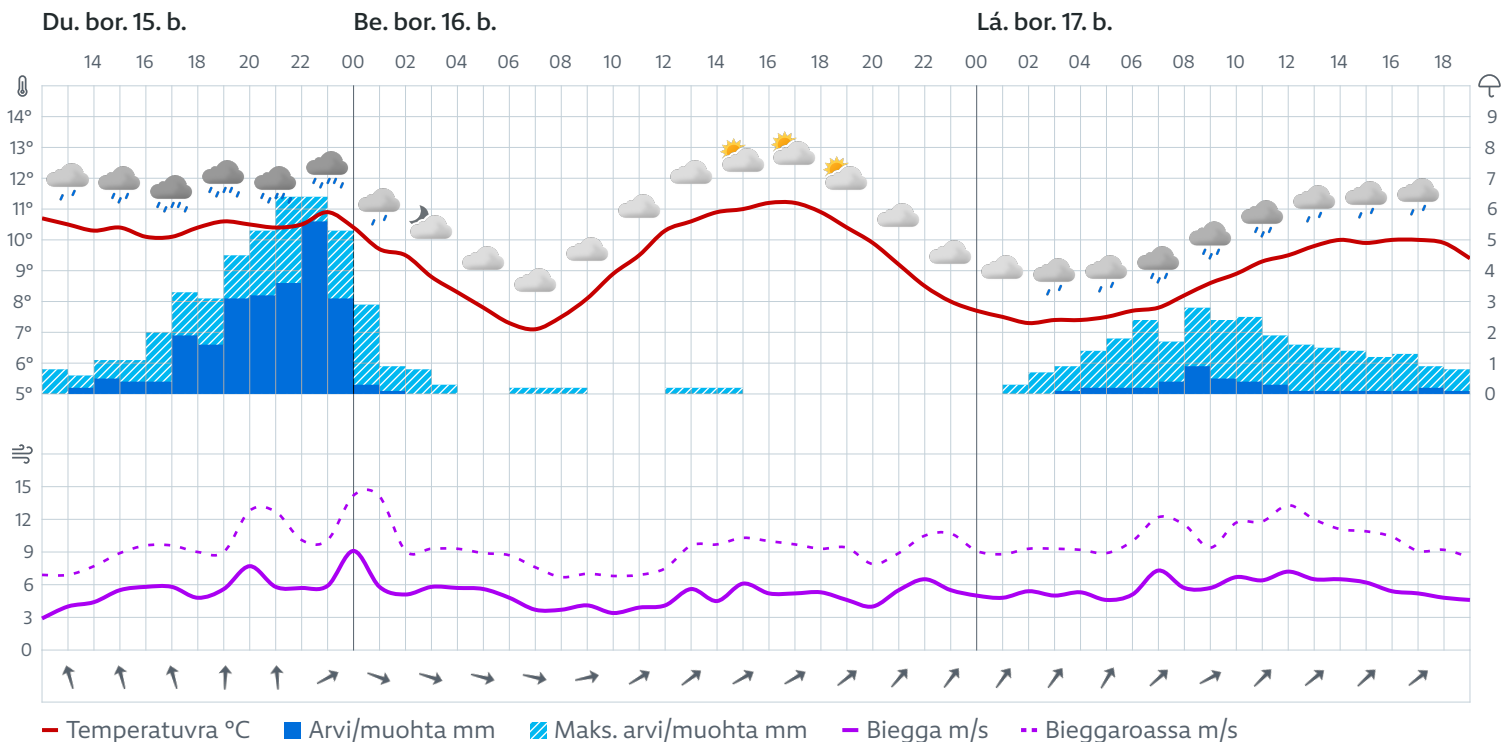

Dálkedieđáhus deike: E134 Røldalstunnelen aust

Meteogramma Bor. 15. b. tii. 12:00 – Bor. 17. b. tii. 19:00

Guhkesáiggedieđáhus bor. 15. b. – bor. 22. b.

	00-12	12-00	Maks./min. temperaturva	Arvi/Muohta mm	Man vejolaš ahte arvá/muohtá	Maks./min. bieggá m/s
Du. bor. 15. b.			11° / 10°	24	50%	8 / 3
Be. bor. 16. b.			11° / 7°	0,8	90%	9 / 4
Lá. bor. 17. b.			10° / 7°	5,8	100%	7 / 4
So. bor. 18. b.			9° / 7°	9,1	90%	9 / 6
Vu./má. bor. 19. b.			8° / 7°	7,4	80%	9 / 8
Ma./di. bor. 20. b.			10° / 8°	17	90%	9 / 6
Ga. bor. 21. b.			8° / 7°	13	80%	9 / 7
Du. bor. 22. b.			10° / 6°	12	80%	9 / 5