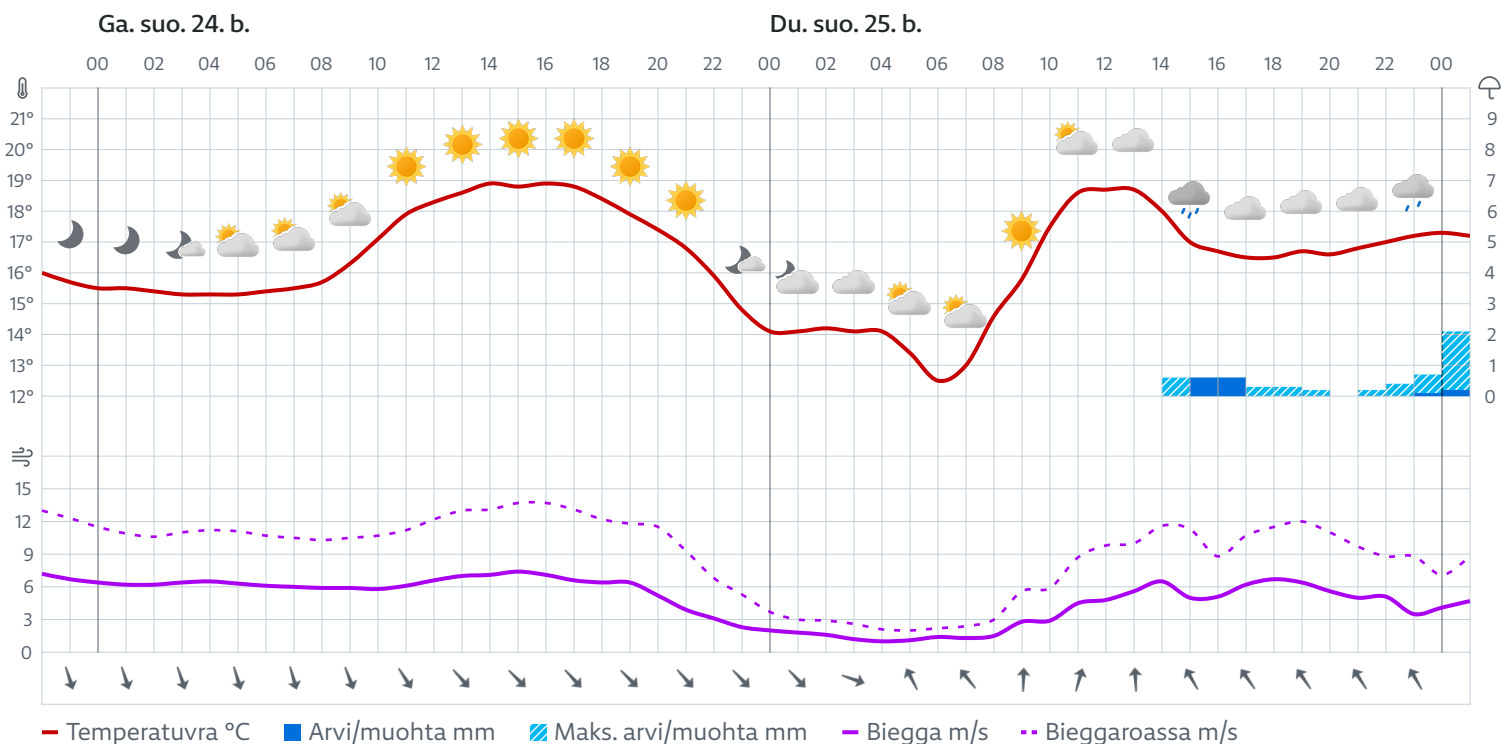

Dálkedieđáhus deike: Fv510 Rege

Meteogramma Suo. 23. b. tii. 22:00 – Suo. 26. b. tii. 01:00

Guhkesáiggedieđáhus suo. 23. b. – suo. 30. b.

	00-12	12-00	Maks./min. temperatur a	Arvi/Muohta mm	Man vejolaš ahte arvá/muohtá	Maks./min. biegg a m/s
Ma./di. suo. 23. b.		☾	17° / 16°		0%	8 / 7
Ga. suo. 24. b.	☀️	☀️	19° / 14°		0%	7 / 6
Du. suo. 25. b.	☀️	☁️	19° / 13°	2	60%	7 / 1
Be. suo. 26. b.	☁️	☀️	18° / 13°	7,8	100%	6 / 3
Lá. suo. 27. b.	☀️	☀️	18° / 12°	2,5	50%	3 / 2
So. suo. 28. b.	☀️	☀️	18° / 12°	3,8	50%	4 / 2
Vu./má. suo. 29. b.	☀️	☁️	18° / 13°		30%	3 / 3
Ma./di. suo. 30. b.	☁️	☁️	19° / 14°		50%	4 / 3