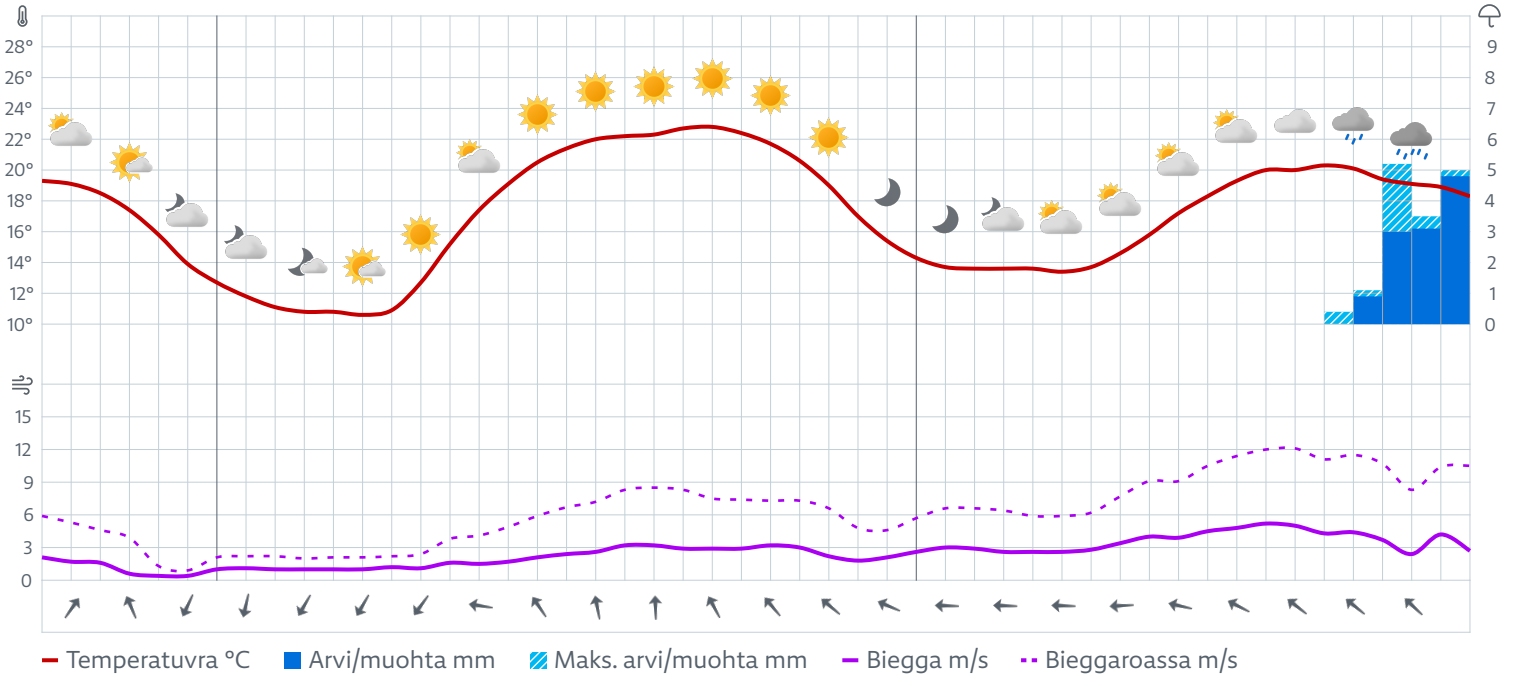

Dálkedieđáhus deike: Fv42 Tverrá

Meteogramma Suo. 19. b. tii. 18:00 – Suo. 21. b. tii. 19:00

Be. suo. 19. b. Lá. suo. 20. b.

So. suo. 21. b.

Guhkesáiggedieđáhus suo. 19. b. – suo. 26. b.

	00-12	12-00	Maks./min. temperaturvra	Arvi/Muohta mm	Man vejolaš ahte arvá/muohtá	Maks./min. bieggá m/s
Be. suo. 19. b.			20° / 14°		90%	2 / 0
Lá. suo. 20. b.			23° / 11°		0%	3 / 1
So. suo. 21. b.			20° / 13°	18	90%	5 / 2
Vu./má. suo. 22. b.			15° / 11°	11	90%	5 / 3
Ma./di. suo. 23. b.			16° / 9°	4,9	50%	5 / 2
Ga. suo. 24. b.			17° / 11°		20%	4 / 4
Du. suo. 25. b.			18° / 11°	3,1	50%	3 / 1
Be. suo. 26. b.			16° / 11°	4,3	50%	3 / 2