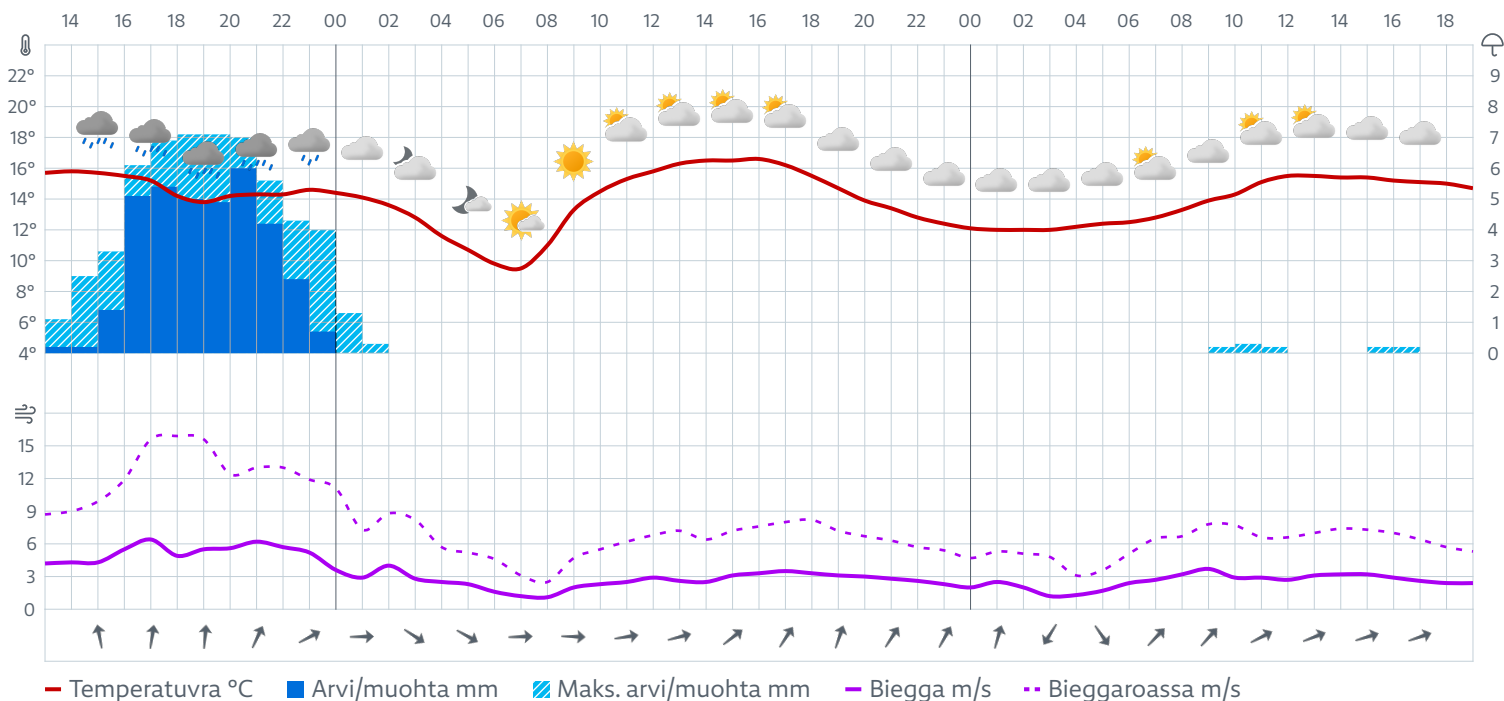

Dálkediđáhhus deike: E39 Ualand

Meteogramma Bor. 15. b. tii. 13:00 – Bor. 17. b. tii. 19:00

Du. bor. 15. b.

Be. bor. 16. b.

Lá. bor. 17. b.

Guhkesáiggediđáhhus bor. 15. b. – bor. 22. b.

	00-12	12-00	Maks./min. temperatuvra	Arvi/Muohta mm	Man vejolaš ahte arvá/muohtá	Maks./min. bieggá m/s
Du. bor. 15. b.			16° / 14°	36	100%	6 / 3
Be. bor. 16. b.			17° / 10°		30%	4 / 2
Lá. bor. 17. b.			16° / 11°		60%	3 / 2
So. bor. 18. b.			14° / 9°	5,2	90%	4 / 2
Vu./má. bor. 19. b.			15° / 8°	3,4	60%	4 / 2
Ma./di. bor. 20. b.			15° / 11°	18	90%	5 / 3
Ga. bor. 21. b.			13° / 9°	9,1	80%	5 / 3
Du. bor. 22. b.			14° / 8°	11	70%	5 / 2