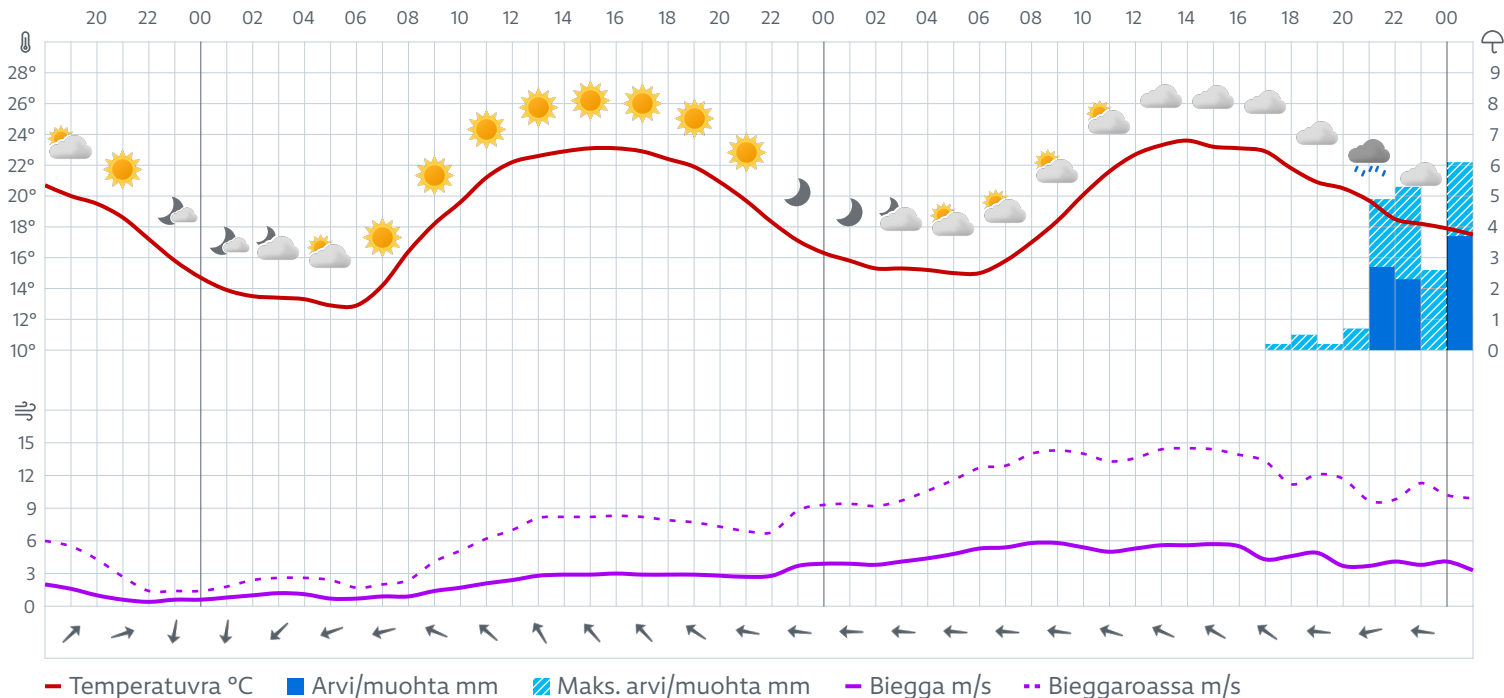

Dálkedieđáhus deike: E39 Vatland

Meteogramma Suo. 19. b. tii. 18:00 – Suo. 22. b. tii. 01:00

Be. suo. 19. b. Lá. suo. 20. b.

So. suo. 21. b.

Guhkesáiggedieđáhus suo. 19. b. – suo. 26. b.

| | 00-12 | 12-00 | Maks./min. temperatuvra | Arvi/Muohta mm | Man vejolaš ahte arvá/muohtá | Maks./min. bieggá m/s |
|---------------------|-------|-------|-------------------------|----------------|------------------------------|-----------------------|
| Be. suo. 19. b. | | | 21° / 16° | | 80% | 2 / 0 |
| Lá. suo. 20. b. | | | 23° / 13° | | 0% | 3 / 1 |
| So. suo. 21. b. | | | 24° / 15° | 11 | 50% | 5 / 4 |
| Vu./má. suo. 22. b. | | | 17° / 11° | 7,3 | 90% | 5 / 3 |
| Ma./di. suo. 23. b. | | | 17° / 10° | 5,4 | 50% | 4 / 3 |
| Ga. suo. 24. b. | | | 19° / 11° | | 40% | 3 / 2 |
| Du. suo. 25. b. | | | 18° / 11° | 3,6 | 40% | 3 / 1 |
| Be. suo. 26. b. | | | 16° / 13° | 3,5 | 50% | 4 / 2 |