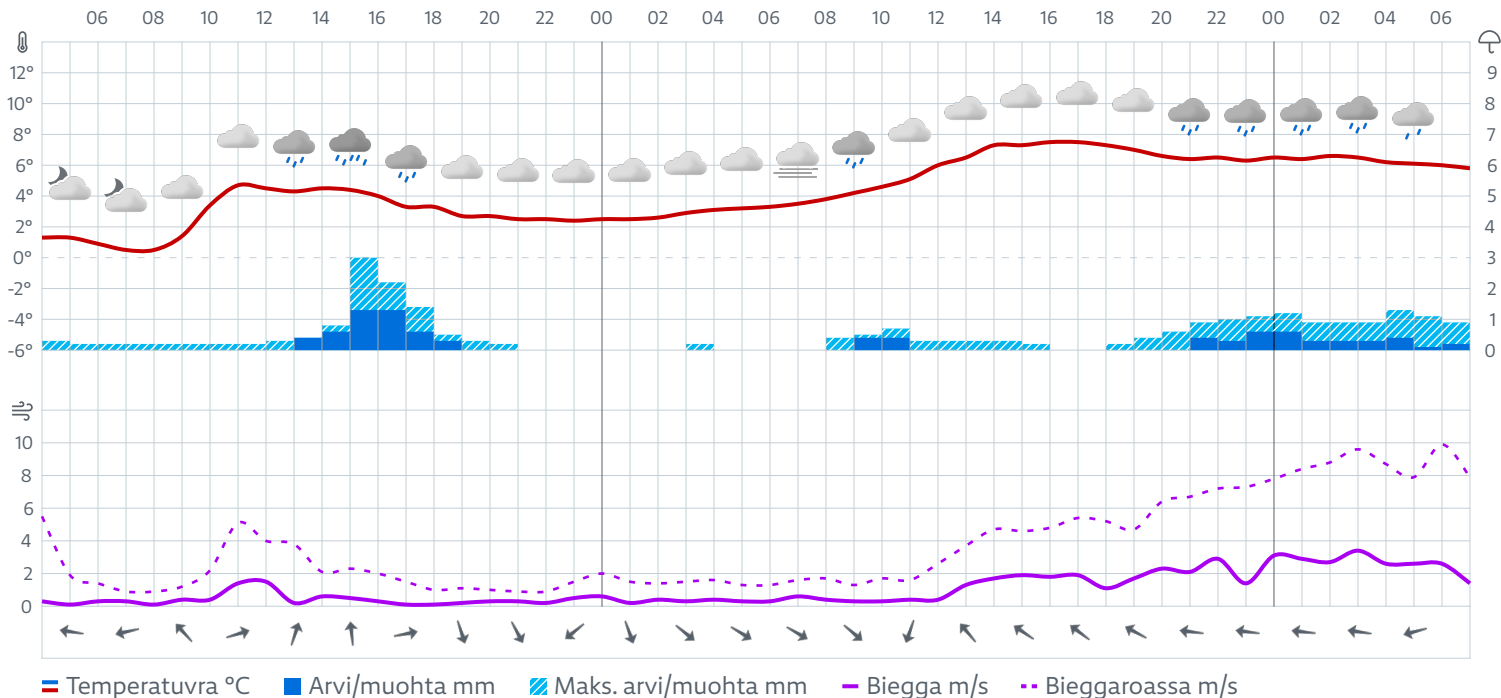

# Dálkedieđáhus deike: Bykle - Kultran

Meteogramma Čak. 29. b. tii. 04:00 – Gol. 1. b. tii. 07:00

So. čak. 29. b.

Vu./má. čak. 30. b.

Ma./di. gol. 1. b.

## Guhkesáiggedieđáhus čak. 29. b. – gol. 6. b.

	00-12	12-00	Maks./min. temperatur a	Arvi/Muohta mm	Man vejolaš ahte arvá/muohtá	Maks./min. biegg a m/s
So. čak. 29. b.			5° / 1°	5	30%	2 / 0
Vu./má. čak. 30. b.			8° / 3°	3	100%	1 / 0
Ma./di. gol. 1. b.			7° / 3°	2,4	30%	4 / 1
Ga. gol. 2. b.			9° / 0°		5%	1 / 1
Du. gol. 3. b.			11° / -1°		5%	1 / 0
Be. gol. 4. b.			9° / 0°		10%	2 / 1
Lá. gol. 5. b.			9° / 4°		50%	2 / 1
So. gol. 6. b.			8° / 5°	6,1	60%	3 / 1