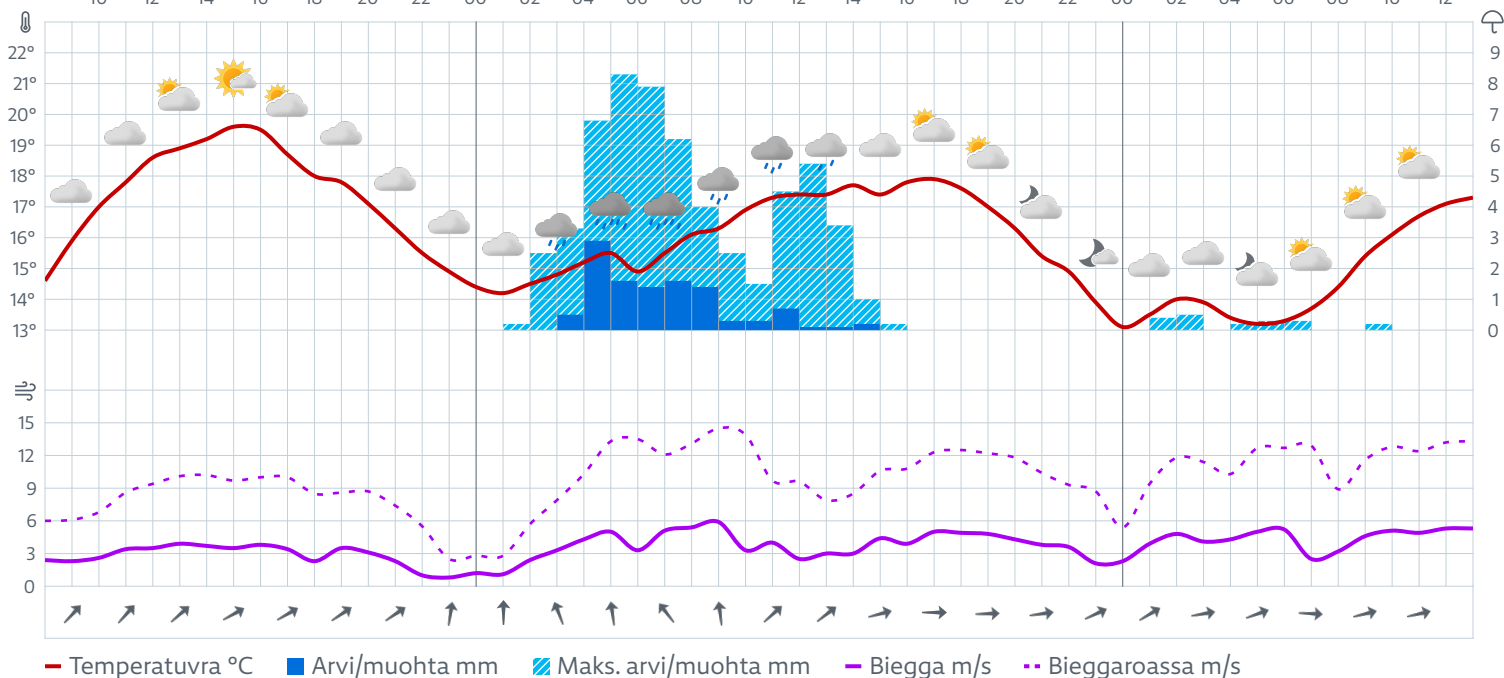

Dálkedieđáhus deike: E39 Monankrysset

Meteogramma Bor. 8. b. tii. 08:00 – Bor. 10. b. tii. 13:00

Du. bor. 8. b.

Be. bor. 9. b.

Lá. bor. 10. b.

Guhkesáiggedieđáhus bor. 8. b. – bor. 15. b.

	00-12	12-00	Maks./min. temperatuvra	Arvi/Muohta mm	Man vejolaš ahte arvá/muohtá	Maks./min. bieggá m/s
Du. bor. 8. b.			20° / 14°		10%	4 / 1
Be. bor. 9. b.			18° / 13°	12	100%	5 / 1
Lá. bor. 10. b.			18° / 13°		40%	5 / 2
So. bor. 11. b.			20° / 12°		10%	4 / 4
Vu./má. bor. 12. b.			20° / 11°		50%	3 / 2
Ma./di. bor. 13. b.			20° / 15°	8,6	70%	4 / 3
Ga. bor. 14. b.			20° / 15°	3,4	70%	3 / 2
Du. bor. 15. b.			19° / 12°		40%	4 / 3