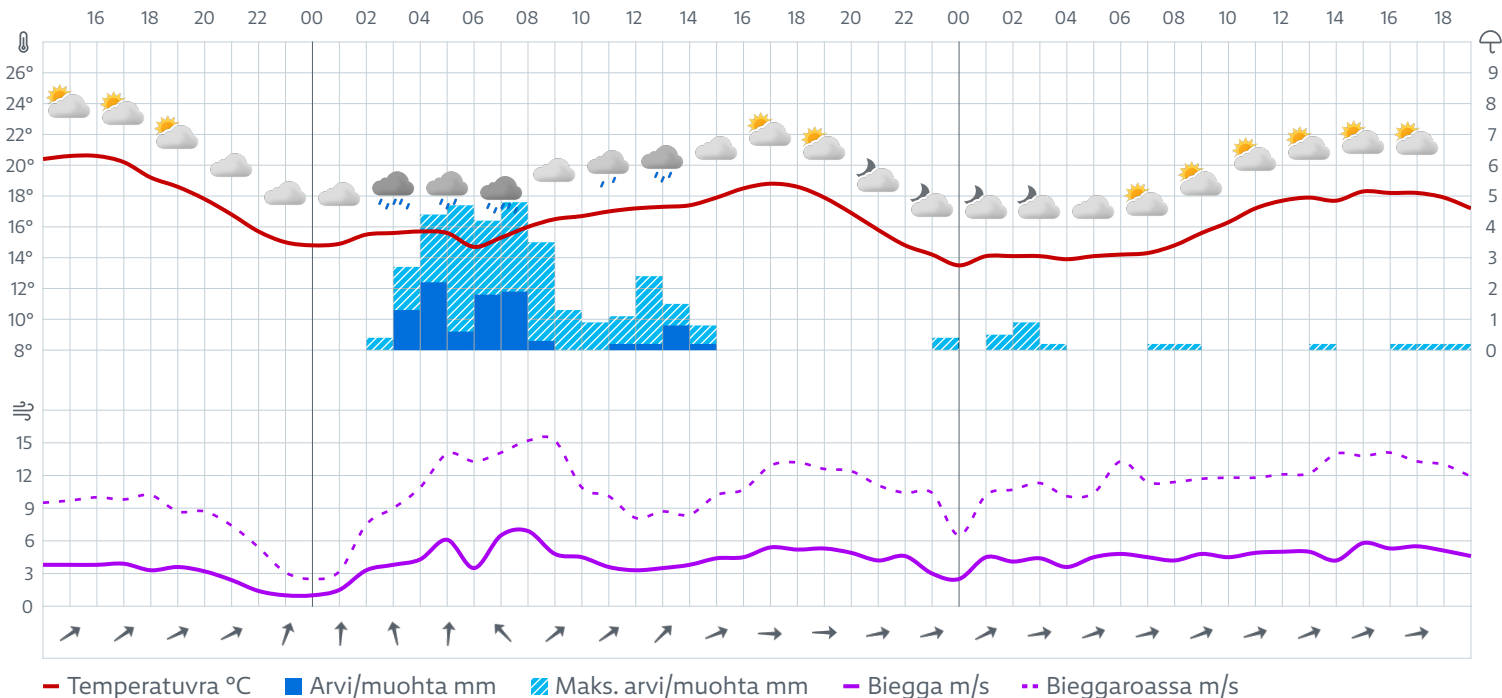

Dálkedieđáhus deike: E39 Fidjane

Meteogramma Bor. 8. b. tii. 14:00 – Bor. 10. b. tii. 19:00

Du. bor. 8. b.

Be. bor. 9. b.

Lá. bor. 10. b.

Guhkesáiggedieđáhus bor. 8. b. – bor. 15. b.

	00-12	12-00	Maks./min. temperatuvra	Arvi/Muohta mm	Man vejolaš ahte arvá/muohtá	Maks./min. bieggá m/s
Du. bor. 8. b.			21° / 15°		100%	4 / 1
Be. bor. 9. b.			19° / 14°	10	100%	5 / 1
Lá. bor. 10. b.			18° / 13°		40%	5 / 3
So. bor. 11. b.			20° / 12°		5%	5 / 4
Vu./má. bor. 12. b.			19° / 10°		70%	3 / 2
Ma./di. bor. 13. b.			20° / 14°	8,6	70%	4 / 3
Ga. bor. 14. b.			19° / 15°	9,1	70%	4 / 3
Du. bor. 15. b.			19° / 13°	4,6	50%	5 / 4