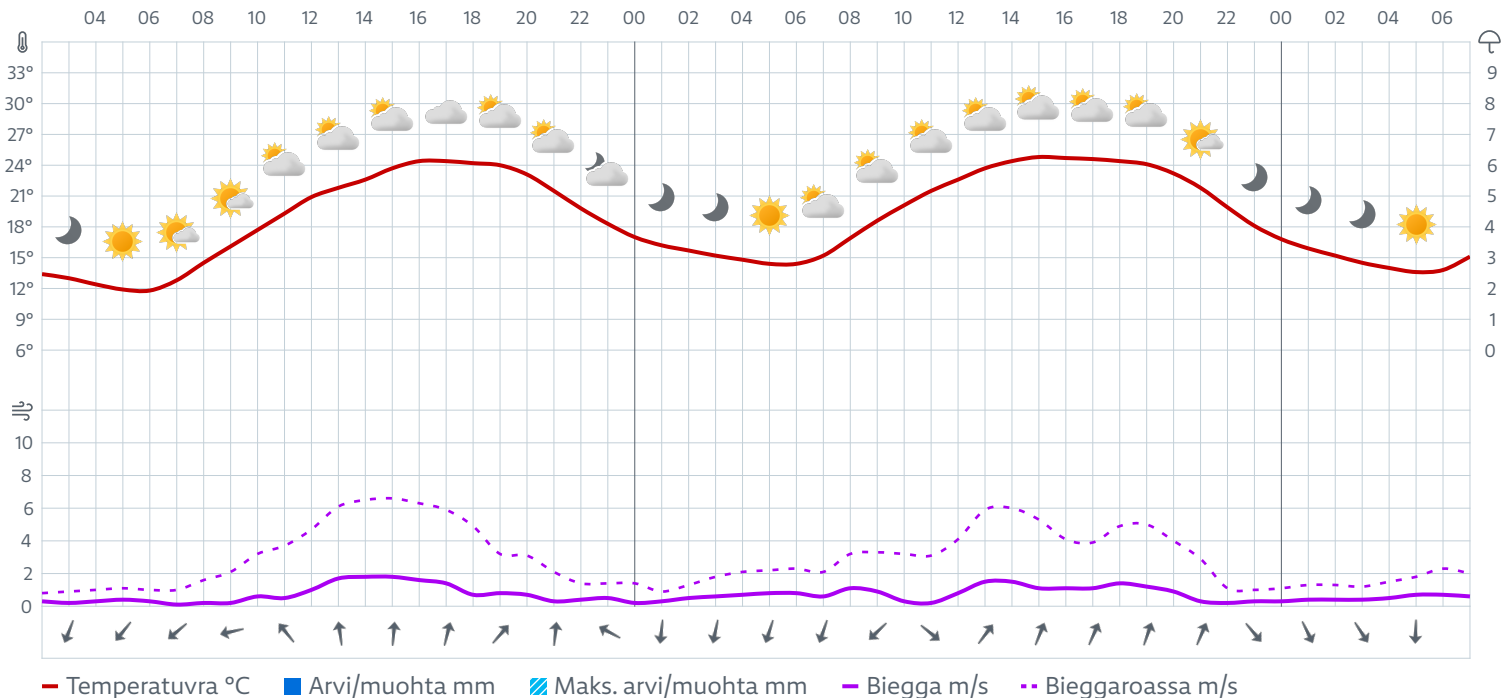

# Dálkedieđáhus deike: Fv355 Veum

Meteográtma Suo. 19. b. tii. 02:00 – Suo. 21. b. tii. 07:00

Be. suo. 19. b.

Lá. suo. 20. b.

So. suo. 21. b.

## Guhkesáiggedieđáhus suo. 19. b. – suo. 26. b.

	00-12	12-00	Maks./min. temperaturva	Arvi/Muohta mm	Man vejolaš ahte arvá/muohtá	Maks./min. bieggá m/s
Be. suo. 19. b.			24° / 12°		0%	2 / 0
Lá. suo. 20. b.			25° / 14°		0%	1 / 0
So. suo. 21. b.			23° / 14°	3,2	90%	4 / 0
Vu./má. suo. 22. b.			18° / 14°	12	90%	2 / 1
Ma./di. suo. 23. b.			21° / 13°	6,9	50%	1 / 1
Ga. suo. 24. b.			19° / 13°	4,6	40%	1 / 1
Du. suo. 25. b.			23° / 12°		30%	1 / 0
Be. suo. 26. b.			19° / 14°	5,7	40%	2 / 1