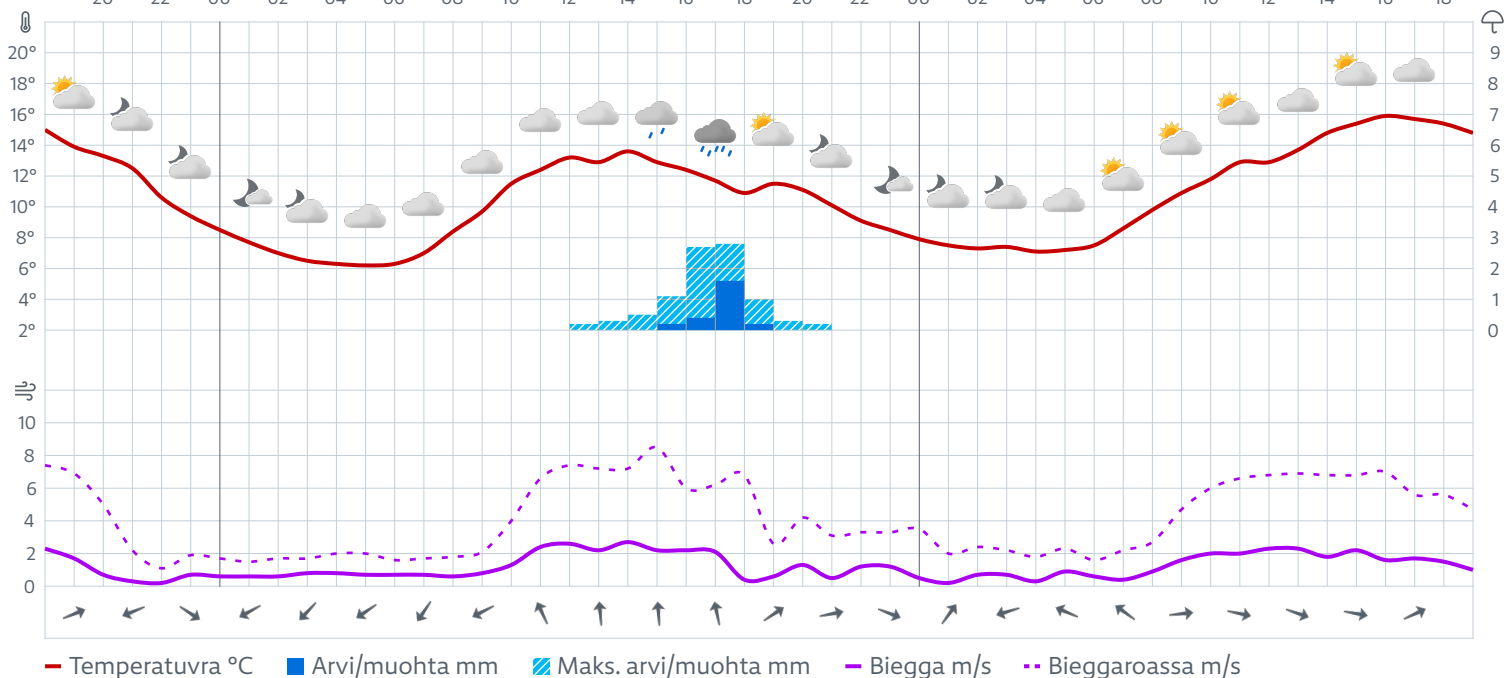

# Dálkedieđáhus deike: E134 Vinje

## Meteogramma Bor. 17. b. tii. 18:00 – Bor. 19. b. tii. 19:00

Lá. bor. 17. b. So. bor. 18. b.

Vu./má. bor. 19. b.

## Guhkesáiggedieđáhus bor. 17. b. – bor. 24. b.

	00-12	12-00	Maks./min. temperatuvra	Arvi/Muohta mm	Man vejolaš ahte arvá/muohtá	Maks./min. bieggá m/s
Lá. bor. 17. b.			16° / 9°		100%	3 / 0
So. bor. 18. b.			14° / 6°	2,2	100%	3 / 0
Vu./má. bor. 19. b.			16° / 7°		50%	2 / 0
Ma./di. bor. 20. b.			14° / 10°	15	90%	5 / 1
Ga. bor. 21. b.			14° / 8°	3,7	70%	5 / 2
Du. bor. 22. b.			14° / 8°	8	70%	3 / 1
Be. bor. 23. b.			16° / 10°	8,2	80%	4 / 3
Lá. bor. 24. b.			13° / 8°	7,4	60%	4 / 2