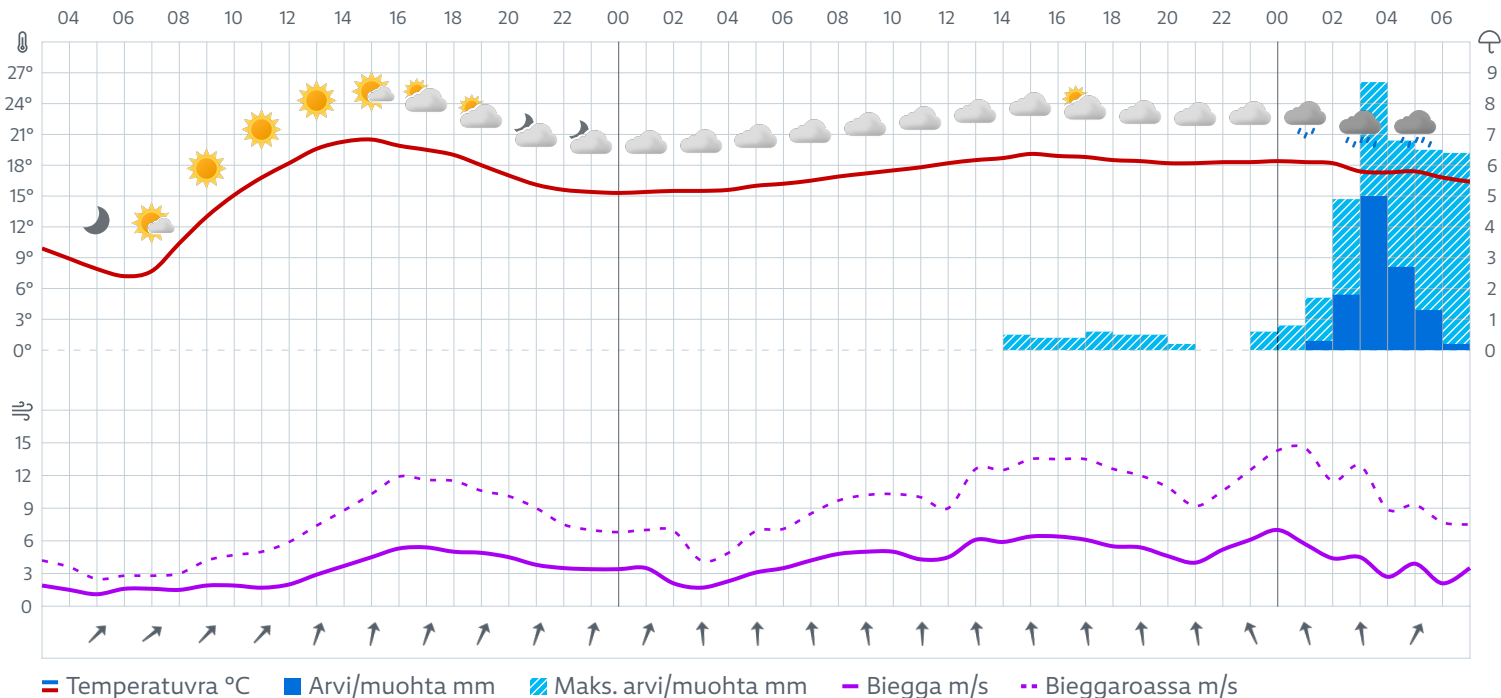

## Meteogramma Bor. 19. b. tii. 03:00 – Bor. 21. b. tii. 07:00

Vu./má. bor. 19. b.

Ma./di. bor. 20. b.

Ga. bor. 21. b.

## Guhkesáiggediđáhhus bor. 19. b. – bor. 26. b.

	00-12	12-00	Maks./min. temperatuvra	Arvi/Muohta mm	Man vejolaš ahte arvá/muohtá	Maks./min. bieggá m/s
Vu./má. bor. 19. b.			21° / 7°		0%	5 / 1
Ma./di. bor. 20. b.			19° / 15°		80%	6 / 3
Ga. bor. 21. b.			20° / 12°	12	30%	7 / 4
Du. bor. 22. b.			18° / 10°	2,3	50%	7 / 3
Be. bor. 23. b.			18° / 15°	5,3	70%	6 / 5
Lá. bor. 24. b.			18° / 11°	6,2	80%	6 / 4
So. bor. 25. b.			19° / 10°		20%	5 / 3
Vu./má. bor. 26. b.			19° / 10°		30%	4 / 2