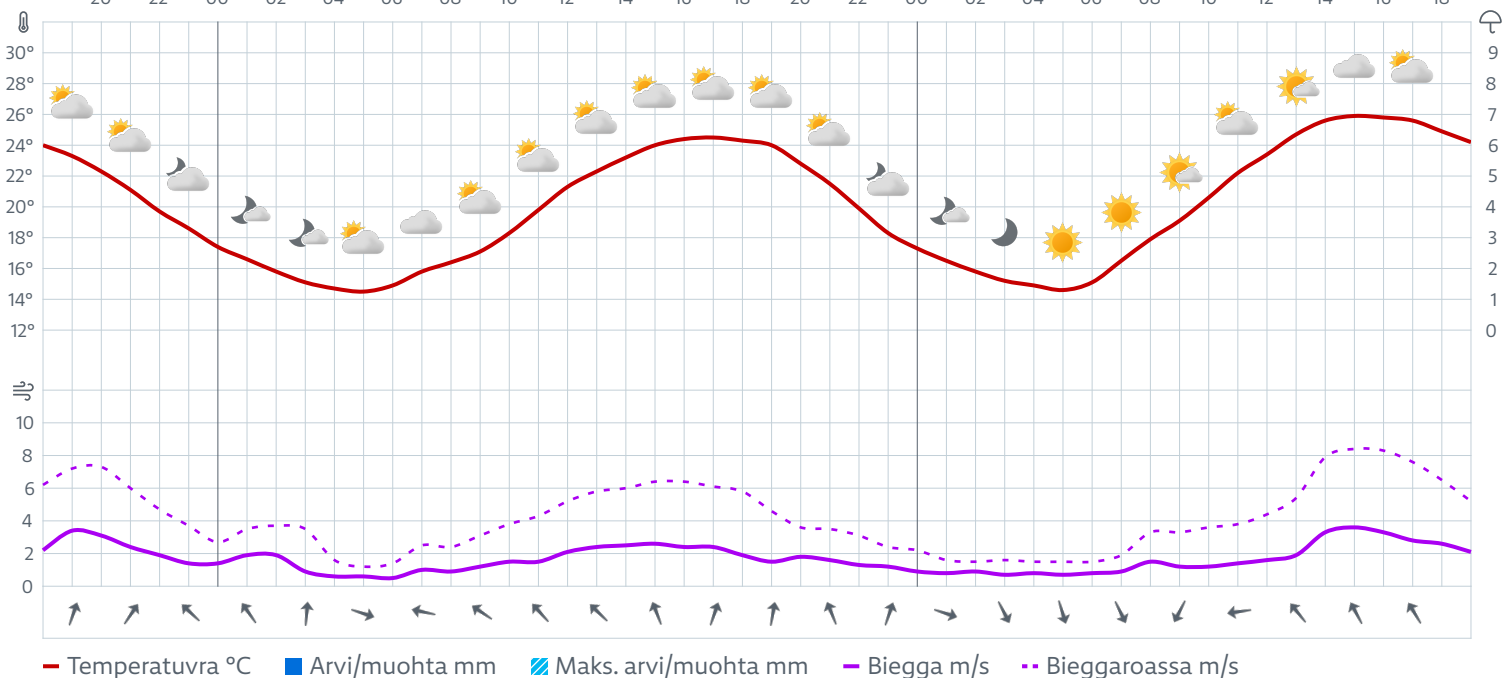

Dálkediđáhhus deike: Fv310 Kotterud

Meteogramma Suo. 19. b. tii. 18:00 – Suo. 21. b. tii. 19:00

Be. suo. 19. b. Lá. suo. 20. b.

So. suo. 21. b.

Guhkesáiggediđáhhus suo. 19. b. – suo. 26. b.

	00-12	12-00	Maks./min. temperatur a	Arvi/Muohta mm	Man vejolaš ahte arvá/muohtá	Maks./min. biegg a m/s
Be. suo. 19. b.			24° / 19°		60%	3 / 1
Lá. suo. 20. b.			25° / 15°		0%	2 / 1
So. suo. 21. b.			26° / 15°		50%	2 / 1
Vu./má. suo. 22. b.			19° / 16°	7	80%	3 / 2
Ma./di. suo. 23. b.			20° / 15°		40%	4 / 2
Ga. suo. 24. b.			20° / 14°		30%	2 / 2
Du. suo. 25. b.			22° / 15°		30%	3 / 2
Be. suo. 26. b.			20° / 16°	3	40%	4 / 2