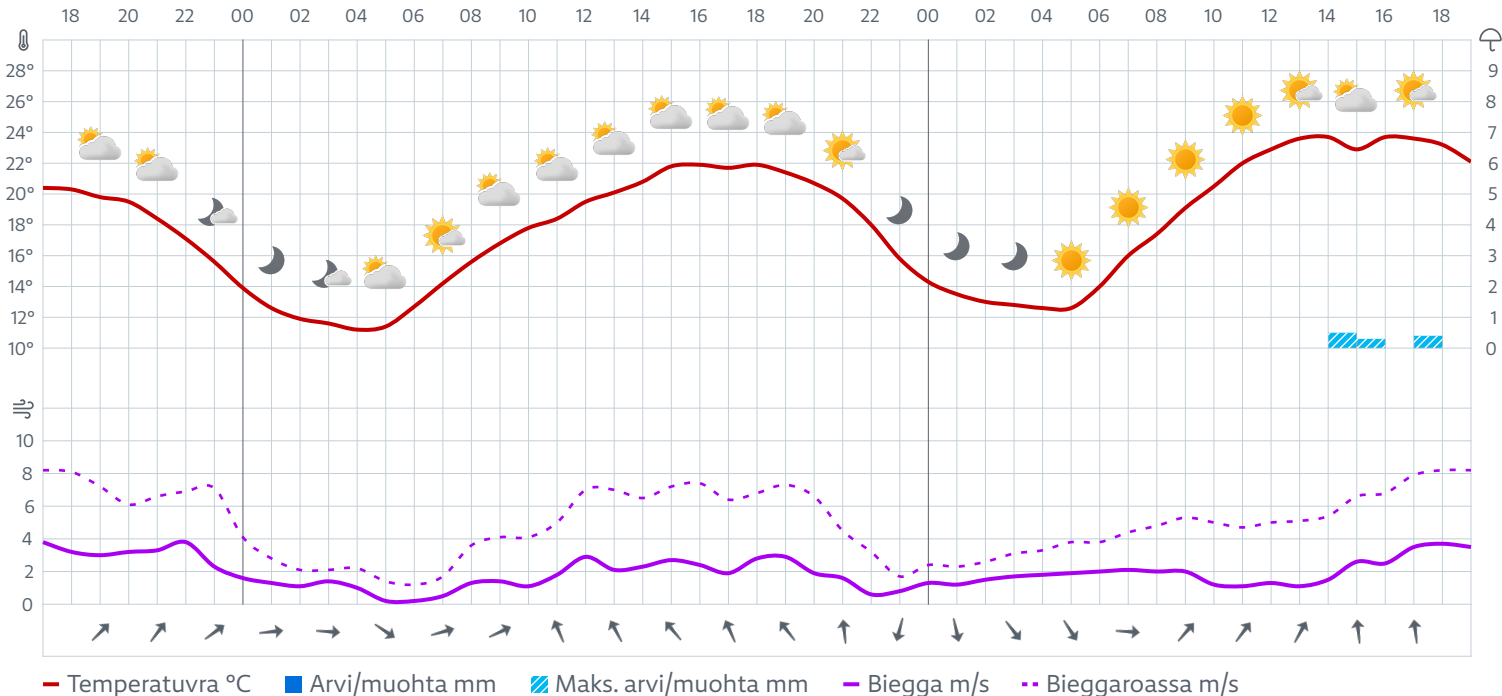

# Dálkediđáhhus deike: Berskog

## Meteogramma Gea. 29. b. tii. 17:00 – Suo. 1. b. tii. 19:00

Lá. gea. 29. b.

So. gea. 30. b.

Vu./má. suo. 1. b.

## Guhkesáiggediđáhhus gea. 29. b. – suo. 6. b.

	00-12	12-00	Maks./min. temperatuvra	Arvi/Muohta mm	Man vejolaš ahte arvá/muohtá	Maks./min. bieggá m/s
Lá. gea. 29. b.			21° / 16°		60%	4 / 2
So. gea. 30. b.			22° / 11°		5%	3 / 0
Vu./má. suo. 1. b.			24° / 13°		30%	3 / 1
Ma./di. suo. 2. b.			21° / 12°		30%	2 / 1
Ga. suo. 3. b.			20° / 13°	2,4	50%	3 / 1
Du. suo. 4. b.			15° / 11°	5,9	80%	4 / 2
Be. suo. 5. b.			18° / 10°	4,2	50%	4 / 2
Lá. suo. 6. b.			19° / 9°	2,9	40%	3 / 2