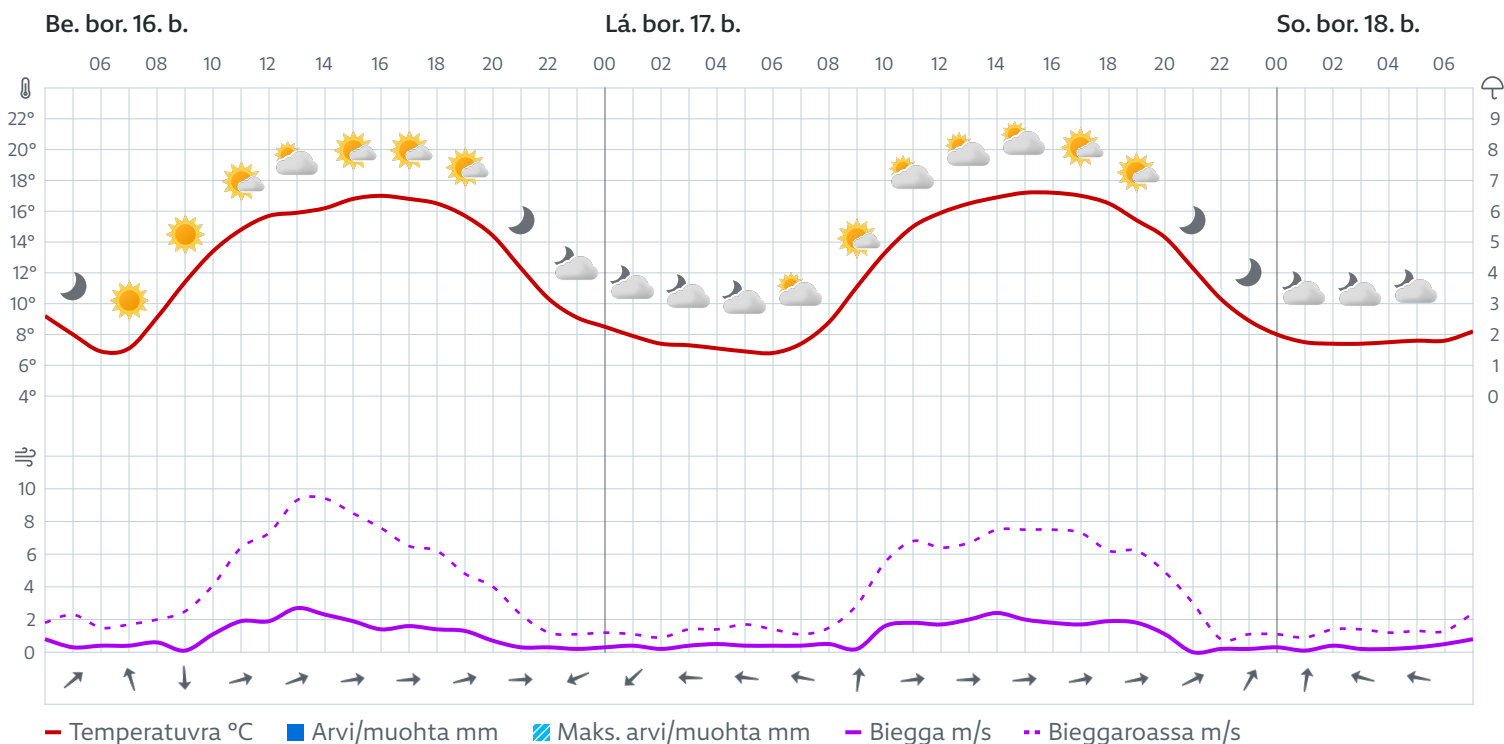

Dálkedieđáhus deike: Rv52 Eikredammen

Meteogramma Bor. 16. b. tii. 04:00 – Bor. 18. b. tii. 07:00

Guhkesáiggedieđáhus bor. 16. b. – bor. 23. b.

	00-12	12-00	Maks./min. temperatuvra	Arvi/Muohta mm	Man vejolaš ahte arvá/muohtá	Maks./min. bieggá m/s
Be. bor. 16. b.			17° / 7°		0%	3 / 0
Lá. bor. 17. b.			17° / 7°		0%	2 / 0
So. bor. 18. b.			16° / 4°	2,9	70%	4 / 0
Vu./má. bor. 19. b.			15° / 3°		30%	5 / 1
Ma./di. bor. 20. b.			14° / 8°	12	90%	5 / 1
Ga. bor. 21. b.			15° / 5°	5,2	50%	5 / 1
Du. bor. 22. b.			14° / 3°	3,9	60%	3 / 1
Be. bor. 23. b.			15° / 9°	6	60%	5 / 2