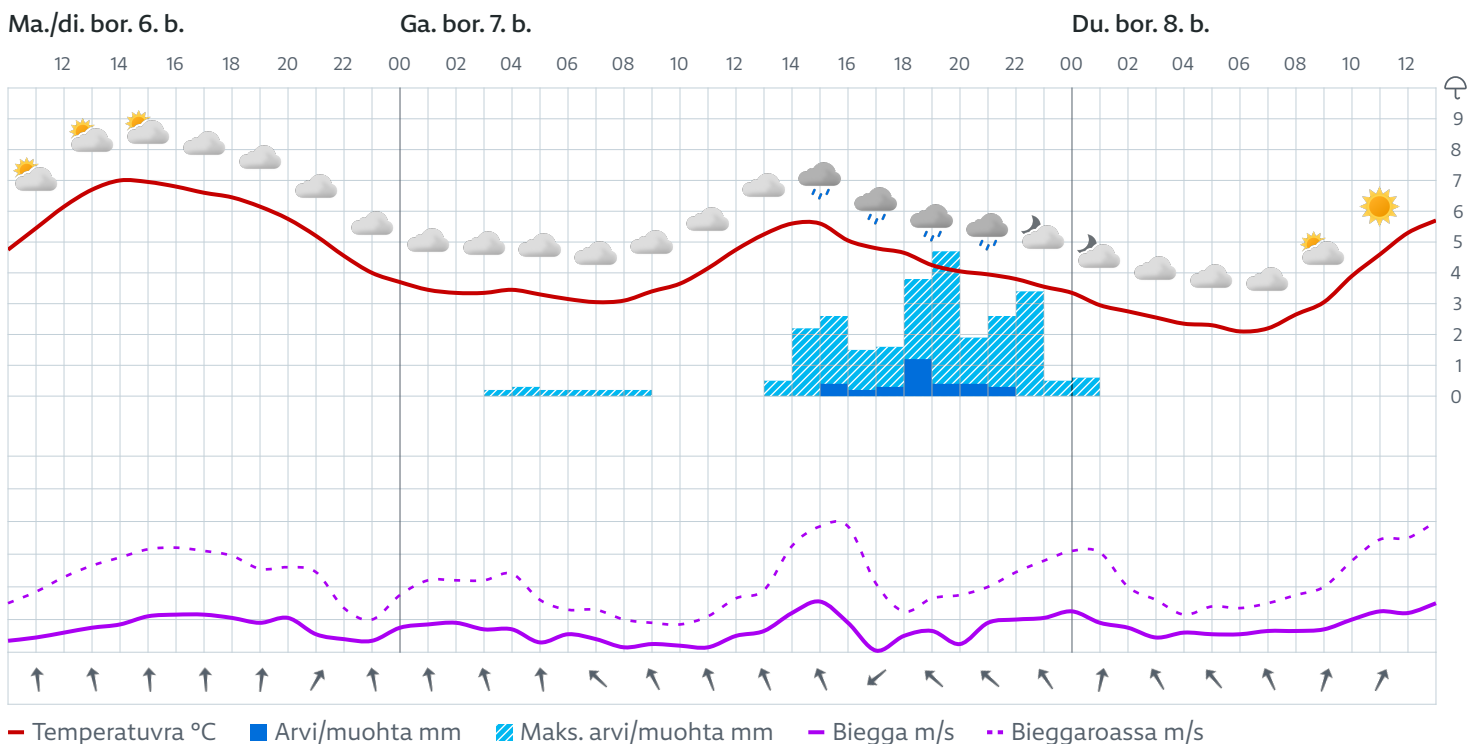

Dálkedieđáhus deike: Fv280 Enderud bru

Meteogramma Bor. 6. b. tii. 10:00 – Bor. 8. b. tii. 13:00

Guhkesáiggedieđáhus bor. 6. b. – bor. 13. b.

	00-12	12-00	Maks./min. temperaturvra	Arvi/Muohta mm	Man vejolaš ahte arvá/muohtá	Maks./min. bieggá m/s
Ma./di. bor. 6. b.			24° / 18°		0%	2 / 1
Ga. bor. 7. b.			21° / 16°	4,5	100%	2 / 1
Du. bor. 8. b.			21° / 12°		50%	4 / 1
Be. bor. 9. b.			16° / 11°	16	100%	3 / 1
Lá. bor. 10. b.			20° / 11°	2,5	40%	3 / 1
So. bor. 11. b.			20° / 10°		30%	3 / 1
Vu./má. bor. 12. b.			19° / 10°		40%	2 / 1
Ma./di. bor. 13. b.			20° / 13°		40%	2 / 1