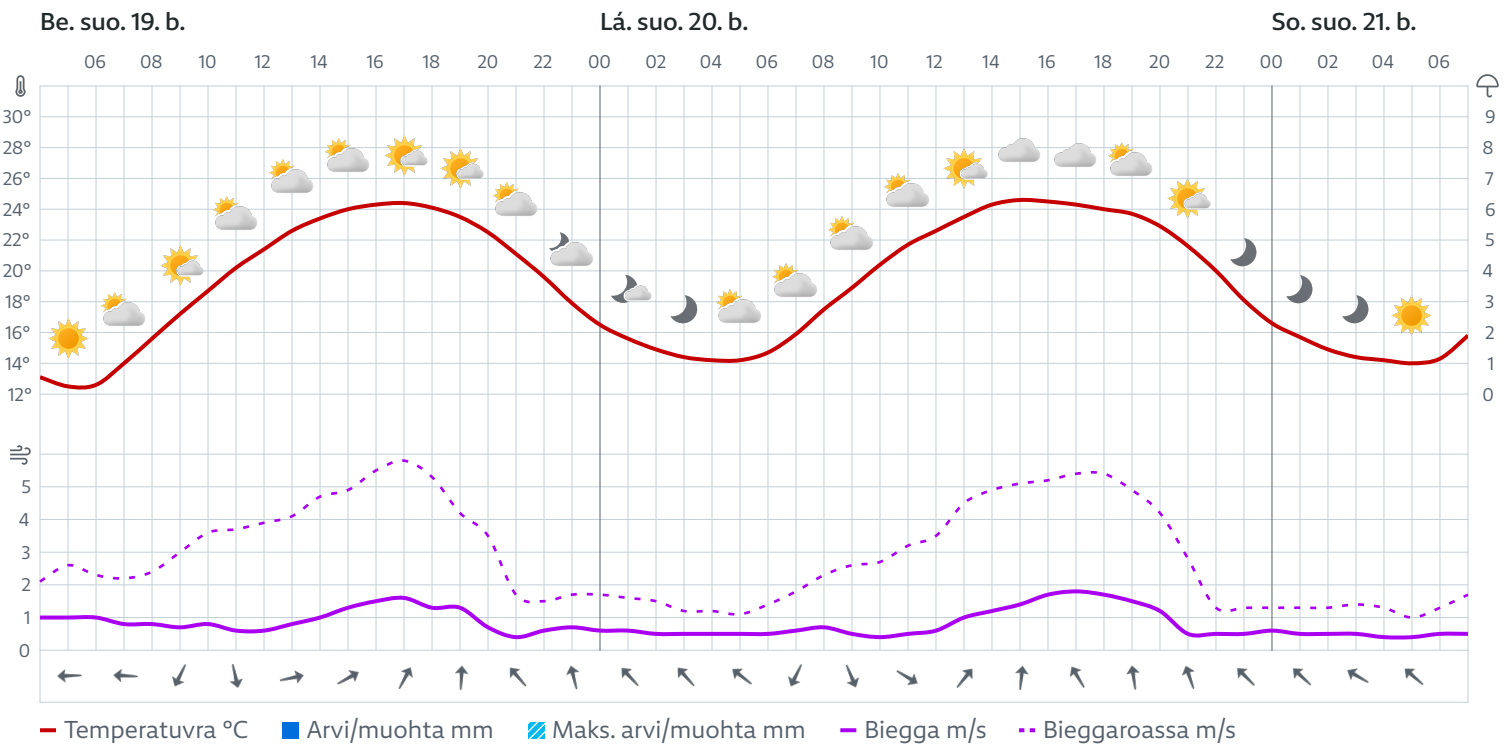

# Dálkedieđáhus deike: Fv288 Sokna

Meteogramma Suo. 19. b. tii. 04:00 – Suo. 21. b. tii. 07:00

## Guhkesáiggedieđáhus suo. 19. b. – suo. 26. b.

	00-12	12-00	Maks./min. temperatuvra	Arvi/Muohta mm	Man vejolaš ahte arvá/muohtá	Maks./min. bieggá m/s
Be. suo. 19. b.			24° / 13°		0%	2 / 0
Lá. suo. 20. b.			25° / 14°		0%	2 / 1
So. suo. 21. b.			24° / 14°		70%	3 / 1
Vu./má. suo. 22. b.			18° / 15°	12	90%	2 / 1
Ma./di. suo. 23. b.			20° / 14°	7,3	80%	2 / 1
Ga. suo. 24. b.			20° / 13°	3,7	50%	1 / 1
Du. suo. 25. b.			22° / 12°		40%	2 / 1
Be. suo. 26. b.			21° / 14°		40%	2 / 1