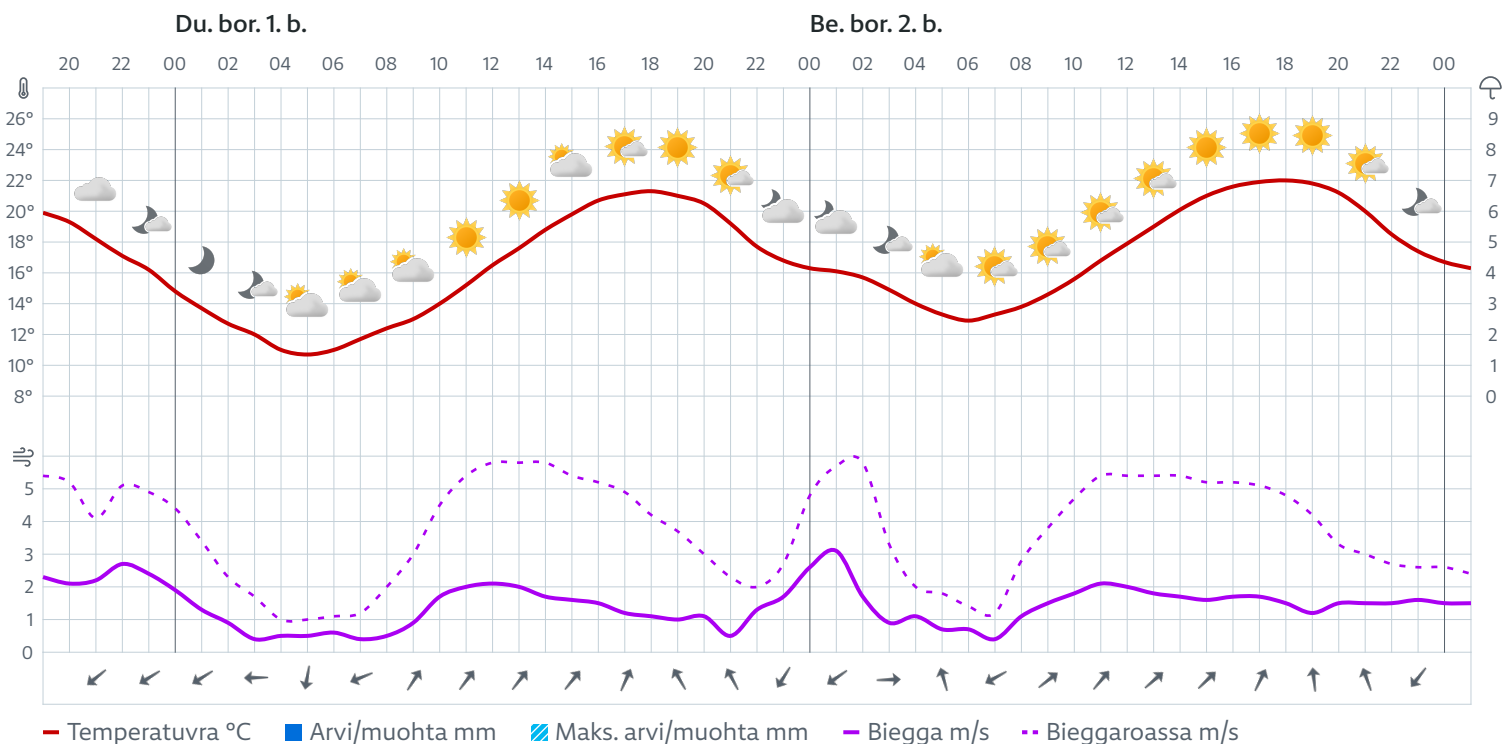

# Dálkedieđáhus deike: Hamar – Stavsberg

Meteogramma Suo. 31. b. tii. 19:00 – Bor. 3. b. tii. 01:00

## Guhkesáiggedieđáhus suo. 31. b. – bor. 7. b.

	00-12	12-00	Maks./min. temperaturva	Arvi/Muohta mm	Man vejolaš ahte arvá/muohtá	Maks./min. biegg m/s
Ga. suo. 31. b.			20° / 16°		0%	3 / 2
Du. bor. 1. b.			21° / 11°		0%	2 / 1
Be. bor. 2. b.			22° / 13°		0%	3 / 1
Lá. bor. 3. b.			22° / 12°		10%	3 / 1
So. bor. 4. b.			19° / 14°	3,4	50%	2 / 1
Vu./má. bor. 5. b.			20° / 14°		20%	2 / 1
Ma./di. bor. 6. b.			20° / 14°		20%	3 / 2
Ga. bor. 7. b.			21° / 14°		40%	3 / 2