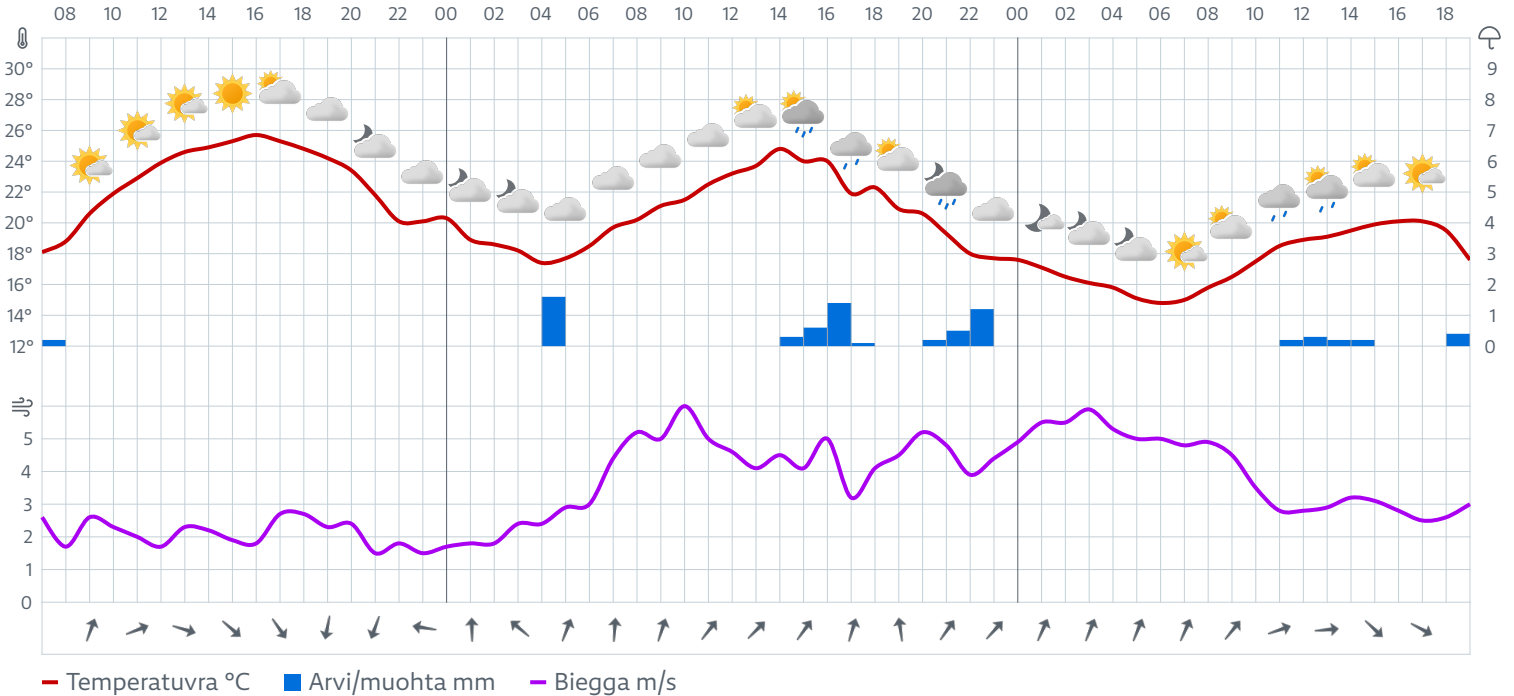

## Meteogramma Suo. 11. b. tii. 07:00 – Suo. 13. b. tii. 19:00

Du. suo. 11. b.

Be. suo. 12. b.

Lá. suo. 13. b.

## Guhkesáiggedieđáhus suo. 11. b. – suo. 18. b.

	00-12	12-00	Maks./min. temperatuvra	Arvi/Muohta mm	Maks./min. biegga m/s
Du. suo. 11. b.			26° / 17°	2	3 / 2
Be. suo. 12. b.			25° / 17°	6,3	5 / 2
Lá. suo. 13. b.			20° / 12°	1,4	5 / 2
So. suo. 14. b.			23° / 11°		2 / 0
Vu./má. suo. 15. b.			28° / 13°	4,4	2 / 1
Ma./di. suo. 16. b.			25° / 17°	1,4	2 / 1
Ga. suo. 17. b.			25° / 15°	0,2	2 / 1
Du. suo. 18. b.			27° / 16°	0,4	1 / 1