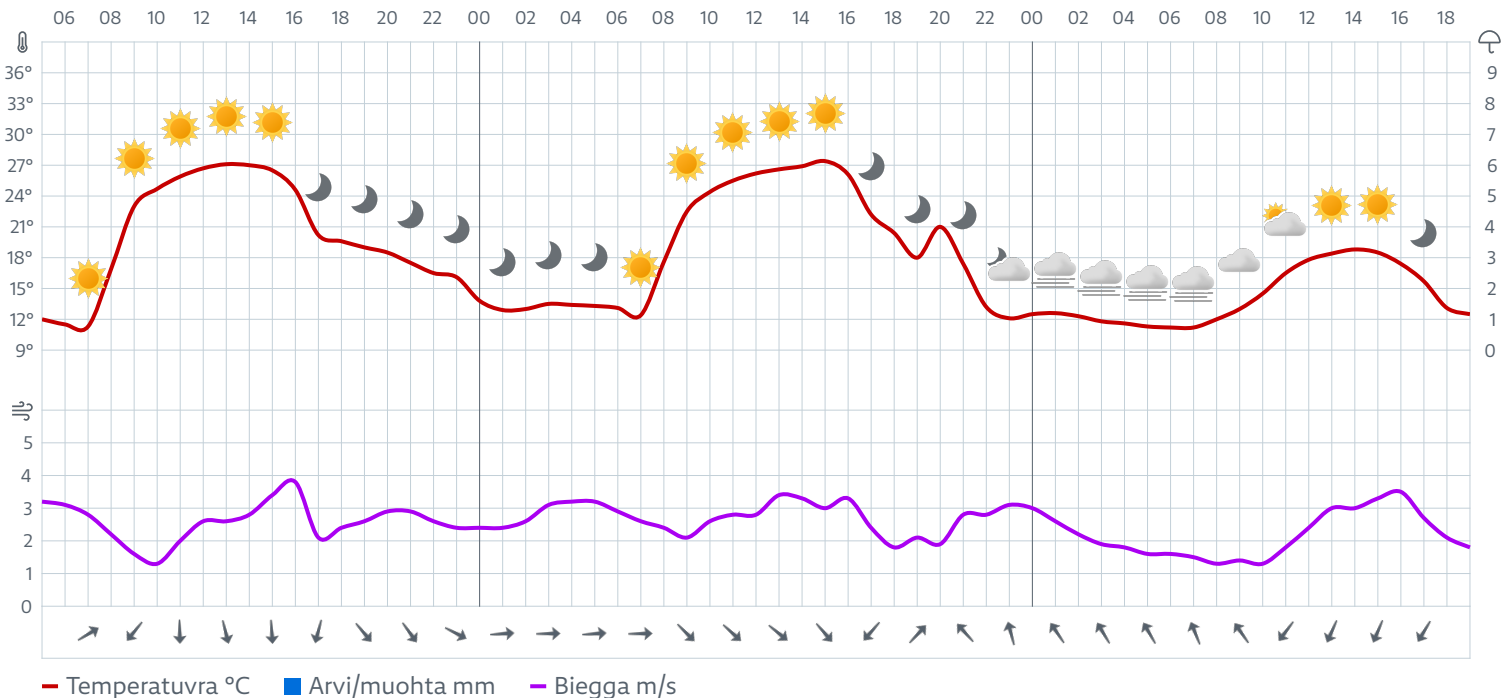

Dálkedieđáhus deike: Inyaka Valley

Meteogramma Suo. 13. b. tii. 05:00 – Suo. 15. b. tii. 19:00

Lá. suo. 13. b.

So. suo. 14. b.

Vu./má. suo. 15. b.

Guhkesáiggedieđáhus suo. 13. b. – suo. 20. b.

	00-12	12-00	Maks./min. temperatuvra	Arvi/Muohta mm	Maks./min. biegga m/s
Lá. suo. 13. b.			27° / 11°		4 / 1
So. suo. 14. b.			27° / 12°		3 / 2
Vu./má. suo. 15. b.			19° / 10°	0,3	3 / 2
Ma./di. suo. 16. b.			19° / 10°	0,1	3 / 1
Ga. suo. 17. b.			25° / 12°		3 / 1
Du. suo. 18. b.			28° / 12°		3 / 1
Be. suo. 19. b.			23° / 12°		3 / 1
Lá. suo. 20. b.			29° / 11°		4 / 1